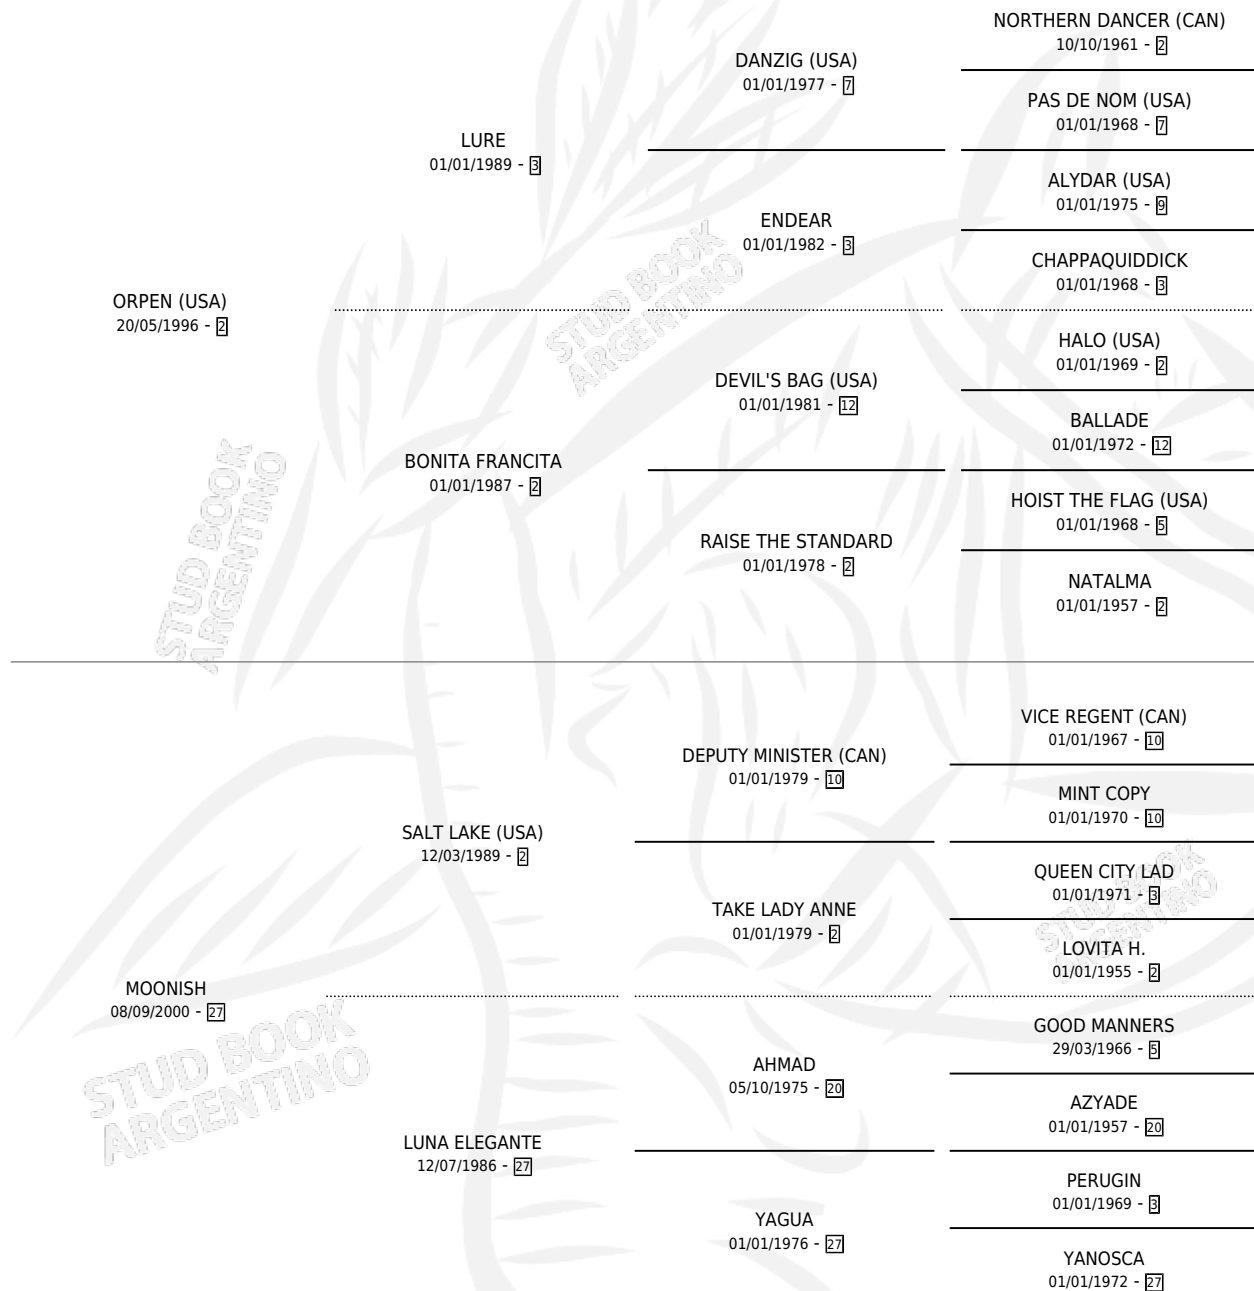

MOON DARK

por **ORPEN (USA)** y **MOONISH** por **SALT LAKE (USA)**

Argentina · Hembra · Zaino · SP · 10/10/2007
Familia 27-a · Volumen 39

ESTADO

TIPIFICACIÓN SANGUÍNEA	X
TIPIFICACIÓN POR ADN	✓
PASAPORTE	X
IDENTIFICACIÓN POR MICROCHIP	✓
REPRODUCTOR	✓

Lugar de nacimiento: Carampangue
Criador: Bullines S.A.

PEDIGREE

CAMPAÑA

Solo carreras oficiales de Argentina

POR EDAD

EDAD	CC	1°	2°	3°	4°	5°	NP	CLC	CLG	CLCG1	CLGG1	IMPORTE	GANANCIA / CC
3 AÑOS	6	2	2	1	1	0	0	0	0	0	0	\$103,650	\$17,275
4 AÑOS	5	2	0	1	0	0	2	3	1	0	0	\$90,900	\$18,180
5 AÑOS	1	0	0	0	0	0	1	1	0	0	0	\$0	\$0
TOTALES	12	4	2	2	1	0	3	4	1	0	0	\$194,550	\$16,213
%		33.3%	16.7%	16.7%	8.3%	0.0%	25.0%	33.3%	25.0%	0.0%	0.0%		

Ganadora de 4 carreras en San Isidro - \$194,550, a los 3 y 4 años, incluso Clasico Enero, 3ra Clas. Miss Terrible.

POR DISTANCIA

HIPODROMO	CC	1°	2°	3°	4°	5°	NP	CLC	CLG	CLCG1	CLGG1	IMPORTE
SAN ISIDRO	9	4	1	1	1	0	2	1	0	0	0	\$175,050
1000 MTS	9	4	1	1	1	0	2	1	0	0	0	\$175,050
PALERMO	3	0	1	1	0	0	1	1	0	0	0	\$19,500
1000 MTS	3	0	1	1	0	0	1	1	0	0	0	\$19,500