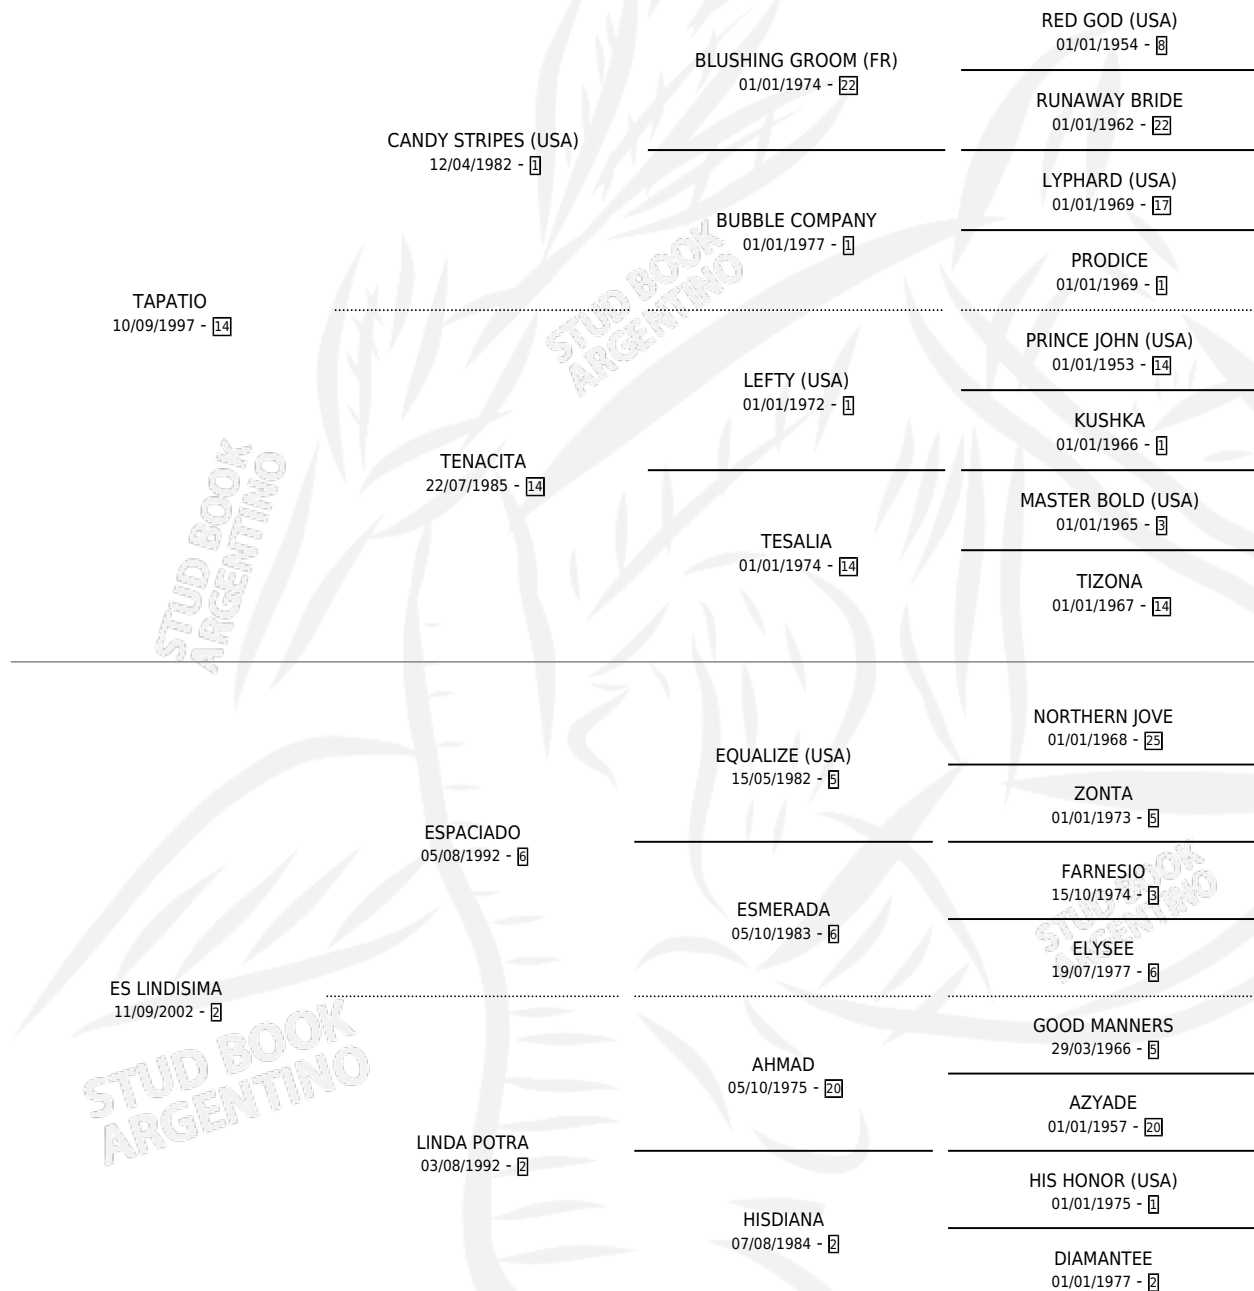

TIA MONISIMA

por TAPATIO y ES LINDISIMA por ESPACIADO

Argentina · Hembra · Alazan · SP · 10/10/2007
Familia 2-h · Volumen 39

ESTADO

TIPIFICACIÓN SANGUÍNEA	X
TIPIFICACIÓN POR ADN	✓
PASAPORTE	X
IDENTIFICACIÓN POR MICROCHIP	✓
REPRODUCTOR	✓

Lugar de nacimiento: Vadarkblar

Criador: Vadarkblar

~

HIJOS

	MACHOS	HEMBRAS
2 NACIERON	1	1
SIN ACTUACIONES		

PEDIGREE

CAMPAÑA

Solo carreras oficiales de Argentina