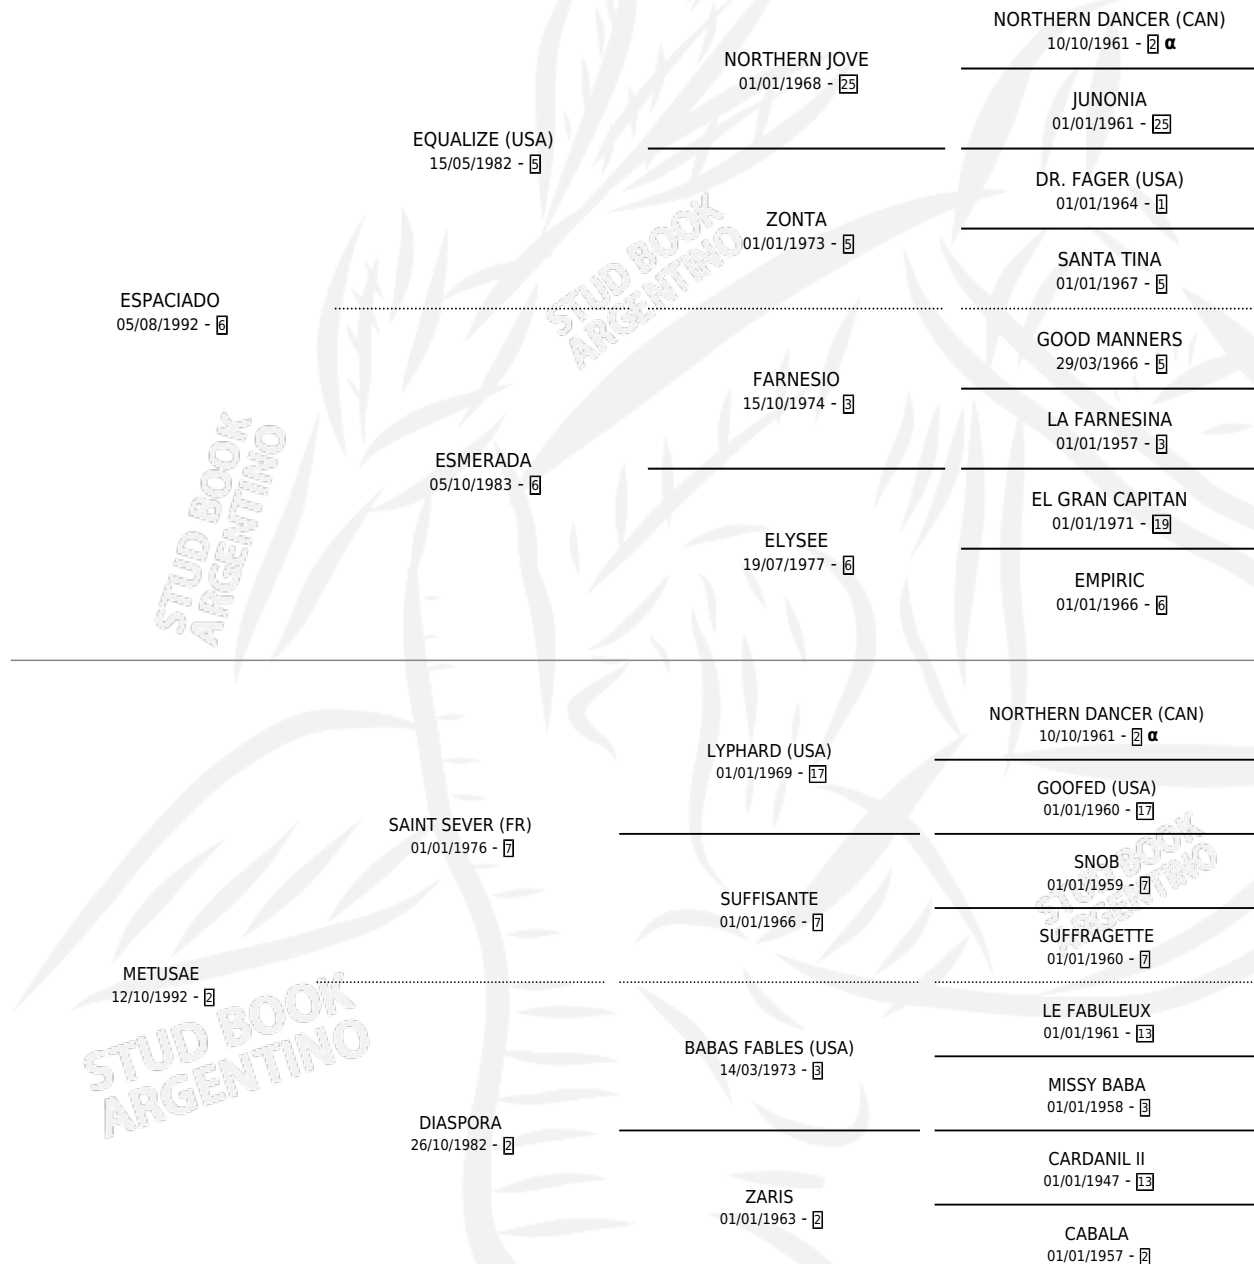

METIDA SPA

por **ESPACIADO** y **METUSAE** por **SAINT SEVER (FR)**

Argentina · Hembra · Tordillo · SP · 11/10/2007
Familia 2-u · Volumen 39

ESTADO

TIPIFICACIÓN SANGUÍNEA	X
TIPIFICACIÓN POR ADN	✓
PASAPORTE	✓
IDENTIFICACIÓN POR MICROCHIP	X
REPRODUCTOR	✓

Lugar de nacimiento: Vadarkblar

Criador: Vadarkblar

~

HIJOS

	MACHOS	HEMBRAS
1 NACIERON	1	0

SIN ACTUACIONES

PEDIGREE

INBREEDING : α

S

mientos 1 / Efectividad 25.00%

PADRILLO	PRODUCTO	CRIADOR	1ER SERVICIO	ÚLTIMO SERVICIO
CITY DWELLER (USA) ∅			17/11/2013	20/11/2013
METIDA SPA				
CITY DWELLER (USA) CURRITO DEL GURI (M Z, 04/11/2013)		RAMIL MICAELA IRENE	29/11/2012	30/11/2012
Datos oficiales del Stud Book Argentino				
CITY DWELLER (USA) ∅			05/10/2011	24/11/2011
Documentó generado el 26/04/2026				
DON INCAUTO ∅			15/10/2010	15/10/2010
studbook.org.ar				