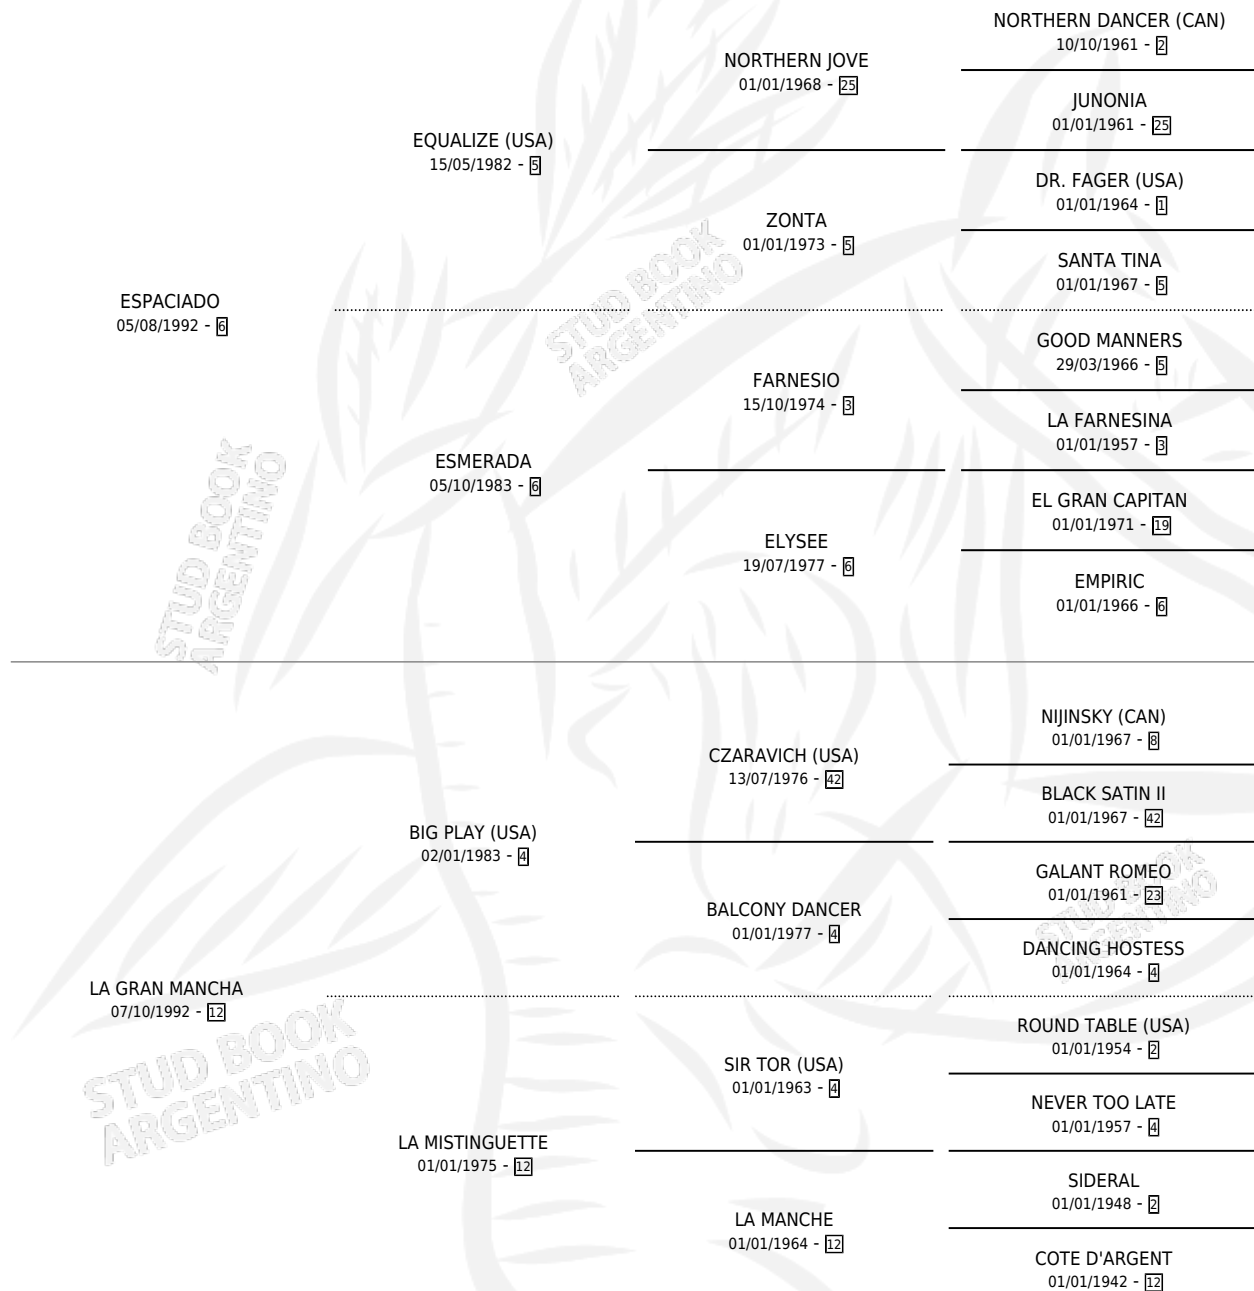

ES EN SECO

por **ESPACIADO** y **LA GRAN MANCHA** por **BIG PLAY (USA)**

Argentina · Macho · Alazan · SP · 07/10/2007
Familia 12-d · Volumen 39

ESTADO

TIPIFICACIÓN SANGUÍNEA	X
TIPIFICACIÓN POR ADN	✓
PASAPORTE	✓
IDENTIFICACIÓN POR MICROCHIP	X
REPRODUCTOR	X

Lugar de nacimiento: Vadarkblar

Criador: Vadarkblar

PEDIGREE