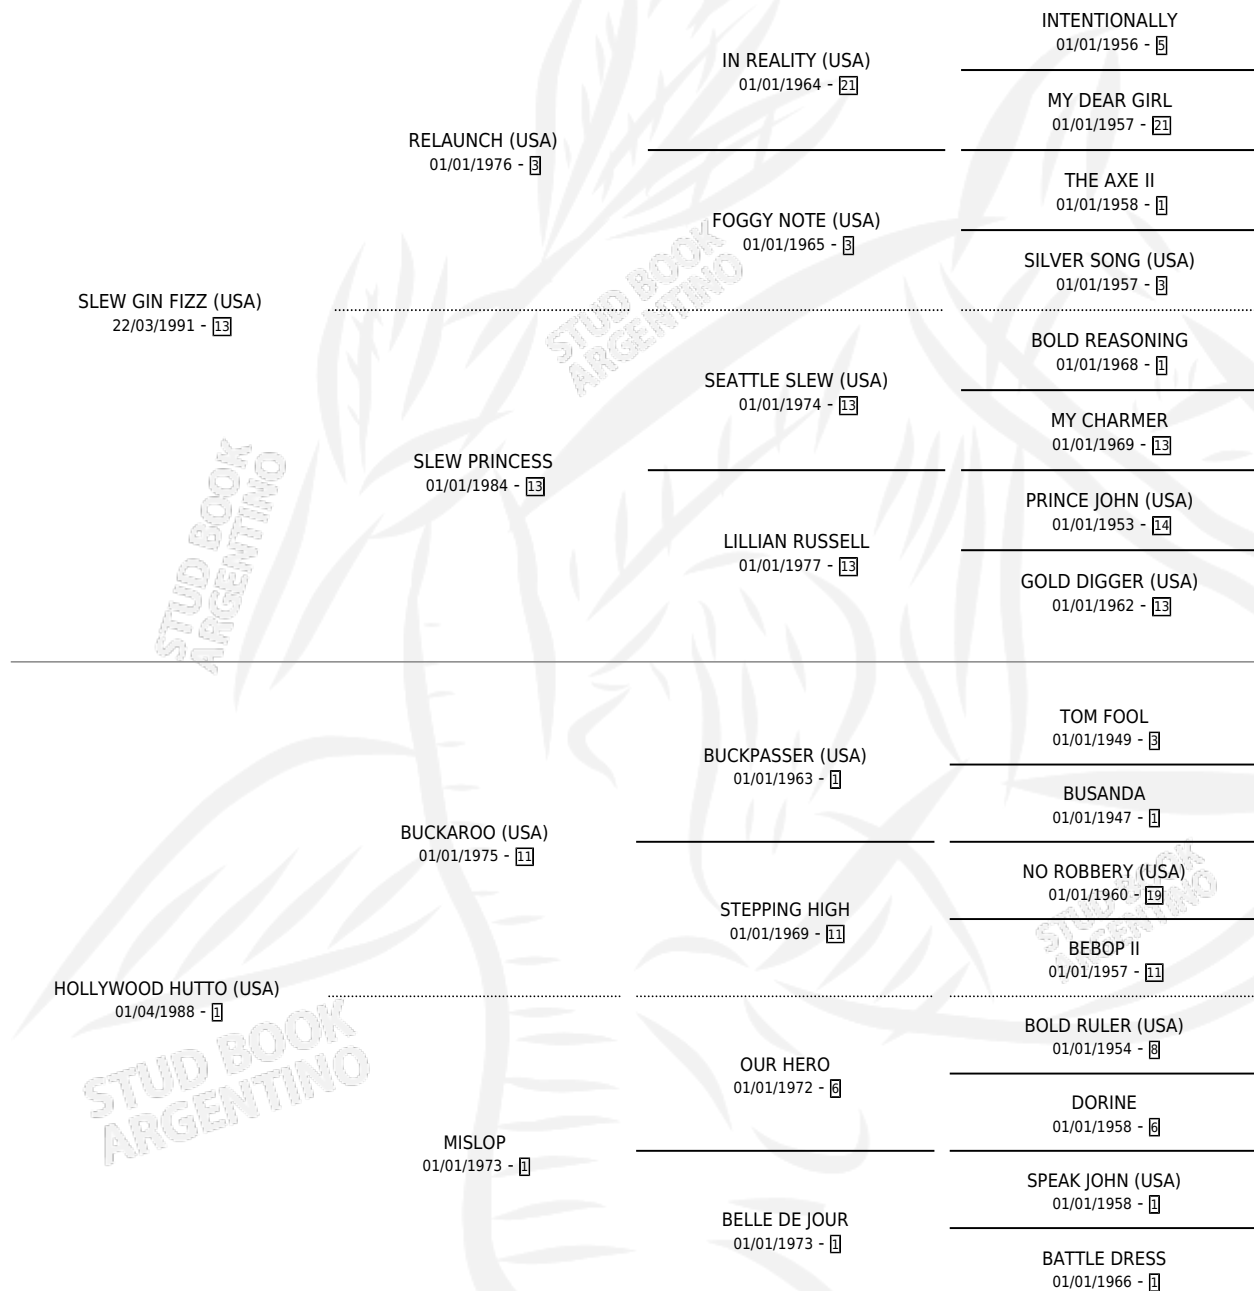

SEÑALERO FIZZ

por SLEW GIN FIZZ (USA) y HOLLYWOOD HUTTO (USA)
por BUCKAROO (USA)

Argentina · Macho · Tordillo · SP · 01/10/2007
Familia 1 · Volumen 39

ESTADO

TIPIFICACIÓN SANGUÍNEA	X
TIPIFICACIÓN POR ADN	✓
PASAPORTE	✓
IDENTIFICACIÓN POR MICROCHIP	✓
REPRODUCTOR	X

Lugar de nacimiento: Campo particular

Criador: Testa Edgardo Ernesto y Testa Hugo Alberto

PEDIGREE