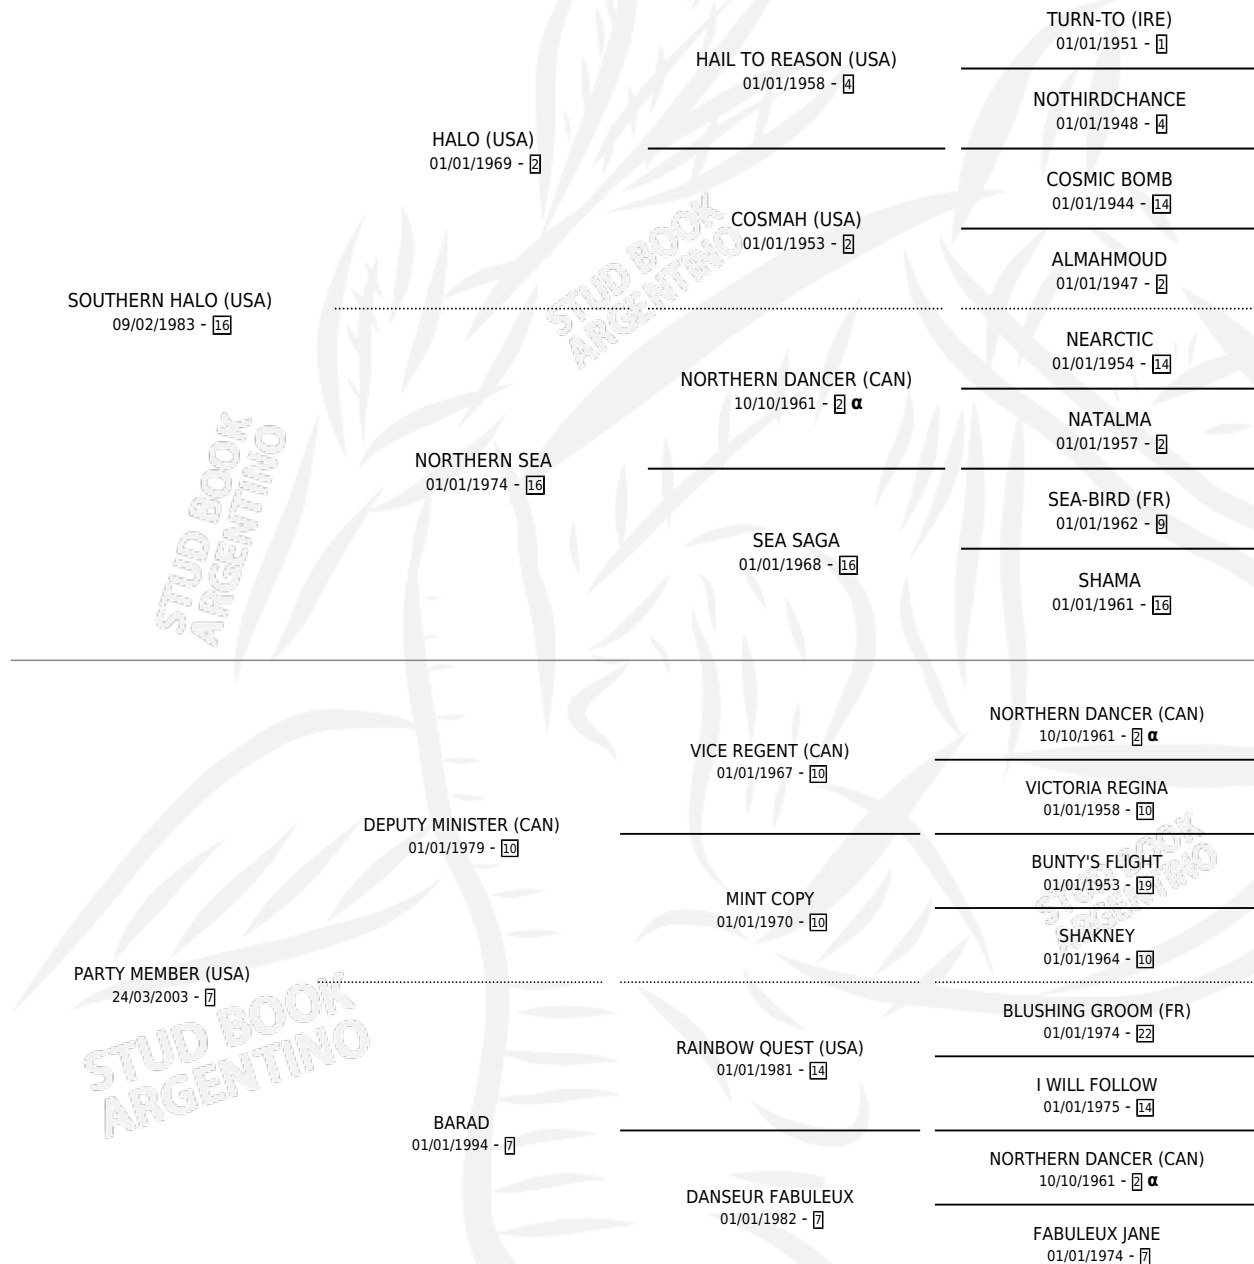

PARTY FREAKS

por SOUTHERN HALO (USA) y PARTY MEMBER (USA) por
DEPUTY MINISTER (CAN)

Argentina · Macho · Alazan · SP · 15/09/2007
Familia 7 · Volumen 39

ESTADO

TIPIFICACIÓN SANGUÍNEA	X
TIPIFICACIÓN POR ADN	✓
PASAPORTE	✓
IDENTIFICACIÓN POR MICROCHIP	✓
REPRODUCTOR	X

Lugar de nacimiento: Santa Ines
Criador: Santa Ines

PEDIGREE

INBREEDING : α