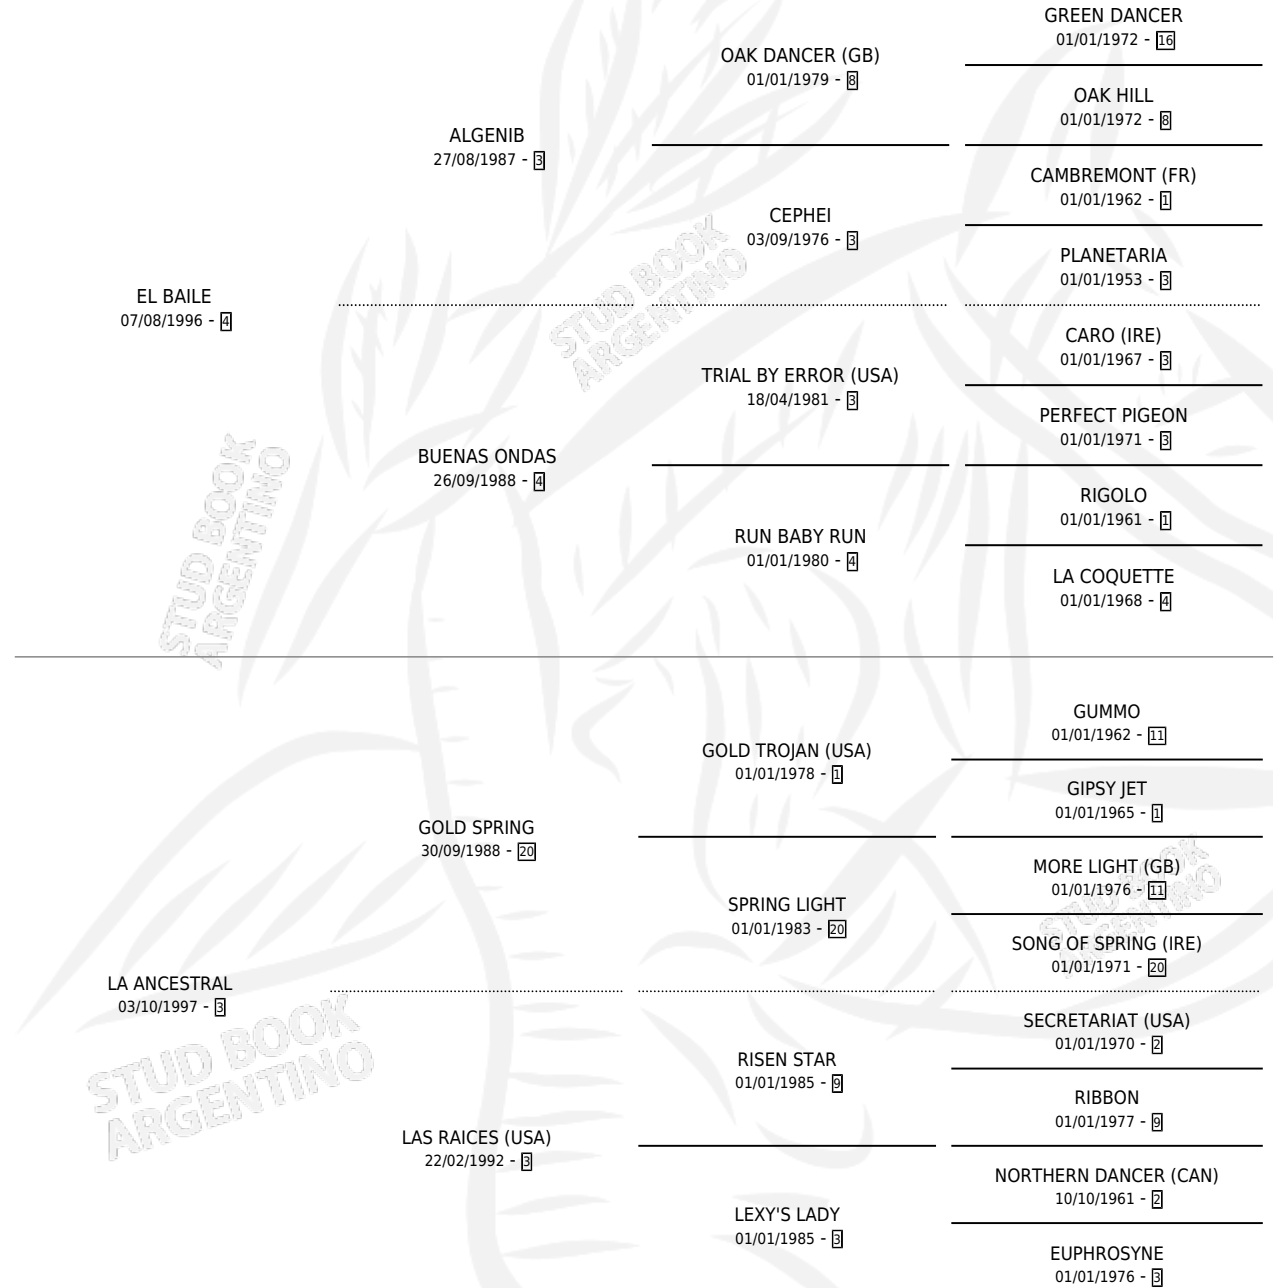

# KRISTY DANCE

por EL BAILE y LA ANCESTRAL por GOLD SPRING

Argentina · Hembra · Zaino · SP · 15/09/2007  
Familia 3 · Volumen 39

## ESTADO

TIPIFICACIÓN SANGUÍNEA	X
TIPIFICACIÓN POR ADN	X
PASAPORTE	X
IDENTIFICACIÓN POR MICROCHIP	X
REPRODUCTOR	X

**Lugar de nacimiento:** Epuyen  
**Criador:** Lederman Alberto

## PEDIGREE