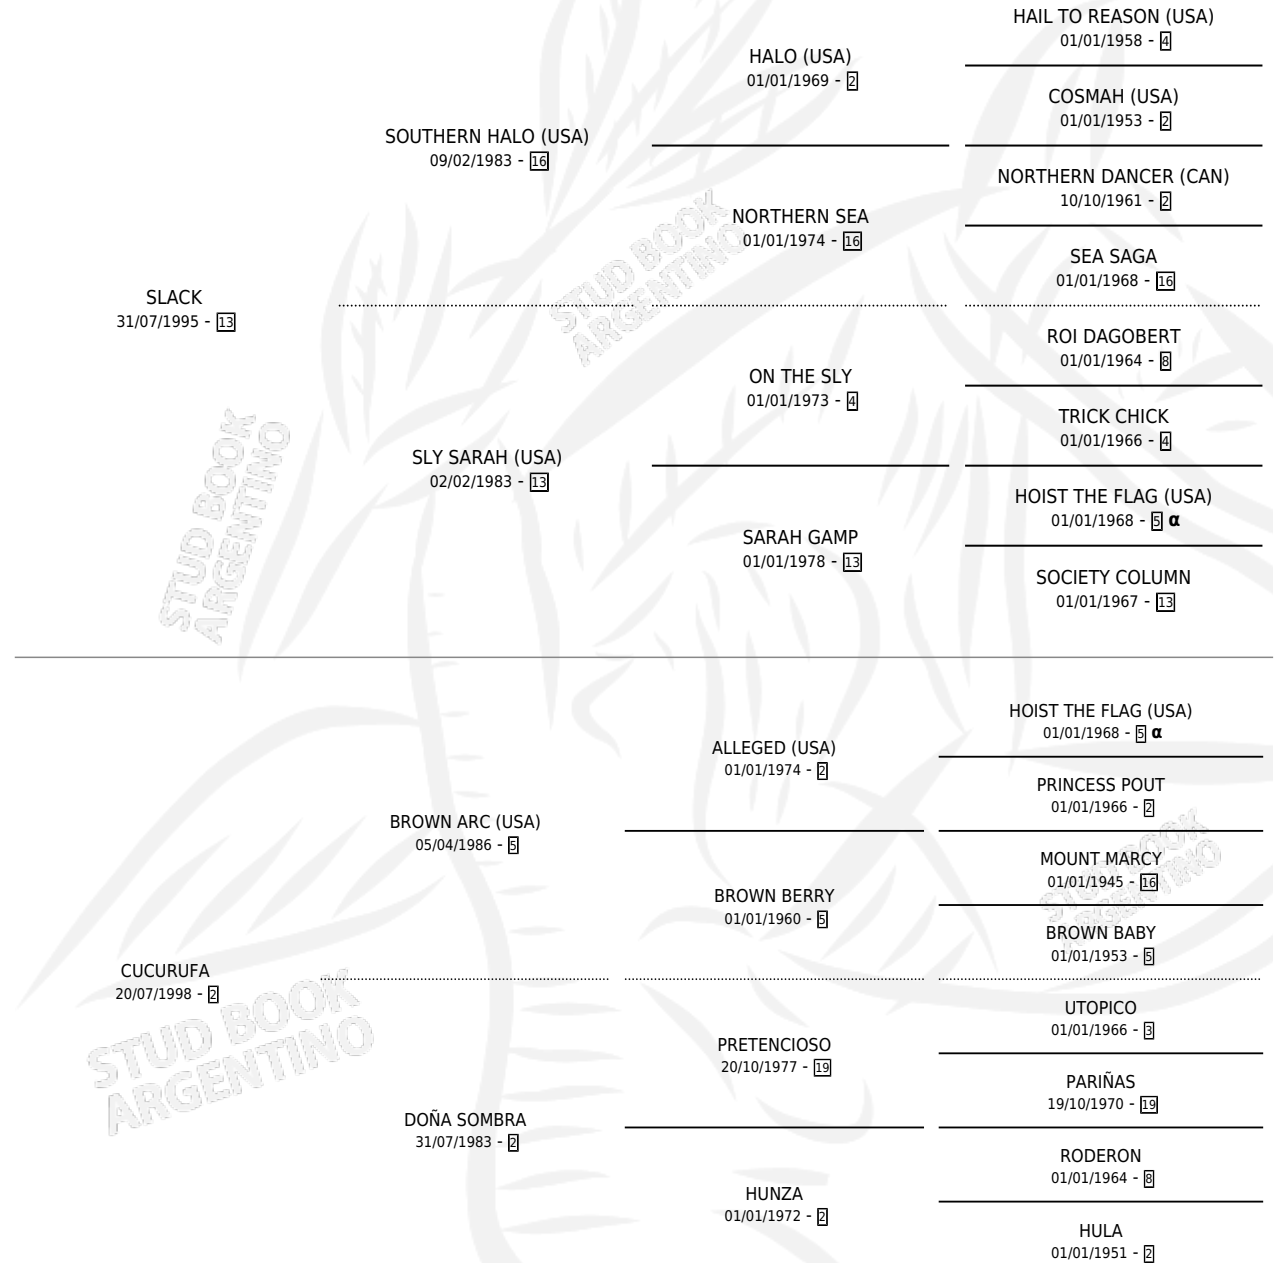

# SLARC

por SLACK y CUCURUFA por BROWN ARC (USA)

Argentina · Macho · Zaino · SP · 13/10/2007  
Familia 2-h · Volumen 39

## ESTADO

TIPIFICACIÓN SANGUÍNEA	X
TIPIFICACIÓN POR ADN	✓
PASAPORTE	✓
IDENTIFICACIÓN POR MICROCHIP	✓
REPRODUCTOR	X

**Lugar de nacimiento:** Etoile

**Criador:** Etoile

## PEDIGREE

INBREEDING : α