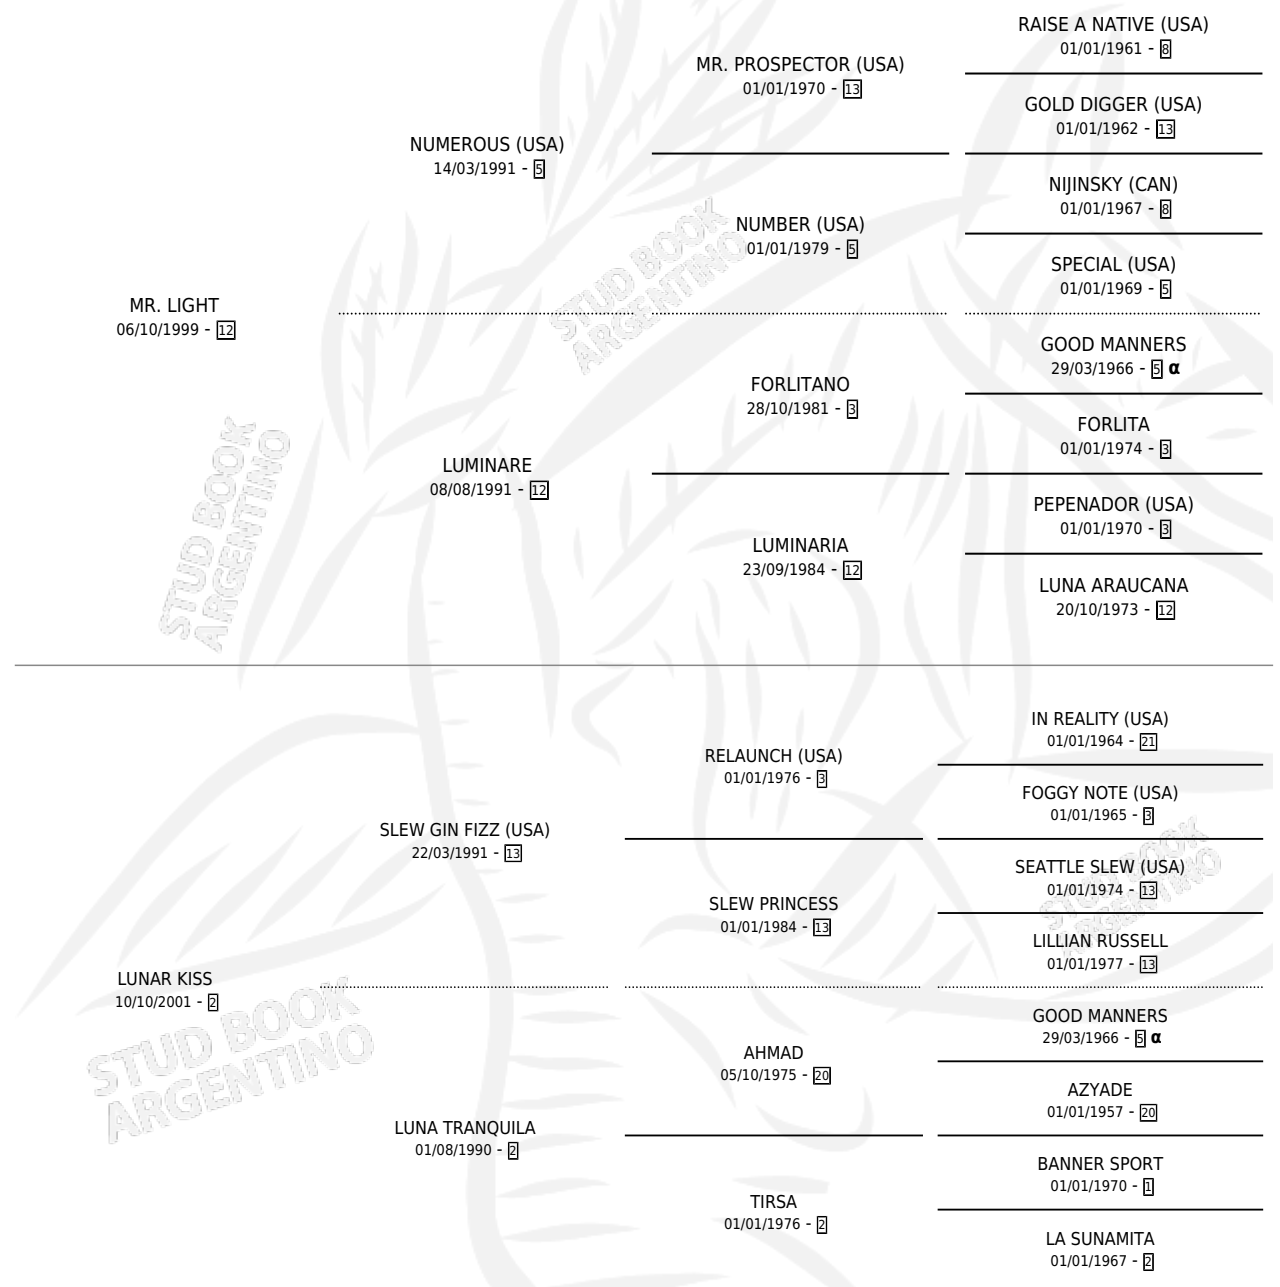

LUNA LUNERA

por MR. LIGHT y LUNAR KISS por SLEW GIN FIZZ (USA)

Argentina · Hembra · Tordillo · SP · 04/10/2007
Familia 2-u · Volumen 39

ESTADO

TIPIFICACIÓN SANGUÍNEA	X
TIPIFICACIÓN POR ADN	✓
PASAPORTE	✓
IDENTIFICACIÓN POR MICROCHIP	✓
REPRODUCTOR	X

Lugar de nacimiento: Etoile

Criador: Etoile

PEDIGREE

INBREEDING : α

CAMPAÑA

Solo carreras oficiales de Argentina

POR EDAD

EDAD	CC	1°	2°	3°	4°	5°	NP	CLC	CLG	CLCG1	CLGG1	IMPORTE	GANANCIA / CC
2 AÑOS	1	0	0	0	0	0	1	0	0	0	0	\$0	\$0
3 AÑOS	9	1	0	0	0	1	7	0	0	0	0	\$35,660	\$3,962
4 AÑOS	3	0	1	0	0	0	2	0	0	0	0	\$9,750	\$3,250
TOTALES	13	1	1	0	0	1	10	0	0	0	0	\$45,410	\$3,493
%		7.7%	7.7%	0.0%	0.0%	7.7%	76.9%	0.0%	0.0%	0.0%	0.0%		

Ganadora en La Plata - \$45,410, a los 3 años.

POR DISTANCIA

HIPODROMO	CC	1°	2°	3°	4°	5°	NP	CLC	CLG	CLCG1	CLGG1	IMPORTE
LA PLATA	13	1	1	0	0	1	10	0	0	0	0	\$45,410
1200 MTS	4	0	1	0	0	0	3	0	0	0	0	\$9,750
1300 MTS	2	0	0	0	0	0	2	0	0	0	0	\$0
1400 MTS	2	0	0	0	0	0	2	0	0	0	0	\$0
1600 MTS	2	0	0	0	0	1	1	0	0	0	0	\$3,160
1100 MTS	2	1	0	0	0	0	1	0	0	0	0	\$32,500
1000 MTS	1	0	0	0	0	0	1	0	0	0	0	\$0