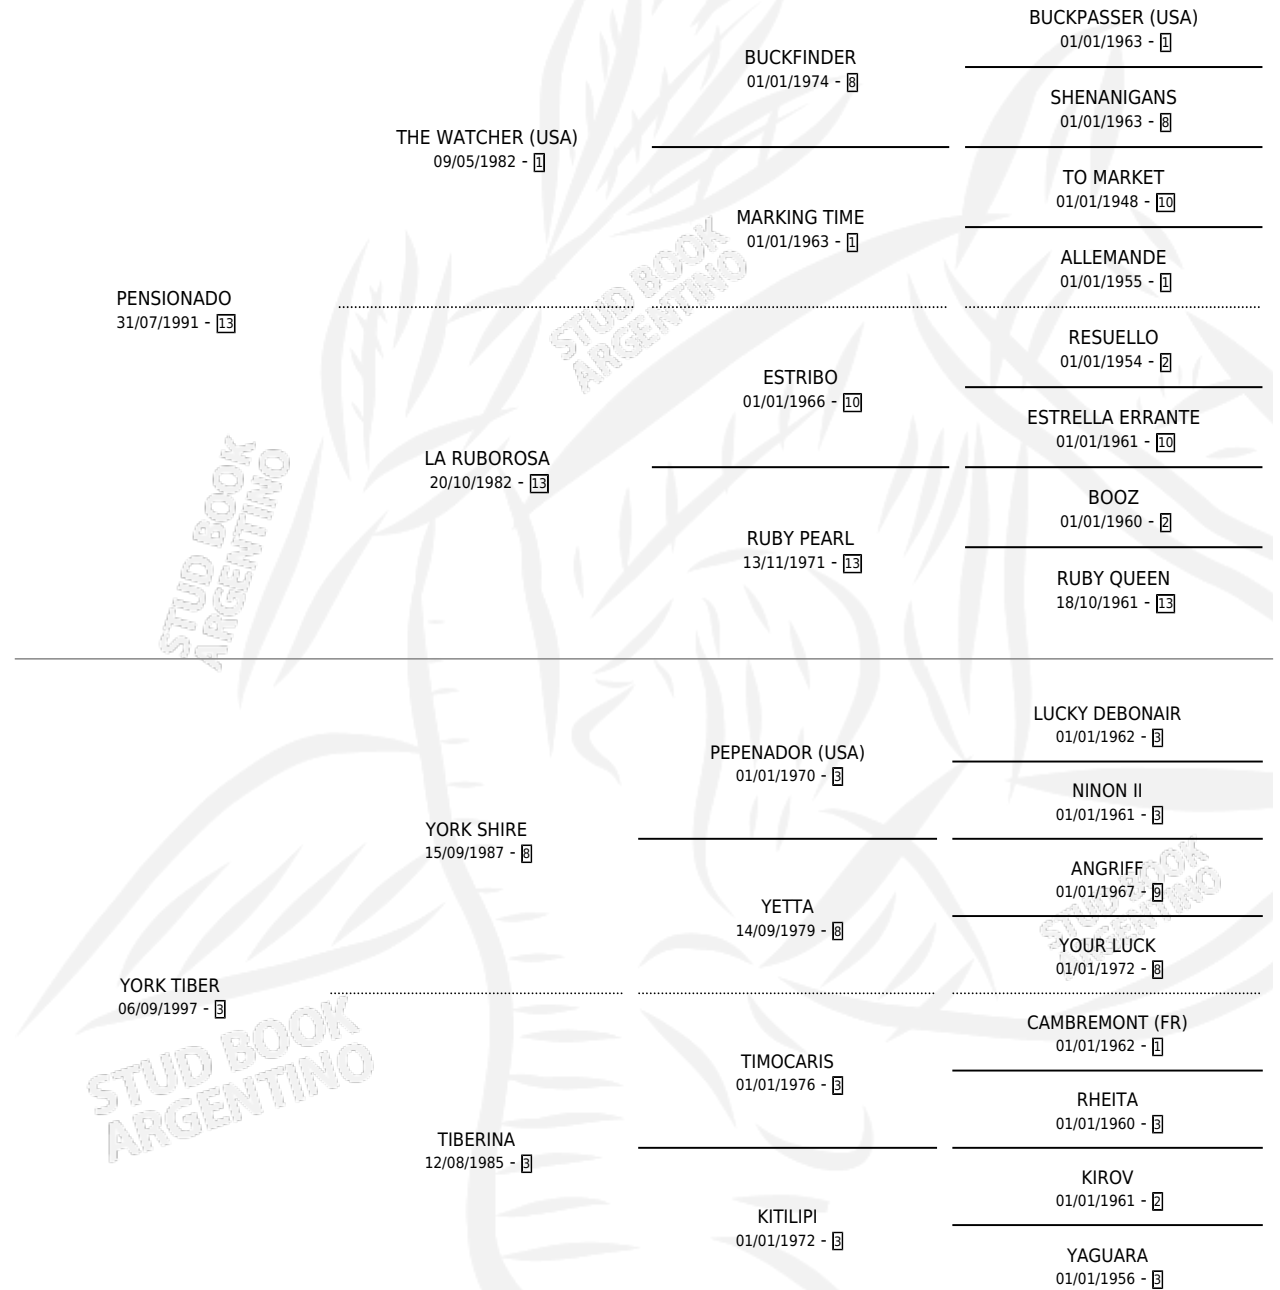

PEN TIBER

por **PENSIONADO** y **YORK TIBER** por **YORK SHIRE**

Argentina · Hembra · Zaino · SP · 11/09/2007
Familia 3-b · Volumen 39

ESTADO

TIPIFICACIÓN SANGUÍNEA	X
TIPIFICACIÓN POR ADN	✓
PASAPORTE	✓
IDENTIFICACIÓN POR MICROCHIP	✓
REPRODUCTOR	X

Lugar de nacimiento: Campo particular

Criador: Sin dato

PEDIGREE

PEN TIBER

Datos oficiales del Stud Book Argentino

Documento generado el 03/05/2026

studbook.org.ar