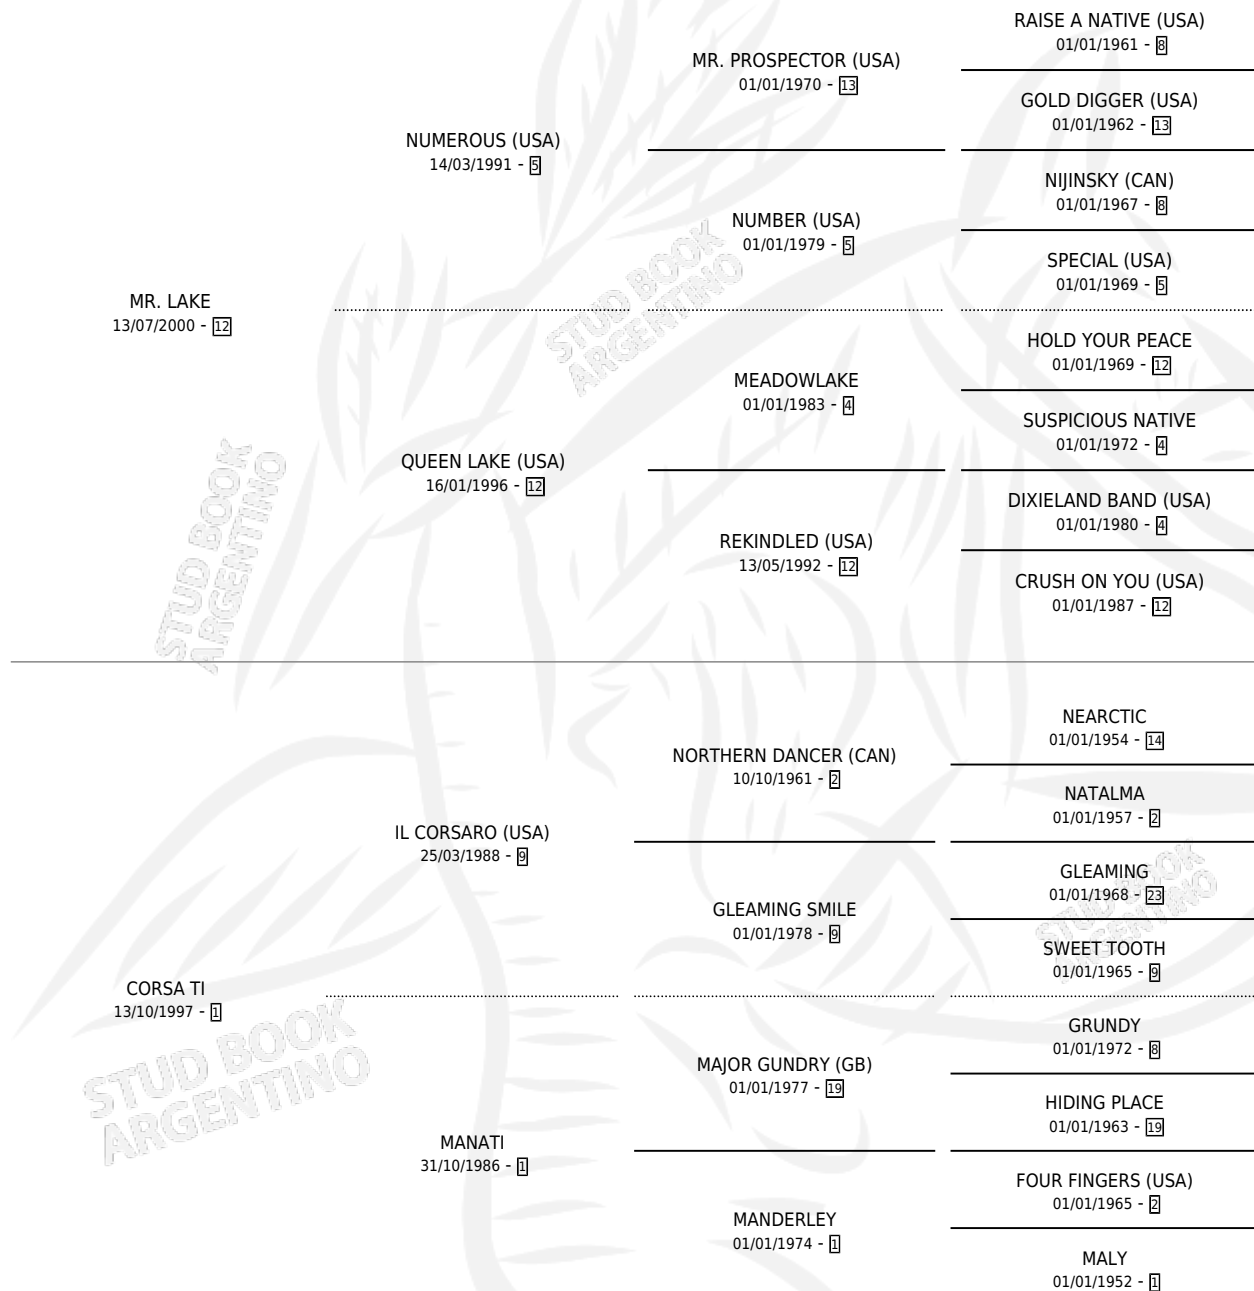

CORSA LAK

por MR. LAKE y CORSA TI por IL CORSARO (USA)

Argentina · Hembra · Alazan · SP · 29/09/2007
Familia 1-r · Volumen 39

ESTADO

TIPIFICACIÓN SANGUÍNEA	X
TIPIFICACIÓN POR ADN	✓
PASAPORTE	✓
IDENTIFICACIÓN POR MICROCHIP	✓
REPRODUCTOR	✓

Lugar de nacimiento: Pura Pasion

Criador: Pura Pasion

PEDIGREE

S

mientos 0 / Efectividad 0.00%

PADRILLO

PRODUCTO

CRIADOR

1ER SERVICIO

ÚLTIMO SERVICIO

ENVY ME

∅

22/11/2015

24/11/2015

CORSA LAK

Datos oficiales del Stud Book Argentino