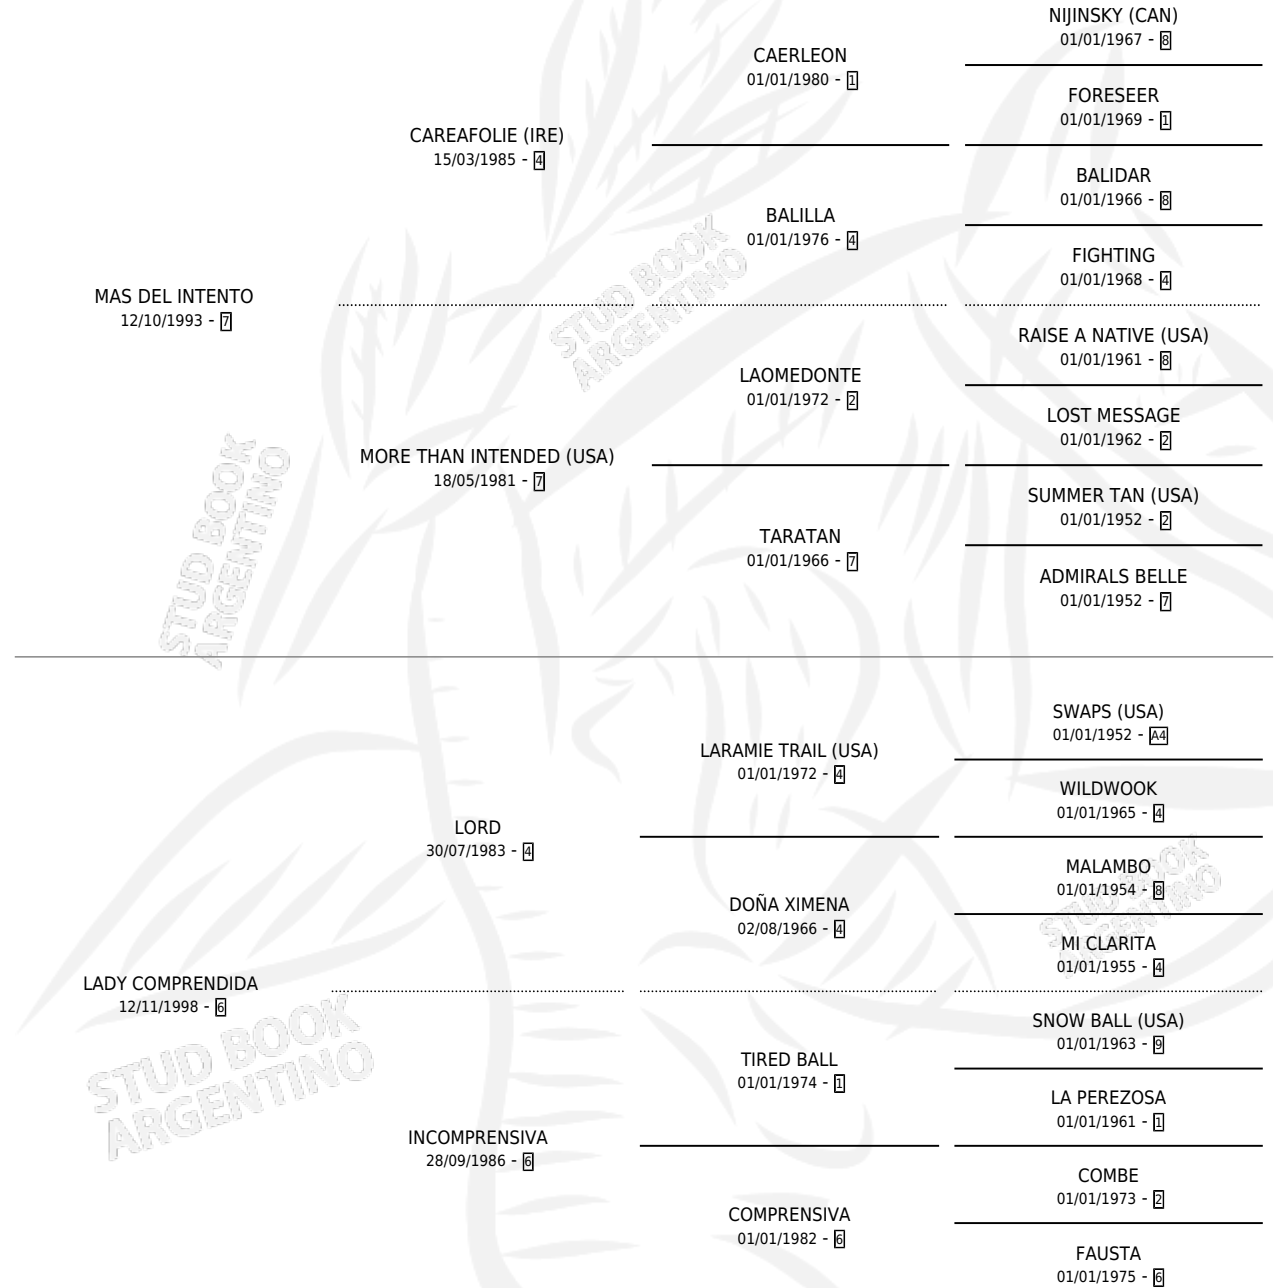

MAS COMPRENDIDA

por MAS DEL INTENTO y LADY COMPRENDIDA por LORD

Argentina · Hembra · Alazan · SP · 10/10/2007
Familia 6-d · Volumen 39

ESTADO

TIPIFICACIÓN SANGUÍNEA	X
TIPIFICACIÓN POR ADN	✓
PASAPORTE	✓
IDENTIFICACIÓN POR MICROCHIP	✓
REPRODUCTOR	✓

Lugar de nacimiento: La Elsa

Criador: Sin dato

~

HIJOS

	MACHOS	HEMBRAS
5 NACIERON	2	3
SIN ACTUACIONES		

PEDIGREE

S

mientos 5 / Efectividad 62.50%