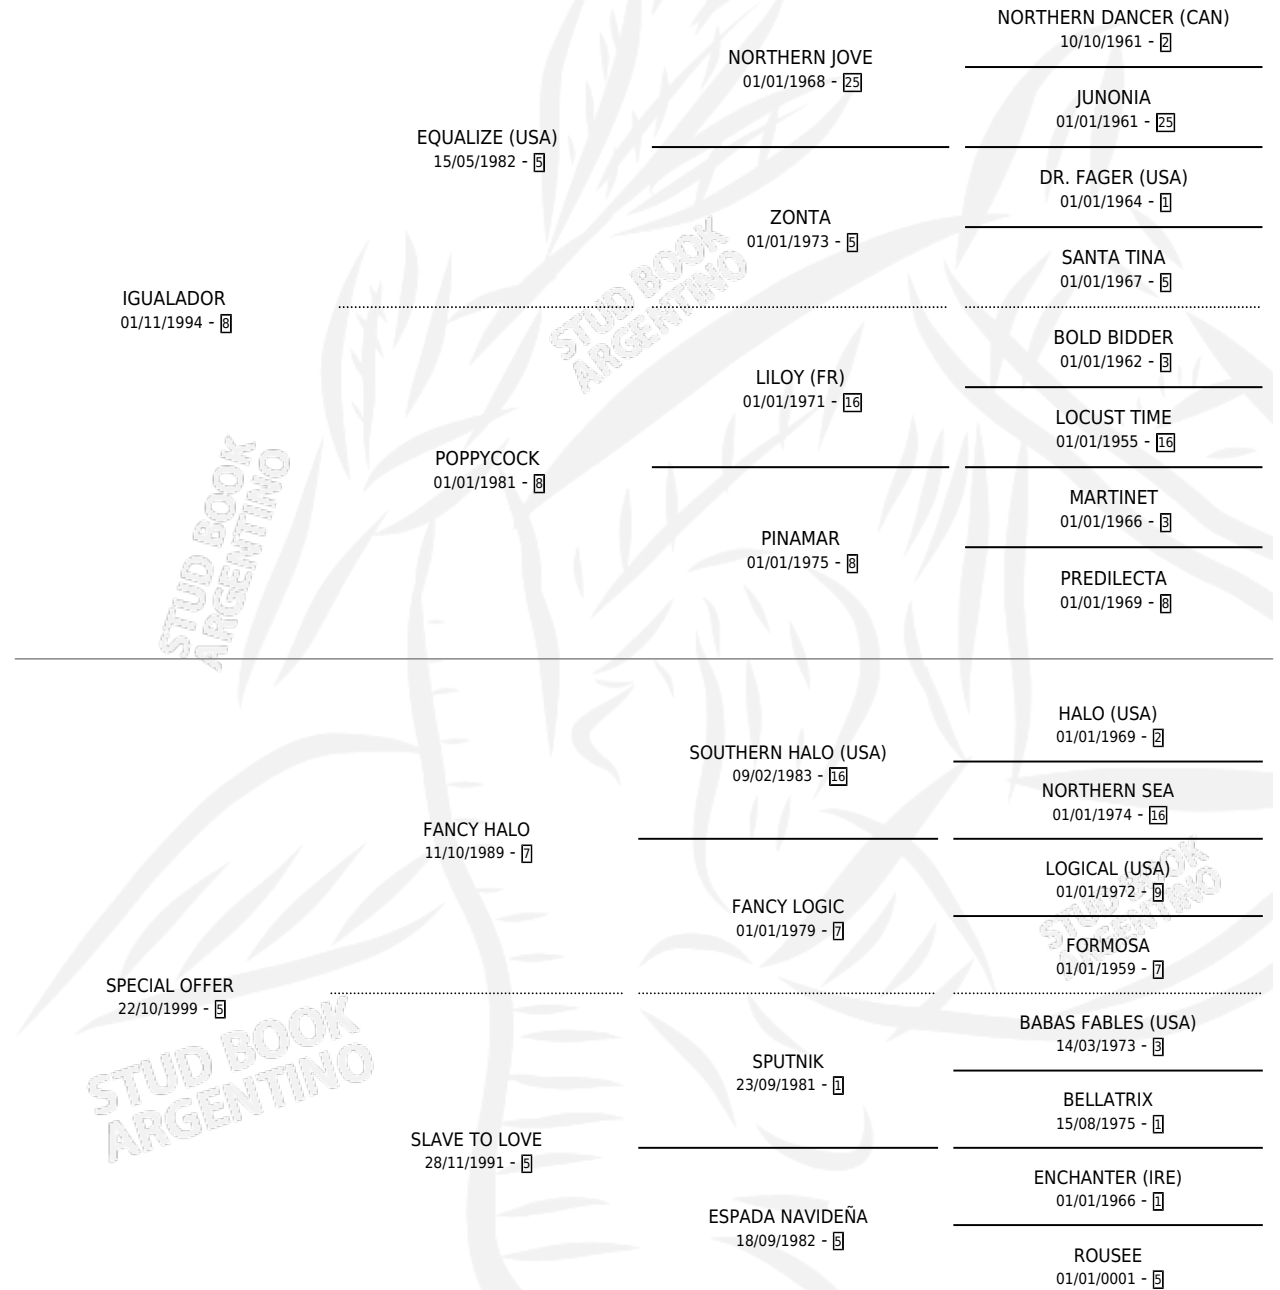

IGUAL GOLO

por IGUALADOR y SPECIAL OFFER por FANCY HALO

Argentina · Macho · Zaino Negro · SP · 14/10/2007
Familia 5-j · Volumen 39

ESTADO

TIPIFICACIÓN SANGUÍNEA	X
TIPIFICACIÓN POR ADN	✓
PASAPORTE	✓
IDENTIFICACIÓN POR MICROCHIP	✓
REPRODUCTOR	X

Lugar de nacimiento: La Elsa

Criador: Sin dato

PEDIGREE

IGUAL GOLO

Datos oficiales del Stud Book Argentino

Documento generado el 11/05/2026

studbook.org.ar