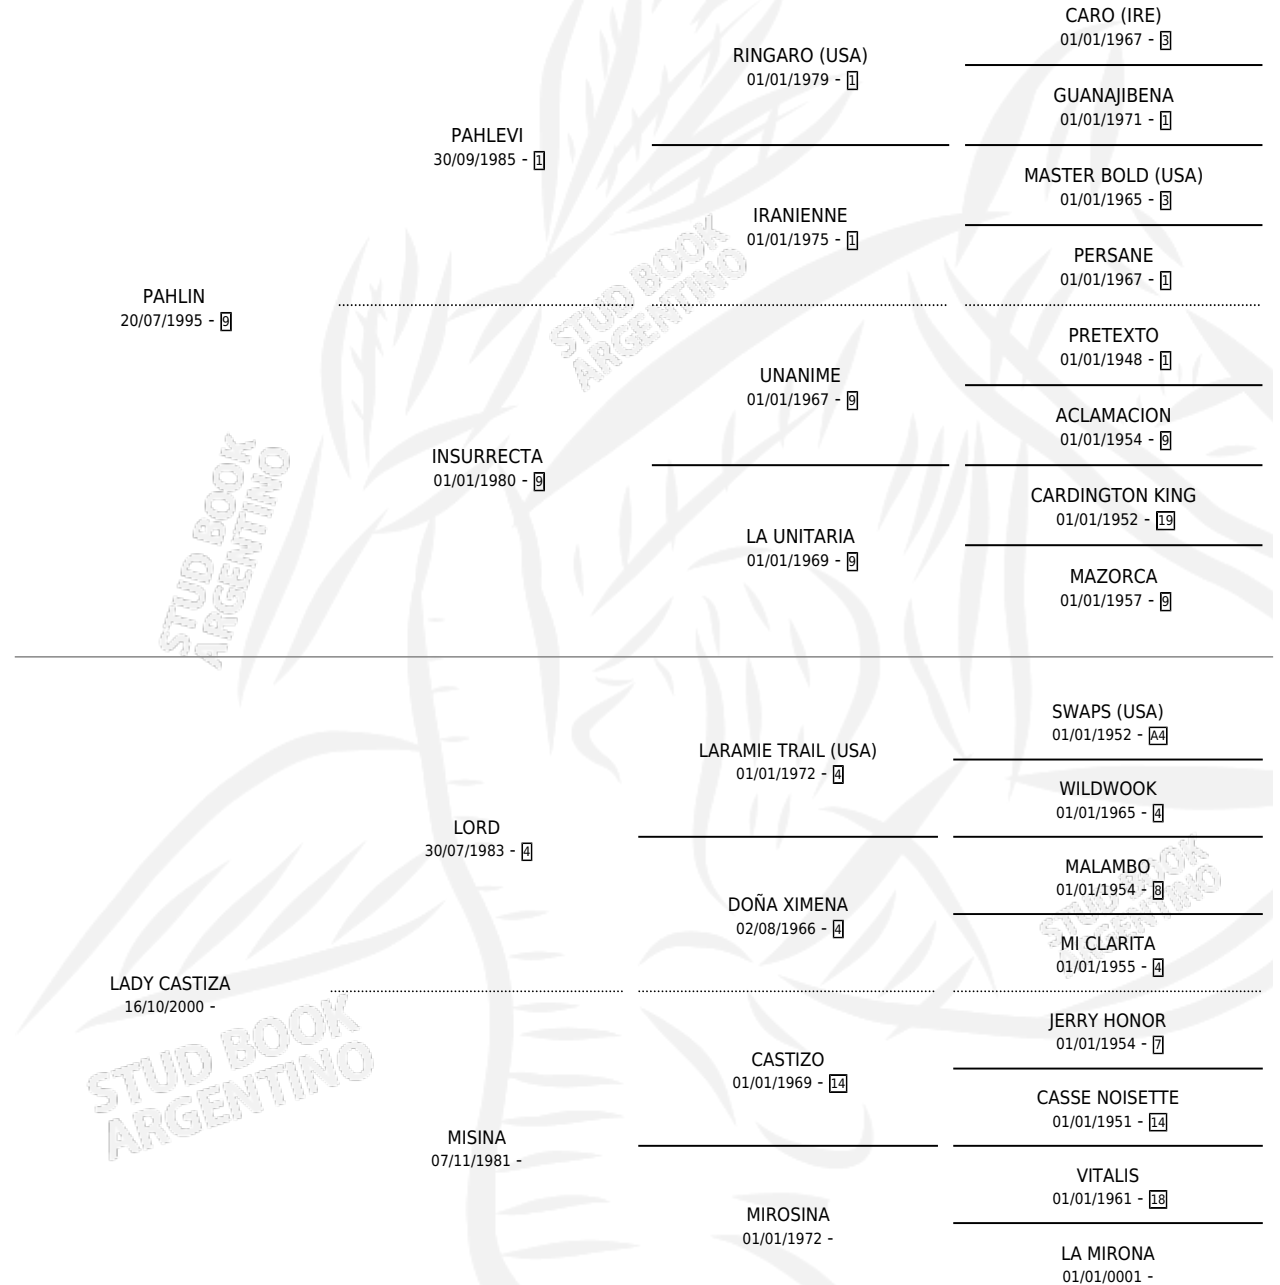

PA CASTIZO

por PAHLIN y LADY CASTIZA por LORD

Argentina · Macho · Alazan Tostado · SP · 15/10/2007
Familia · Volumen 39

ESTADO

TIPIFICACIÓN SANGUÍNEA	X
TIPIFICACIÓN POR ADN	X
PASAPORTE	X
IDENTIFICACIÓN POR MICROCHIP	X
REPRODUCTOR	X

Lugar de nacimiento: La Elsa

Criador: Sin dato

PEDIGREE

PA CASTIZO

Datos oficiales del Stud Book Argentino

Documento generado el 15/05/2026

studbook.org.ar