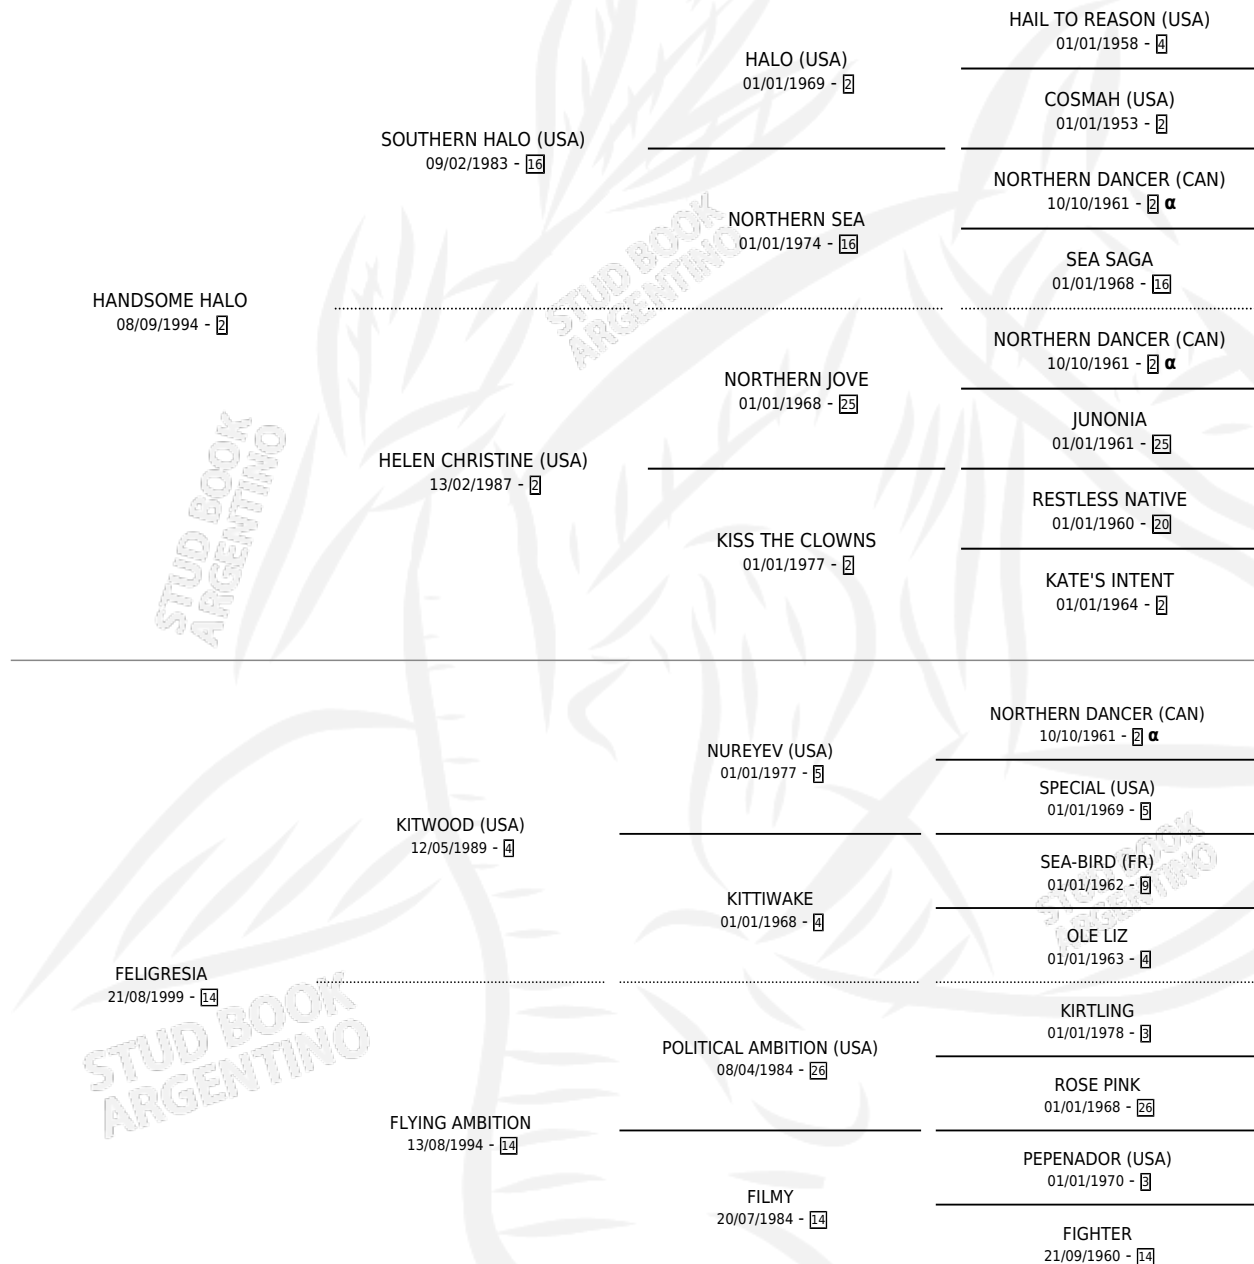

SOME FELIG

por HANDSOME HALO y FELIGRESIA por KITWOOD (USA)

Argentina · Macho · Tordillo · SP · 24/09/2007
Familia 14-a · Volumen 39

ESTADO

TIPIFICACIÓN SANGUÍNEA	X
TIPIFICACIÓN POR ADN	✓
PASAPORTE	✓
IDENTIFICACIÓN POR MICROCHIP	✓
REPRODUCTOR	X

Lugar de nacimiento: La Lealtad

Criador: La Lealtad

PEDIGREE

INBREEDING : α

CAMPAÑA

Solo carreras oficiales de Argentina

POR EDAD

EDAD	CC	1°	2°	3°	4°	5°	NP	CLC	CLG	CLCG1	CLGG1	IMPORTE	GANANCIA / CC
3 AÑOS	4	1	0	0	1	0	2	0	0	0	0	\$36,300	\$9,075
4 AÑOS	6	0	1	0	1	0	4	0	0	0	0	\$15,750	\$2,625
5 AÑOS	2	0	0	0	0	0	2	0	0	0	0	\$0	\$0
TOTALES	12	1	1	0	2	0	8	0	0	0	0	\$52,050	\$4,338
%		8.3%	8.3%	0.0%	16.7%	0.0%	66.7%	0.0%	0.0%	0.0%	0.0%		