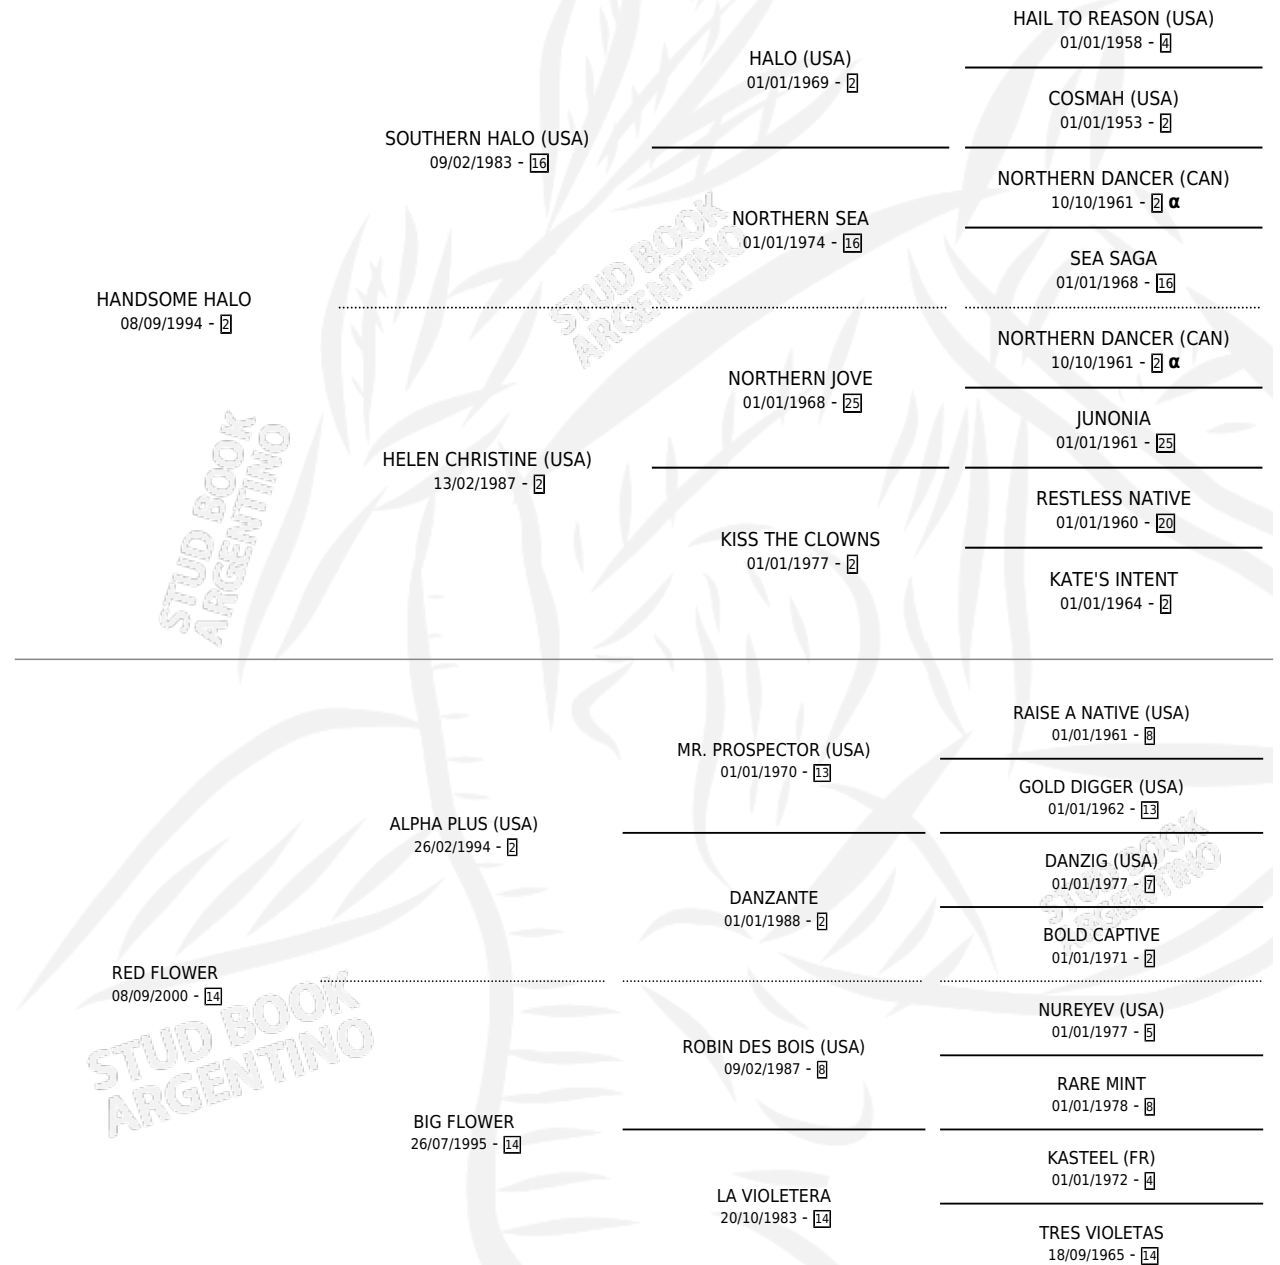

SOME RED

por **HANDSOME HALO** y **RED FLOWER** por **ALPHA PLUS (USA)**

Argentina · Macho · Zaino · SP · 20/09/2007
Familia 14 · Volumen 39

ESTADO

TIPIFICACIÓN SANGUÍNEA	X
TIPIFICACIÓN POR ADN	✓
PASAPORTE	✓
IDENTIFICACIÓN POR MICROCHIP	X
REPRODUCTOR	X

Lugar de nacimiento: La Lealtad
Criador: La Lealtad

PEDIGREE

INBREEDING : α

CAMPAÑA

Solo carreras oficiales de Argentina

POR EDAD

EDAD	CC	1°	2°	3°	4°	5°	NP	CLC	CLG	CLCG1	CLGG1	IMPORTE	GANANCIA / CC
5 AÑOS	2	0	0	0	0	0	2	0	0	0	0	\$0	\$0
TOTALES	2	0	0	0	0	0	2	0	0	0	0	\$0	\$0
%		0.0%	0.0%	0.0%	0.0%	0.0%	100%	0.0%	0.0%	0.0%	0.0%		