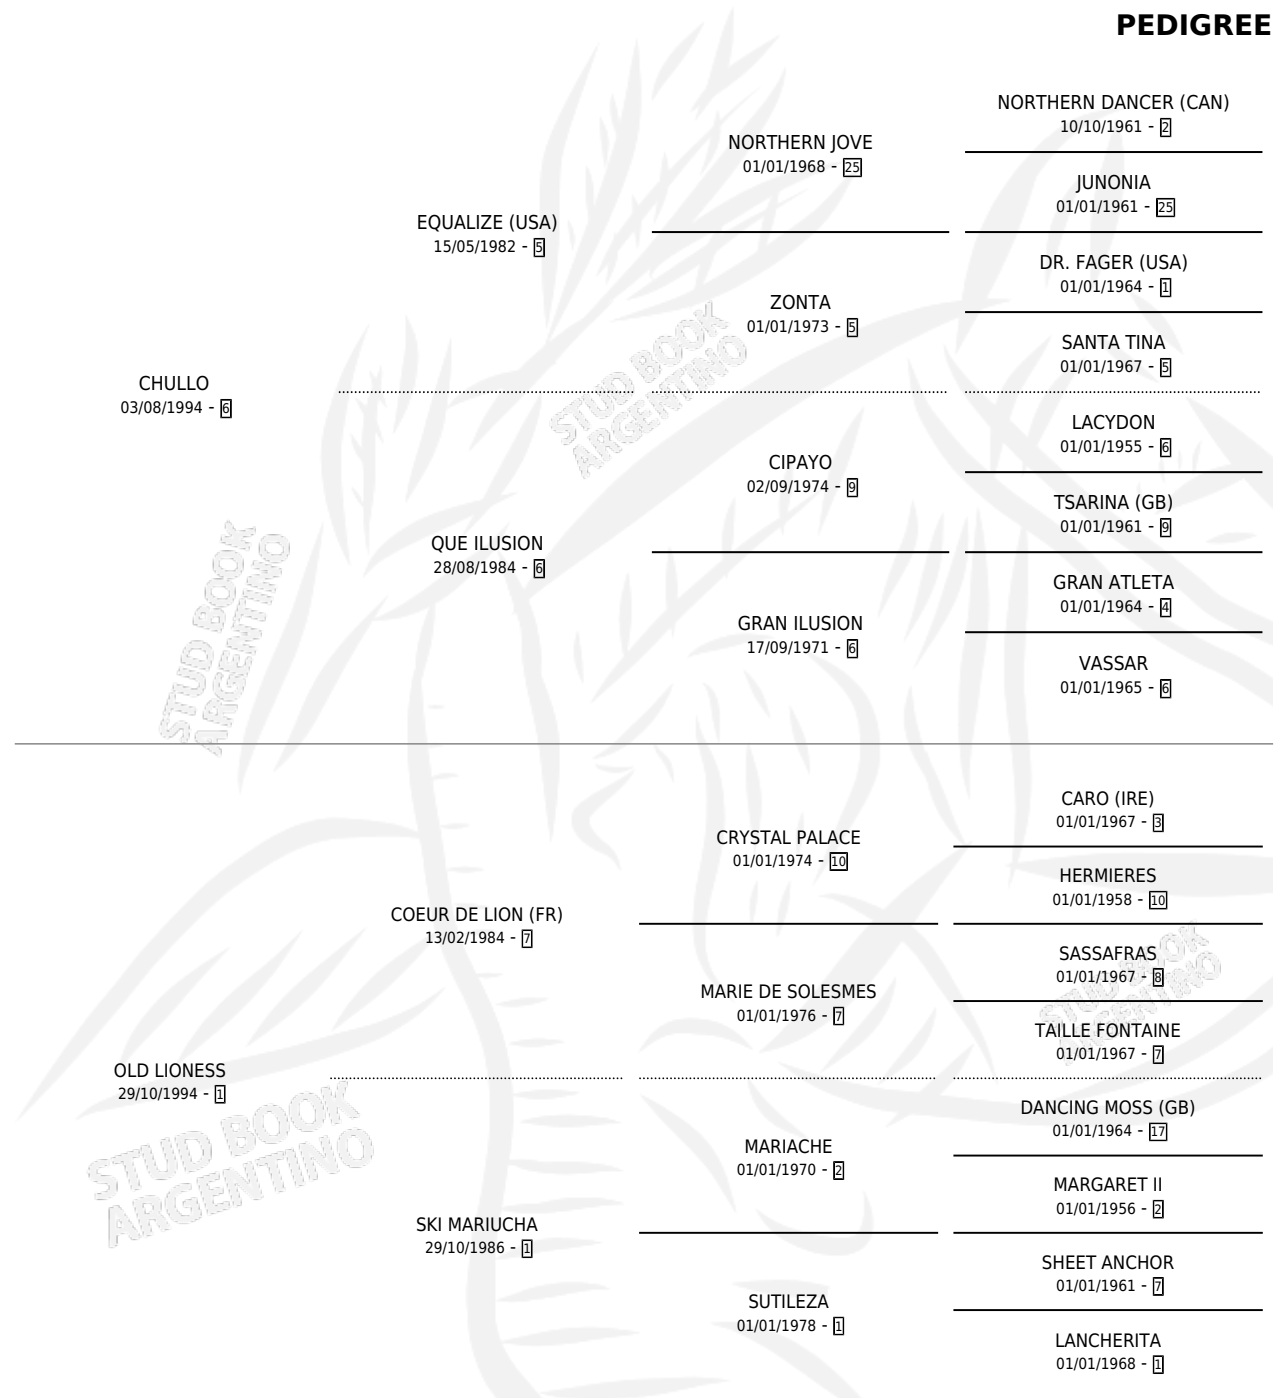

OLD CHULLA

por CHULLO y OLD LIONESS por COEUR DE LION (FR)

Argentina · Hembra · Alazan · SP · 09/09/2007
Familia 1-s · Volumen 39

ESTADO

TIPIFICACIÓN SANGUÍNEA	X
TIPIFICACIÓN POR ADN	✓
PASAPORTE	✓
IDENTIFICACIÓN POR MICROCHIP	✓
REPRODUCTOR	✓

Lugar de nacimiento: Jomar

Criador: Jomar

~

HIJOS

	MACHOS	HEMBRAS
6 NACIERON	4	2
1 CORRIERON	0	1

SIN ACTUACIONES

PEDIGREE