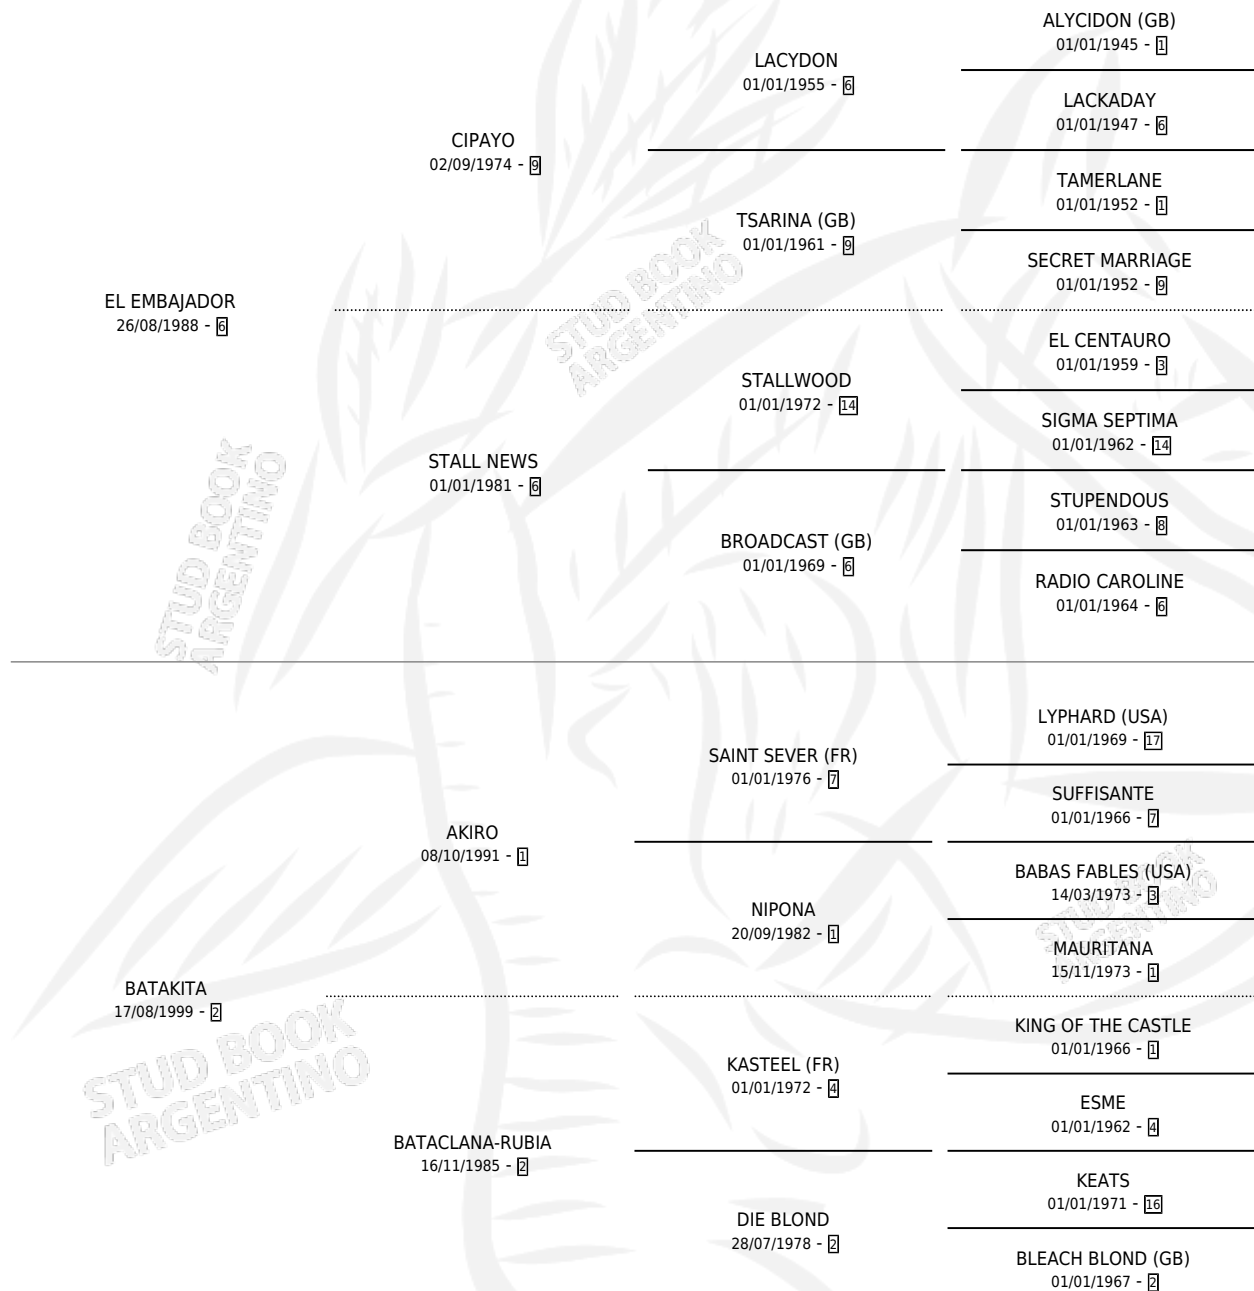

LA AMALAYA

por EL EMBAJADOR y BATAKITA por AKIRO

Argentina · Hembra · Zaino · SP · 06/09/2007
Familia 2-s · Volumen 39

ESTADO

TIPIFICACIÓN SANGUÍNEA	X
TIPIFICACIÓN POR ADN	✓
PASAPORTE	✓
IDENTIFICACIÓN POR MICROCHIP	✓
REPRODUCTOR	✓

Lugar de nacimiento: Jomar

Criador: Jomar

~

HIJOS

	MACHOS	HEMBRAS
1 NACIERON	0	1

SIN ACTUACIONES

PEDIGREE

CAMPAÑA

Solo carreras oficiales de Argentina

POR EDAD

EDAD	CC	1°	2°	3°	4°	5°	NP	CLC	CLG	CLCG1	CLGG1	IMPORTE	GANANCIA / CC
3 AÑOS	1	0	0	0	0	0	1	0	0	0	0	\$0	\$0
4 AÑOS	4	0	1	1	0	0	2	0	0	0	0	\$8,000	\$2,000
TOTALES	5	0	1	1	0	0	3	0	0	0	0	\$8,000	\$1,600
%		0.0%	20.0%	20.0%	0.0%	0.0%	60.0%	0.0%	0.0%	0.0%	0.0%		