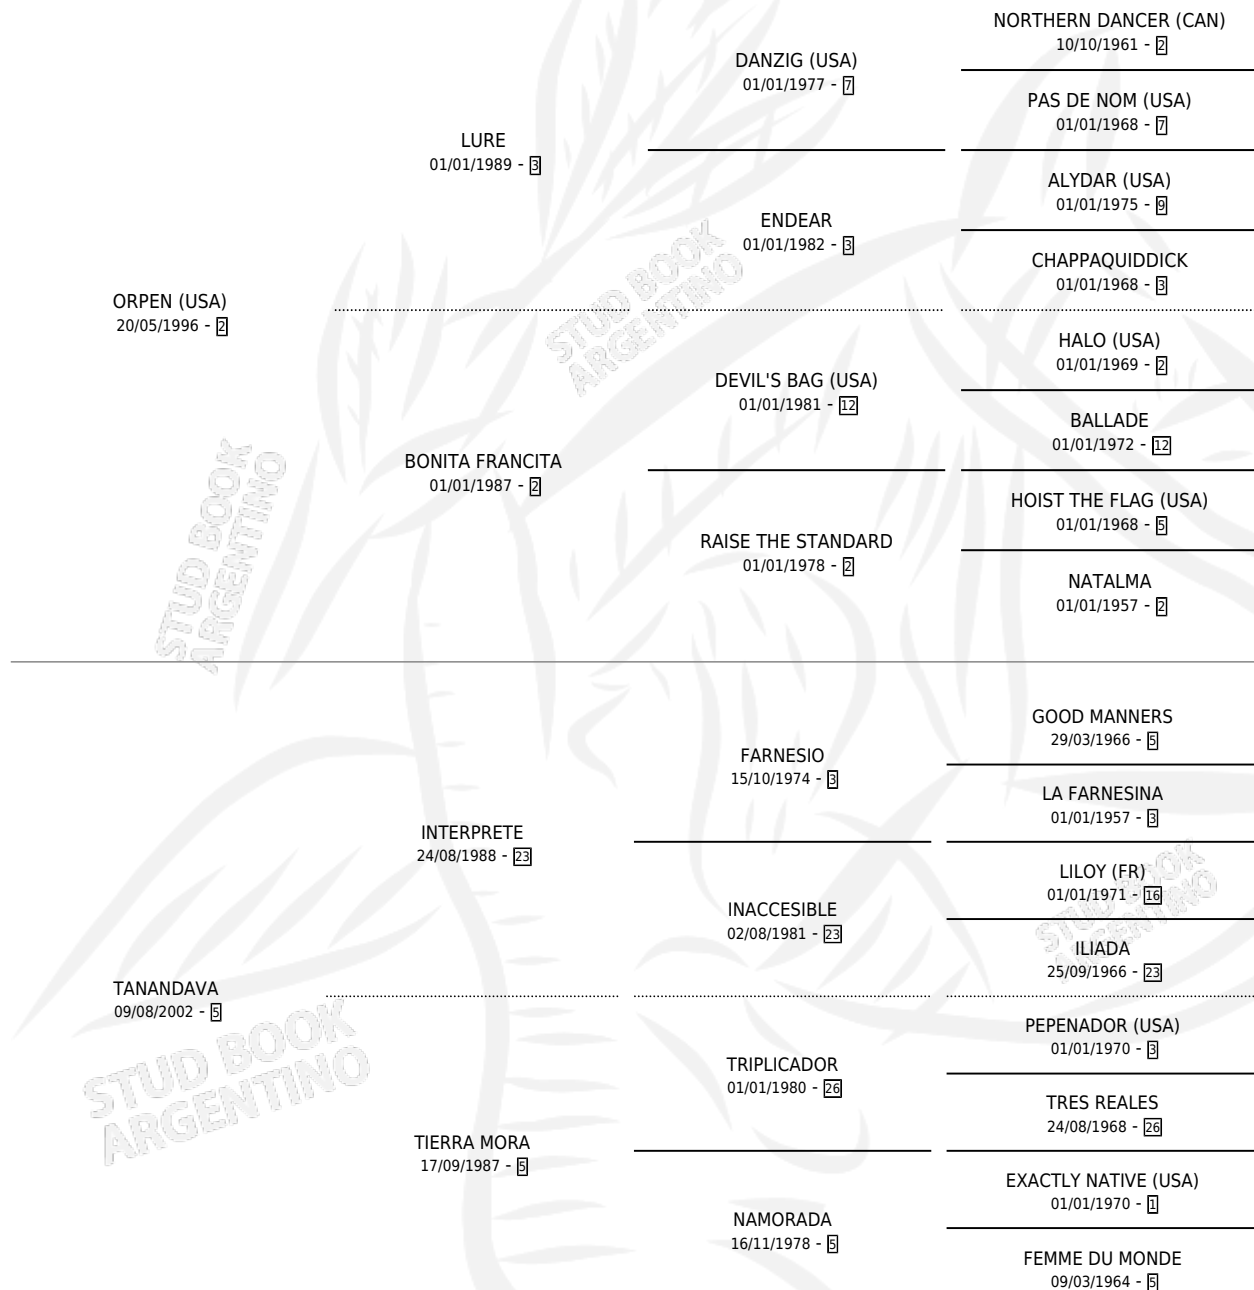

TEHUANTEPEC

por **ORPEN (USA)** y **TANANDAVA** por **INTERPRETE**

Argentina · Macho · Zaino · SP · 15/09/2007
Familia 5-c · Volumen 39

ESTADO

TIPIFICACIÓN SANGUÍNEA	X
TIPIFICACIÓN POR ADN	✓
PASAPORTE	✓
IDENTIFICACIÓN POR MICROCHIP	✓
REPRODUCTOR	X

Lugar de nacimiento: El Paraiso

Criador: El Paraiso

PEDIGREE

CAMPAÑA

Solo carreras oficiales de Argentina

POR EDAD

EDAD	CC	1°	2°	3°	4°	5°	NP	CLC	CLG	CLCG1	CLGG1	IMPORTE	GANANCIA / CC
4 AÑOS	8	1	2	0	1	3	1	0	0	0	0	\$63,650	\$7,956
5 AÑOS	3	0	0	0	0	0	3	0	0	0	0	\$2,730	\$910
TOTALES	11	1	2	0	1	3	4	0	0	0	0	\$66,380	\$6,035
%		9.1%	18.2%	0.0%	9.1%	27.3%	36.4%	0.0%	0.0%	0.0%	0.0%		

Ganador en San Isidro - \$66,380, a los 4 años.

POR DISTANCIA

HIPODROMO	CC	1°	2°	3°	4°	5°	NP	CLC	CLG	CLCG1	CLGG1	IMPORTE
SAN ISIDRO	4	1	0	0	1	1	1	0	0	0	0	\$39,750
1200 MTS	3	1	0	0	0	1	1	0	0	0	0	\$36,550
1000 MTS	1	0	0	0	1	0	0	0	0	0	0	\$3,200
LA PLATA	2	0	0	0	0	0	2	0	0	0	0	\$980
1000 MTS	1	0	0	0	0	0	1	0	0	0	0	\$980
1100 MTS	1	0	0	0	0	0	1	0	0	0	0	\$0
PALERMO	5	0	2	0	0	2	1	0	0	0	0	\$25,650
1000 MTS	4	0	2	0	0	1	1	0	0	0	0	\$24,000
1200 MTS	1	0	0	0	0	1	0	0	0	0	0	\$1,650