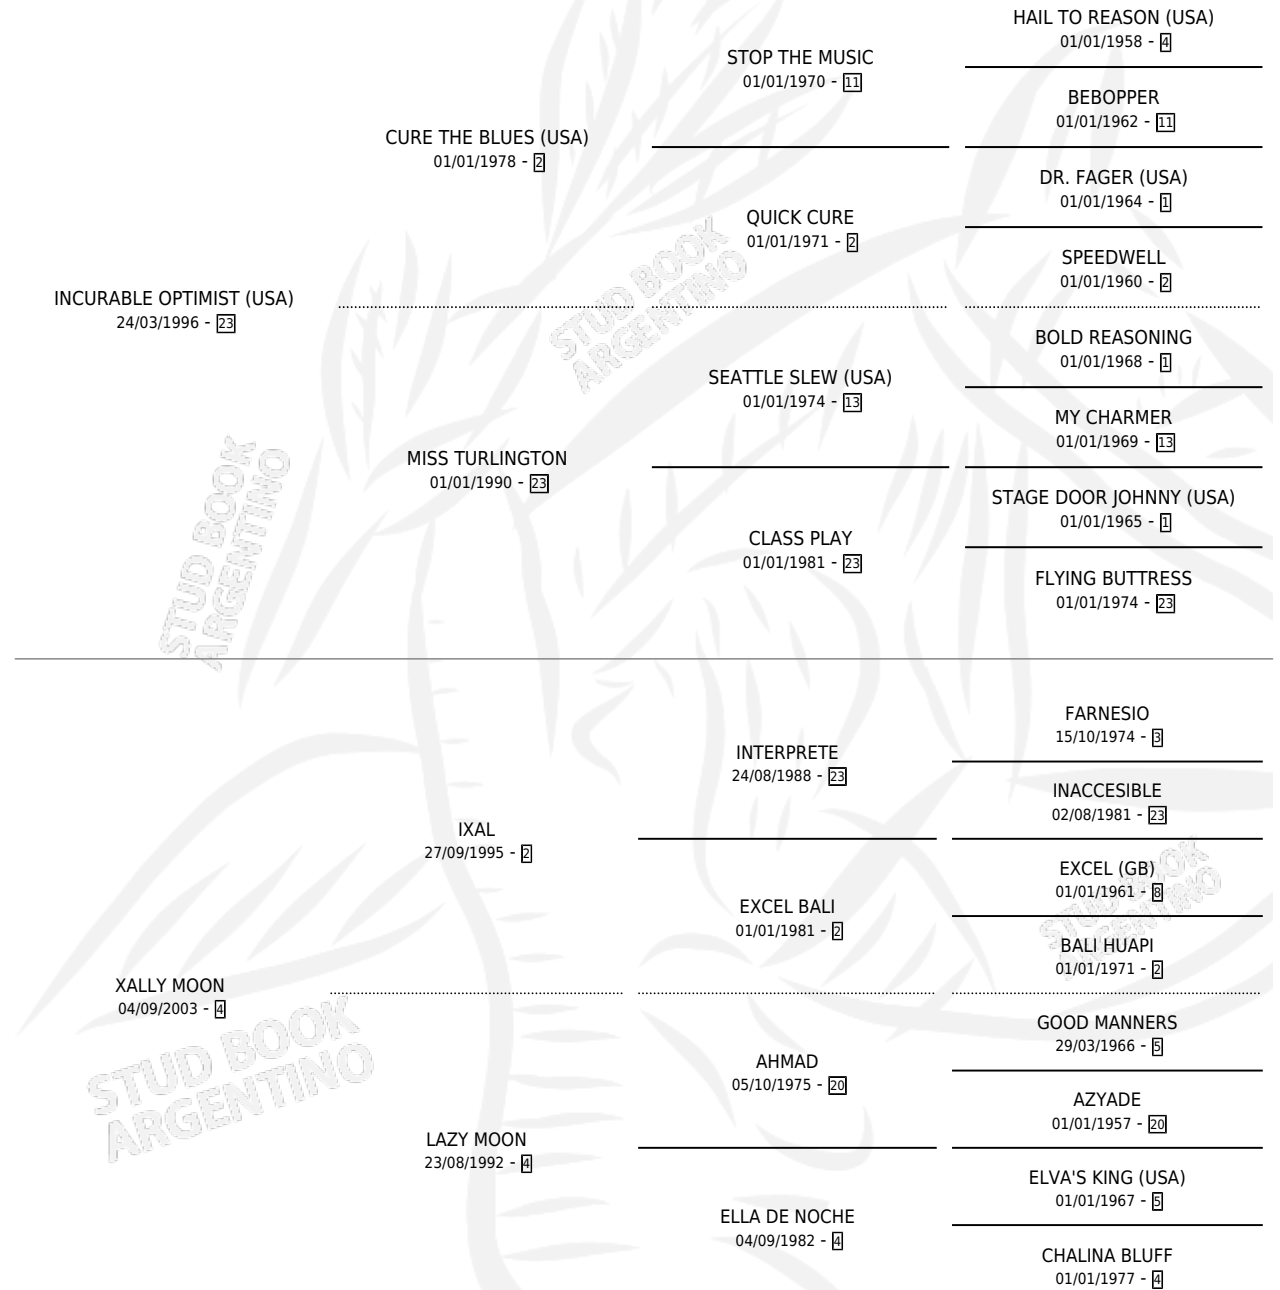

BARCELONA MOON

por INCURABLE OPTIMIST (USA) y XALLY MOON por IXAL

Argentina · Hembra · Zaino Doradillo · SP · 11/09/2007
Familia 4-b · Volumen 39

ESTADO

TIPIFICACIÓN SANGUÍNEA	X
TIPIFICACIÓN POR ADN	✓
PASAPORTE	✓
IDENTIFICACIÓN POR MICROCHIP	✓
REPRODUCTOR	✓

Lugar de nacimiento: El Paraiso

Criador: El Paraiso

PEDIGREE