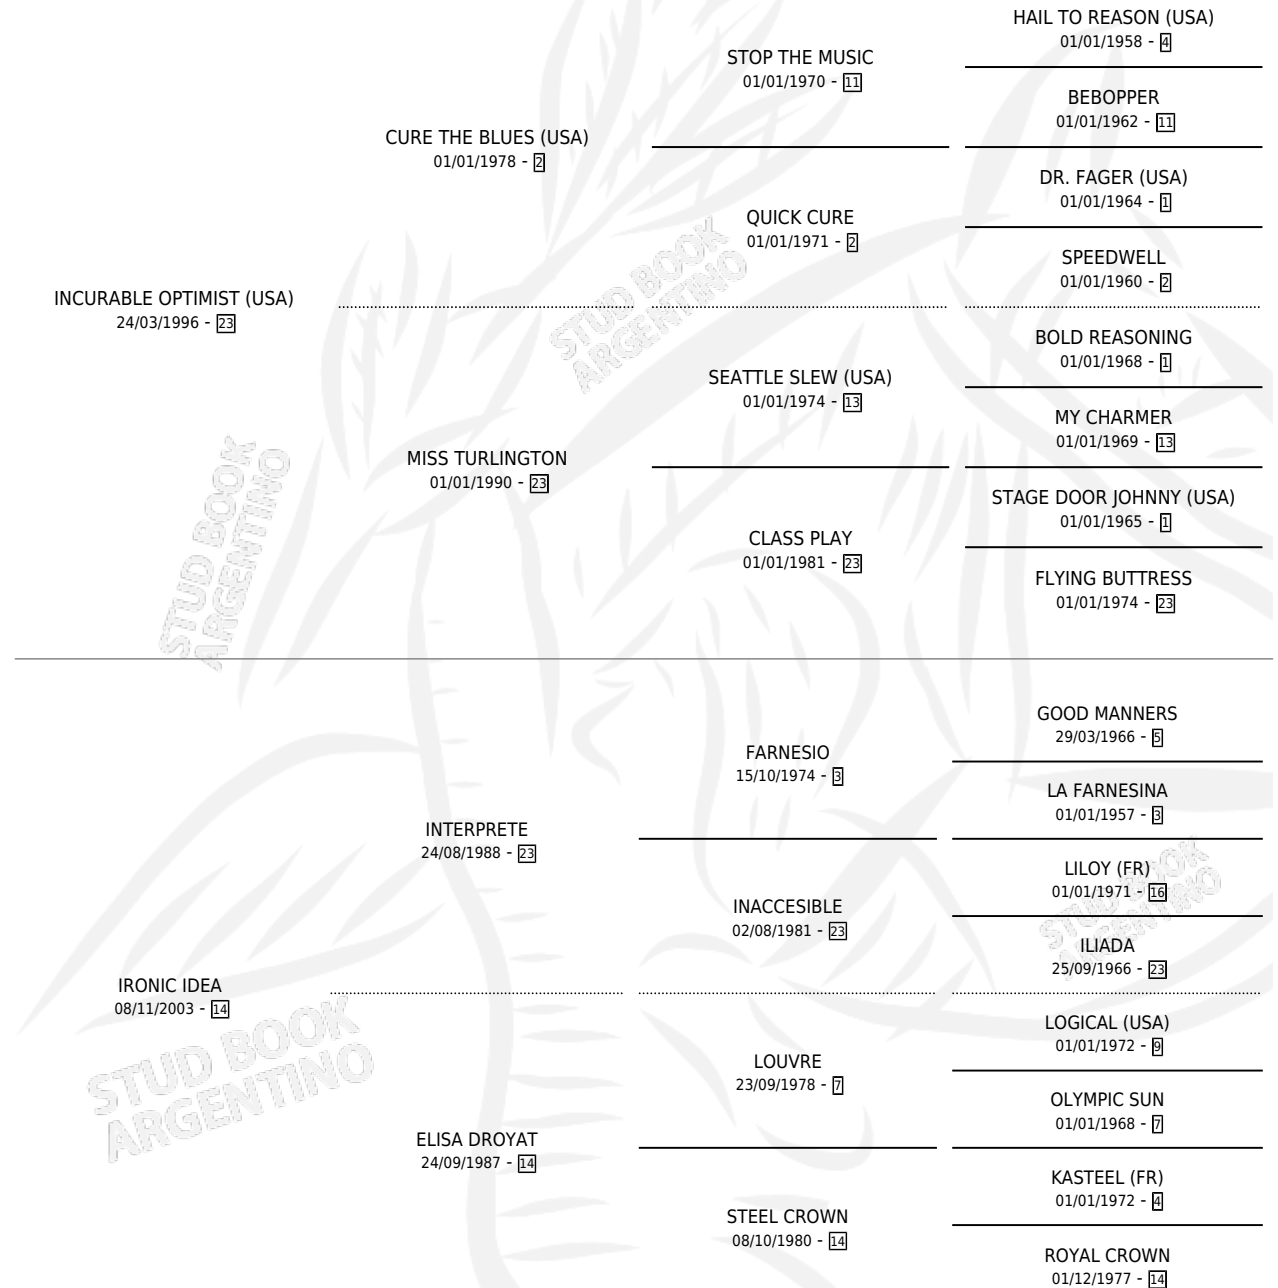

BAHAWALPUR

por INCURABLE OPTIMIST (USA) y IRONIC IDEA por INTERPRETE

Argentina · Macho · Zaino · SP · 20/09/2007
Familia 14-c · Volumen 39

ESTADO

TIPIFICACIÓN SANGUÍNEA	X
TIPIFICACIÓN POR ADN	✓
PASAPORTE	X
IDENTIFICACIÓN POR MICROCHIP	✓
REPRODUCTOR	X

Lugar de nacimiento: El Paraíso

Criador: El Paraíso

PEDIGREE