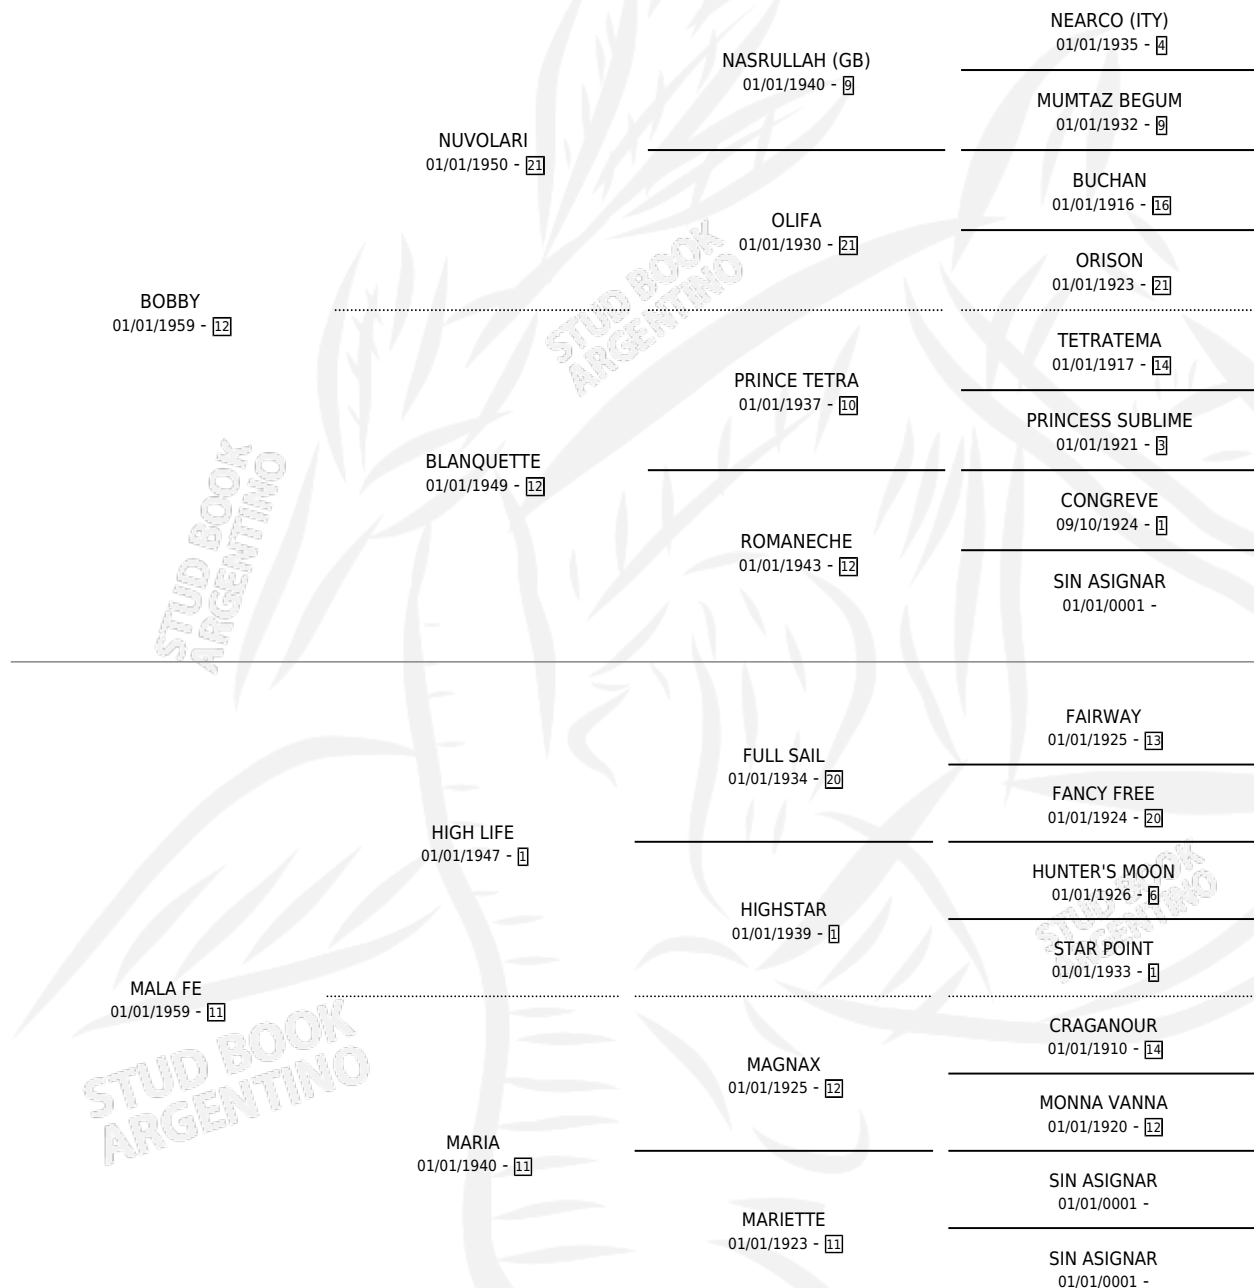

BOIS D'AZUR

por **BOBBY** y **MALA FE** por **HIGH LIFE**

Argentina · Macho · Zaino · SP · 01/01/1975
Familia 11-e · Volumen 29

ESTADO

TIPIFICACIÓN SANGUÍNEA	X
TIPIFICACIÓN POR ADN	X
PASAPORTE	X
IDENTIFICACIÓN POR MICROCHIP	X
REPRODUCTOR	✓

Lugar de nacimiento: Campo particular

Criador: Sin dato

~

HIJOS

	MACHOS	HEMBRAS
14 NACIERON	8	6
2 CORRIERON	1	1
1 GANARON	1	0
0 GANADORES CL	0 GANADORES GR	0 GANADORES G1

PEDIGREE

CAMPAÑA

Solo carreras oficiales de Argentina