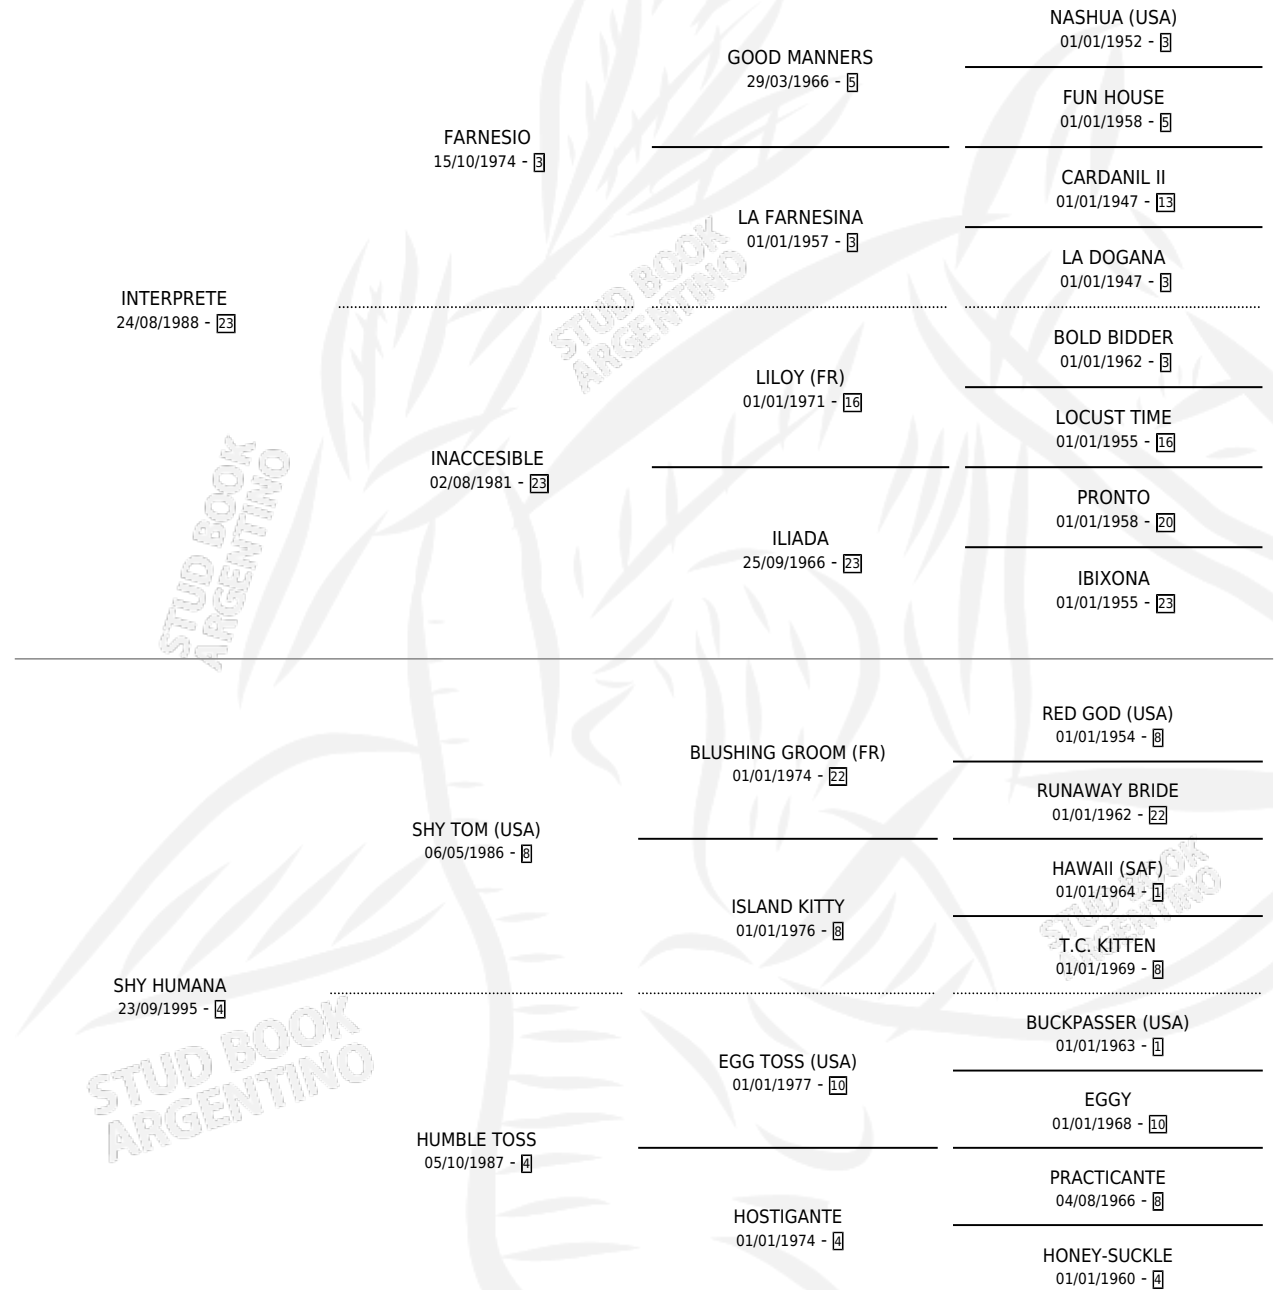

ILVANNA

por INTERPRETE y SHY HUMANA por SHY TOM (USA)

Argentina · Hembra · Alazan · SP · 07/09/2007
Familia 4-b · Volumen 39

ESTADO

TIPIFICACIÓN SANGUÍNEA	X
TIPIFICACIÓN POR ADN	✓
PASAPORTE	✓
IDENTIFICACIÓN POR MICROCHIP	✓
REPRODUCTOR	✓

Lugar de nacimiento: El Paraiso

Criador: El Paraiso

~

HIJOS

	MACHOS	HEMBRAS
4 NACIERON	1	3
1 CORRIERON	0	1

SIN ACTUACIONES

PEDIGREE