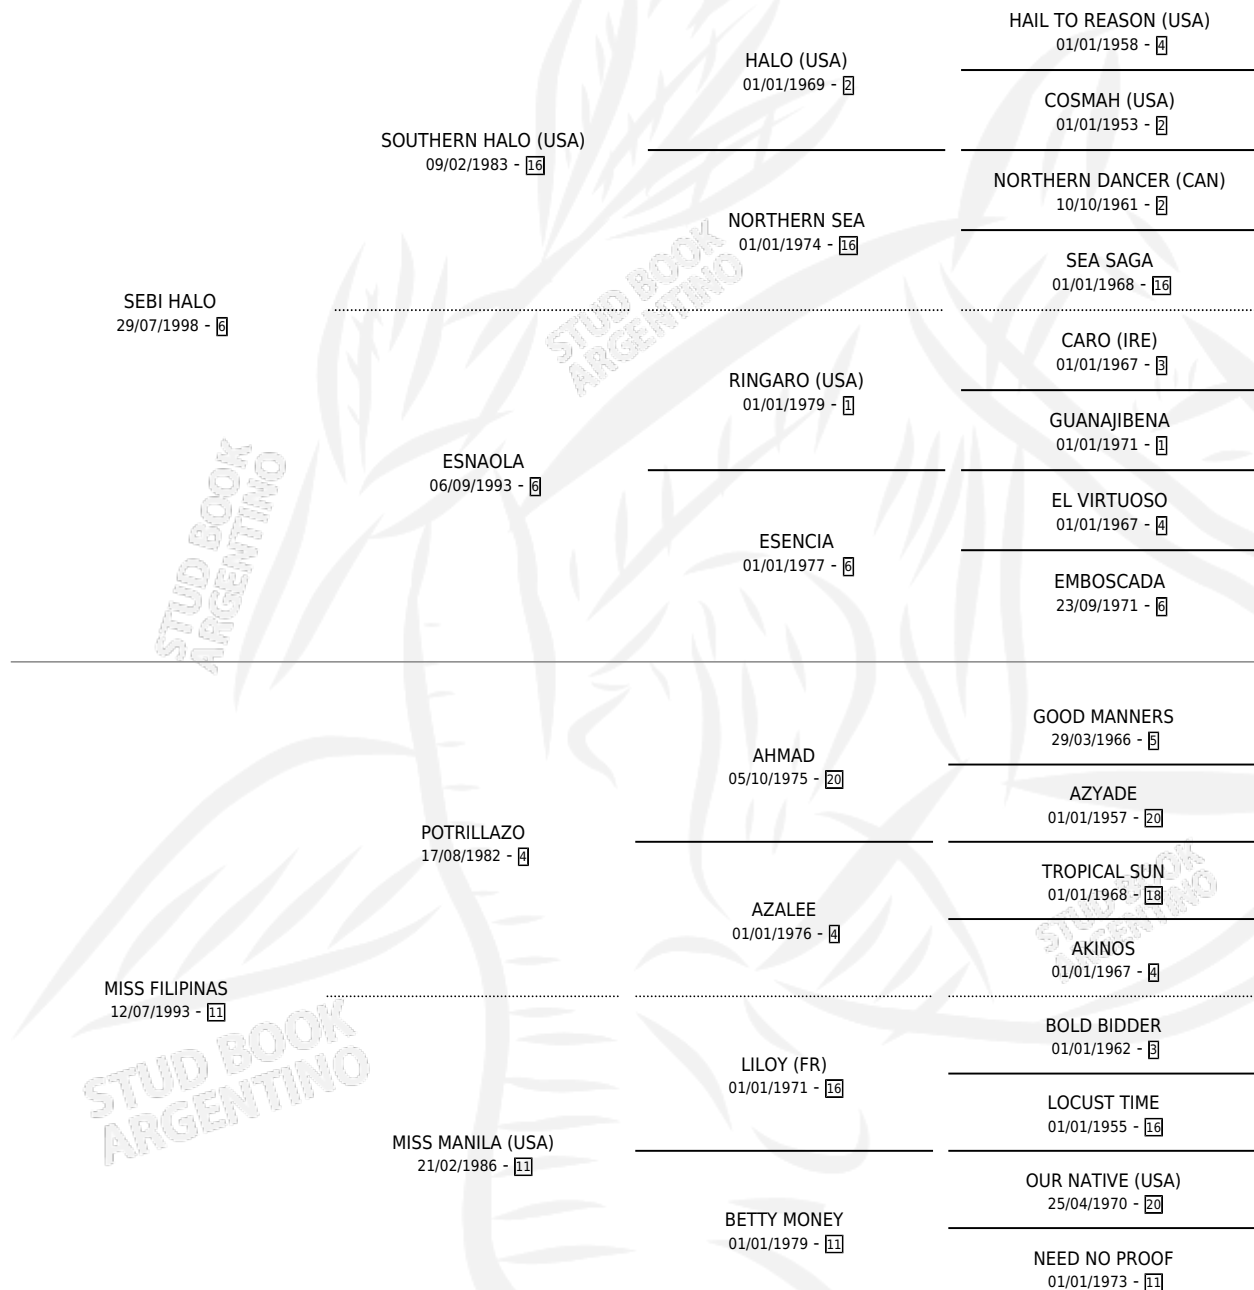

SACSAHUANA

por SEBI HALO y MISS FILIPINAS por POTRILAZO

Argentina · Hembra · Zaino · SP · 03/10/2007
Familia 11-f · Volumen 39

ESTADO

TIPIFICACIÓN SANGUÍNEA	X
TIPIFICACIÓN POR ADN	✓
PASAPORTE	✓
IDENTIFICACIÓN POR MICROCHIP	X
REPRODUCTOR	✓

Lugar de nacimiento: El Paraiso

Criador: El Paraiso

~

HIJOS

	MACHOS	HEMBRAS
9 NACIERON	3	6
7 CORRIERON	3	4
6 GANARON	3	3
1 GANADORES CL	0 GANADORES GR	0 GANADORES G1

PEDIGREE

CAMPAÑA

Solo carreras oficiales de Argentina