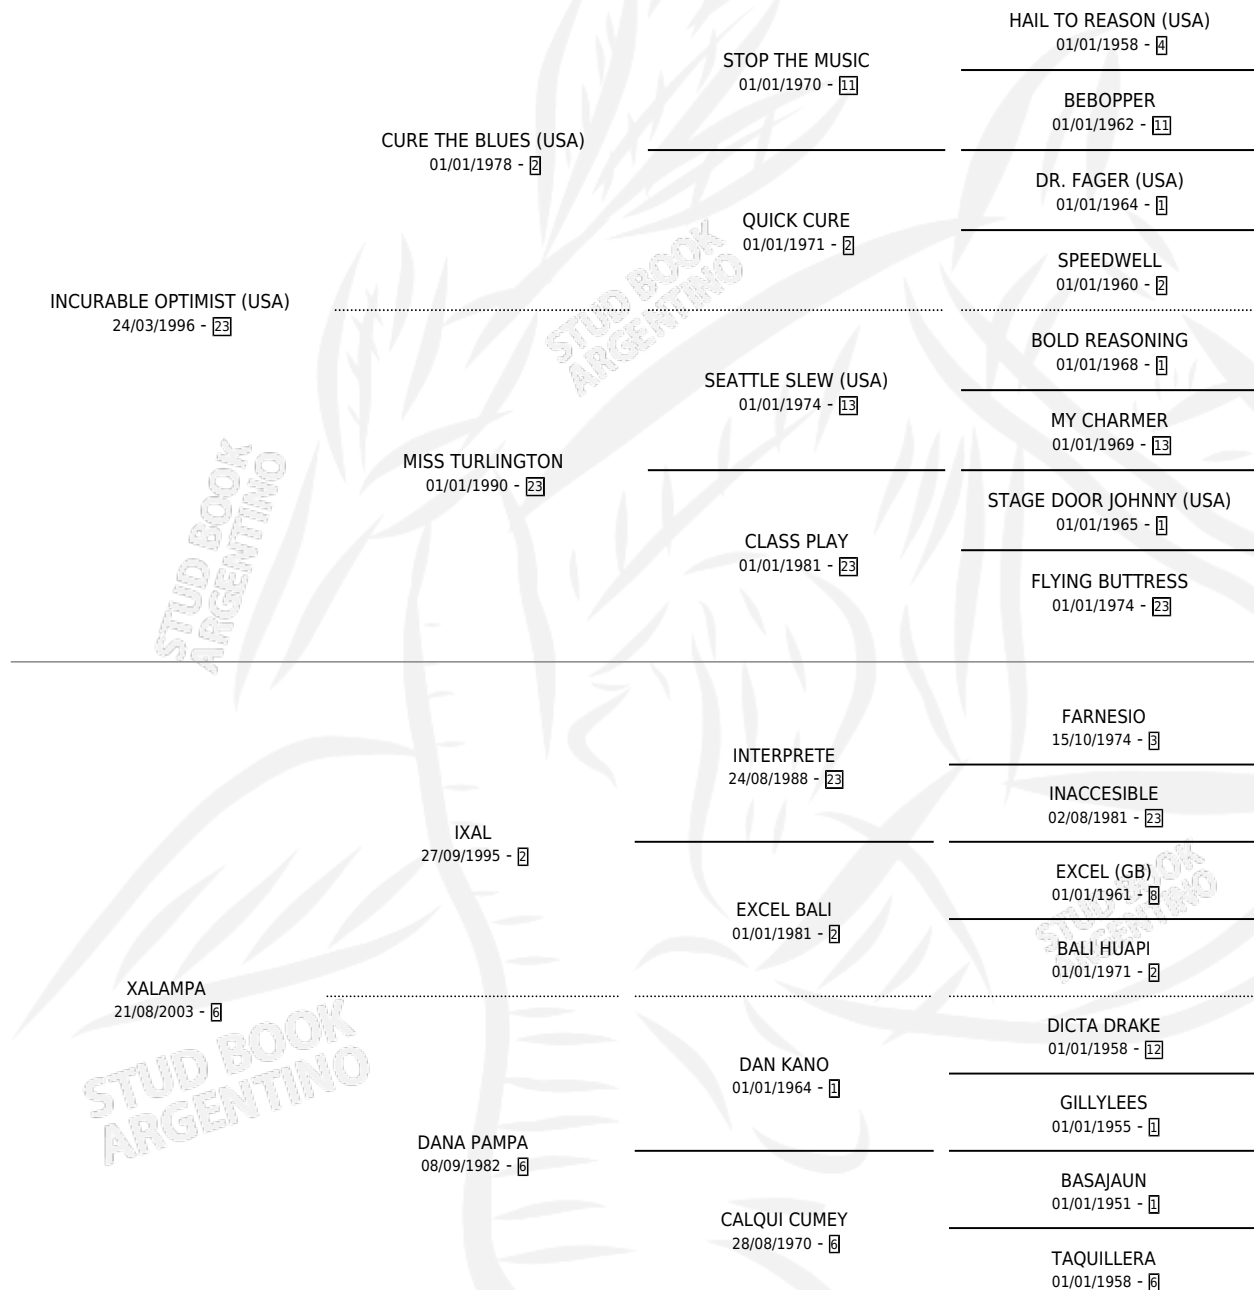

BUXAR

por INCURABLE OPTIMIST (USA) y XALAMPA por IXAL

Argentina · Macho · Alazan · SP · 03/10/2007
Familia 6-e · Volumen 39

ESTADO

TIPIFICACIÓN SANGUÍNEA	X
TIPIFICACIÓN POR ADN	✓
PASAPORTE	✓
IDENTIFICACIÓN POR MICROCHIP	X
REPRODUCTOR	X

Lugar de nacimiento: El Paraiso

Criador: El Paraiso

PEDIGREE

CAMPAÑA

Solo carreras oficiales de Argentina

POR EDAD

EDAD	CC	1°	2°	3°	4°	5°	NP	CLC	CLG	CLCG1	CLGG1	IMPORTE	GANANCIA / CC
4 AÑOS	2	0	1	0	0	0	1	0	0	0	0	\$11,200	\$5,600
5 AÑOS	1	0	1	0	0	0	0	0	0	0	0	\$9,100	\$9,100
TOTALES	3	0	2	0	0	0	1	0	0	0	0	\$20,300	\$6,767
%		0.0%	66.7%	0.0%	0.0%	0.0%	33.3%	0.0%	0.0%	0.0%	0.0%		