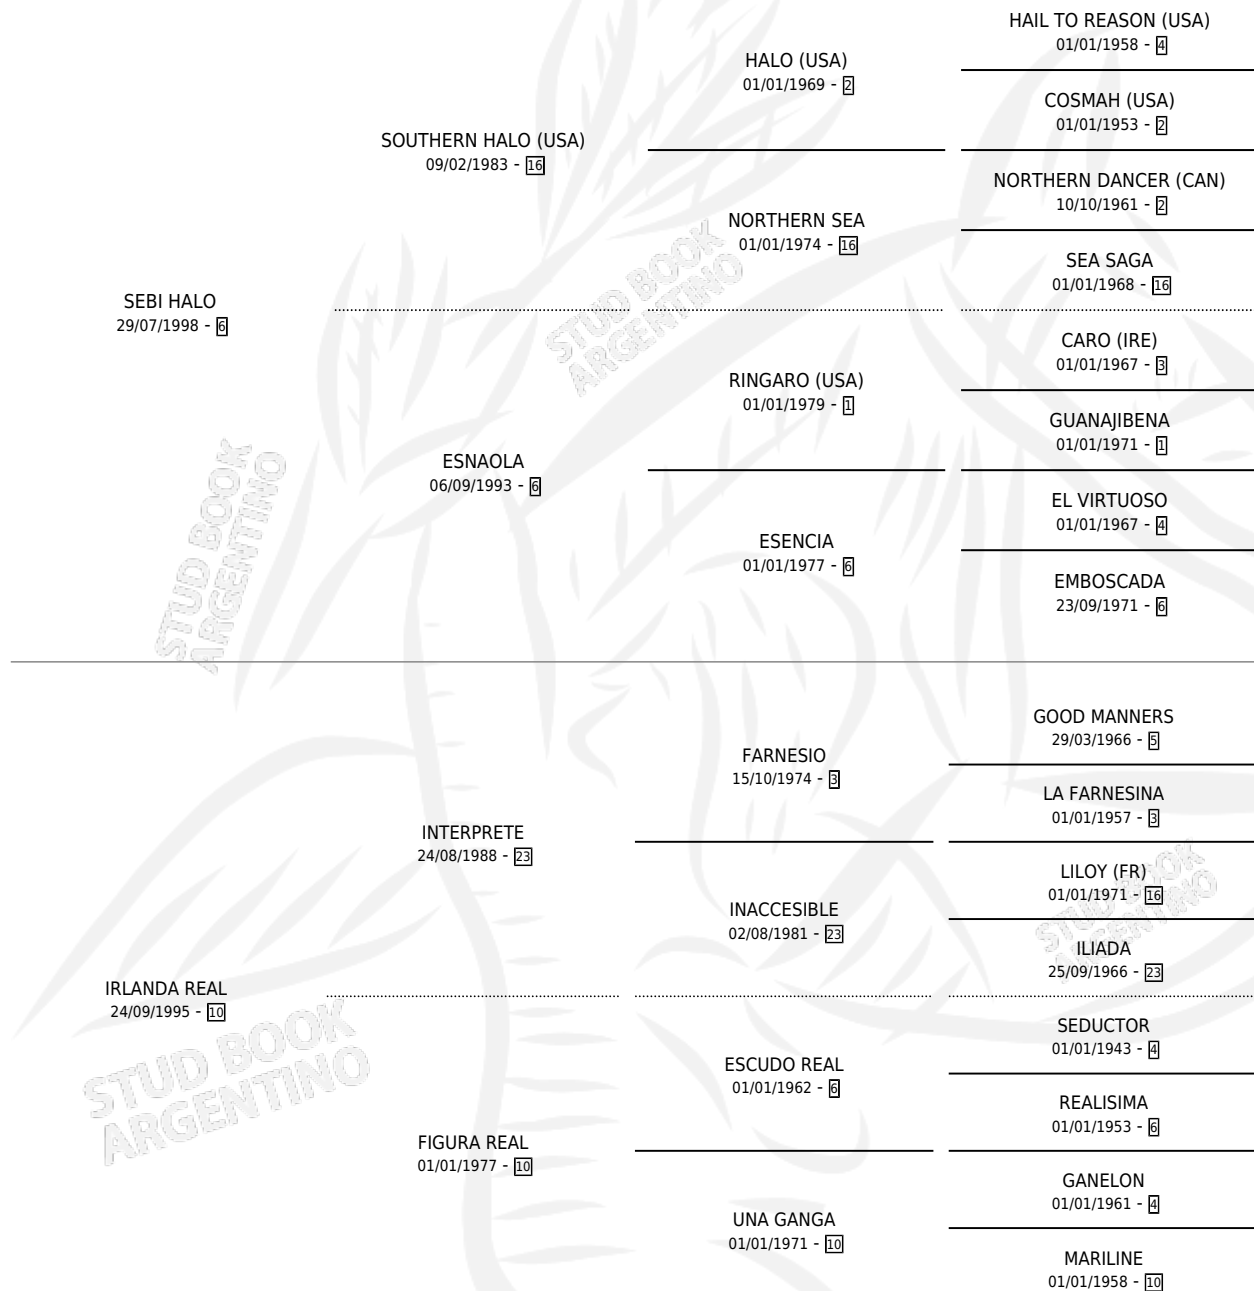

ST MORITZ

por SEBI HALO y IRLANDA REAL por INTERPRETE

Argentina · Macho · Zaino · SP · 01/10/2007
Familia 10-d · Volumen 39

ESTADO

TIPIFICACIÓN SANGUÍNEA	X
TIPIFICACIÓN POR ADN	✓
PASAPORTE	✓
IDENTIFICACIÓN POR MICROCHIP	✓
REPRODUCTOR	X

Lugar de nacimiento: El Paraiso

Criador: El Paraiso

PEDIGREE

CAMPAÑA

Solo carreras oficiales de Argentina

POR EDAD

EDAD	CC	1°	2°	3°	4°	5°	NP	CLC	CLG	CLCG1	CLGG1	IMPORTE	GANANCIA / CC
2 AÑOS	2	0	0	0	1	0	1	0	0	0	0	\$3,500	\$1,750
3 AÑOS	5	0	0	0	1	1	3	0	0	0	0	\$4,500	\$900
4 AÑOS	9	1	0	0	1	1	6	0	0	0	0	\$27,800	\$3,089
6 AÑOS	1	0	0	0	0	0	1	0	0	0	0	\$0	\$0
TOTALES	17	1	0	0	3	2	11	0	0	0	0	\$35,800	\$2,106
%		5.9%	0.0%	0.0%	17.6%	11.8%	64.7%	0.0%	0.0%	0.0%	0.0%		