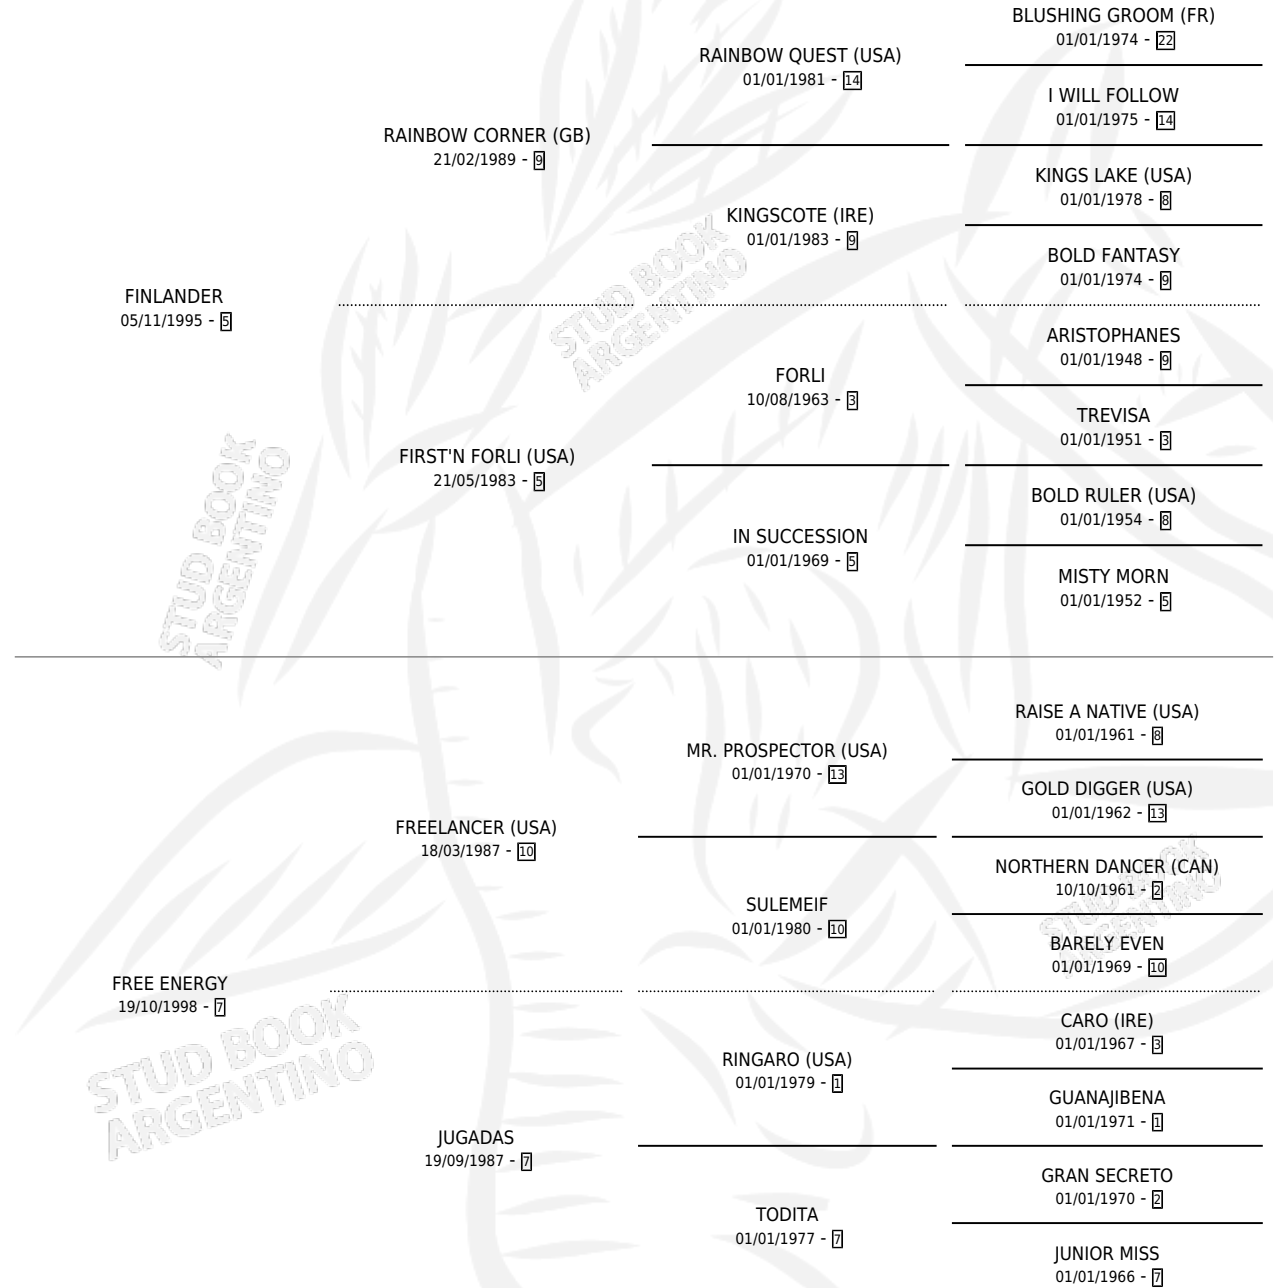

MARACA LANDER

por FINLANDER y FREE ENERGY por FREELANCER (USA)

Argentina · Macho · Zaino · SP · 14/10/2007
Familia 7 · Volumen 39

ESTADO

TIPIFICACIÓN SANGUÍNEA	X
TIPIFICACIÓN POR ADN	✓
PASAPORTE	✓
IDENTIFICACIÓN POR MICROCHIP	✓
REPRODUCTOR	X

Lugar de nacimiento: Facundo Y Federico

Criador: Facundo Y Federico

PEDIGREE

CAMPAÑA

Solo carreras oficiales de Argentina

POR EDAD

EDAD	CC	1°	2°	3°	4°	5°	NP	CLC	CLG	CLCG1	CLGG1	IMPORTE	GANANCIA / CC
3 AÑOS	1	0	0	0	0	0	1	0	0	0	0	\$0	\$0
4 AÑOS	6	0	0	0	0	0	6	0	0	0	0	\$2,800	\$467
5 AÑOS	5	0	0	0	0	0	5	0	0	0	0	\$1,100	\$220
6 AÑOS	3	0	0	0	0	0	3	0	0	0	0	\$0	\$0
TOTALES	15	0	0	0	0	0	15	0	0	0	0	\$3,900	\$260
%		0.0%	0.0%	0.0%	0.0%	0.0%	100%	0.0%	0.0%	0.0%	0.0%		