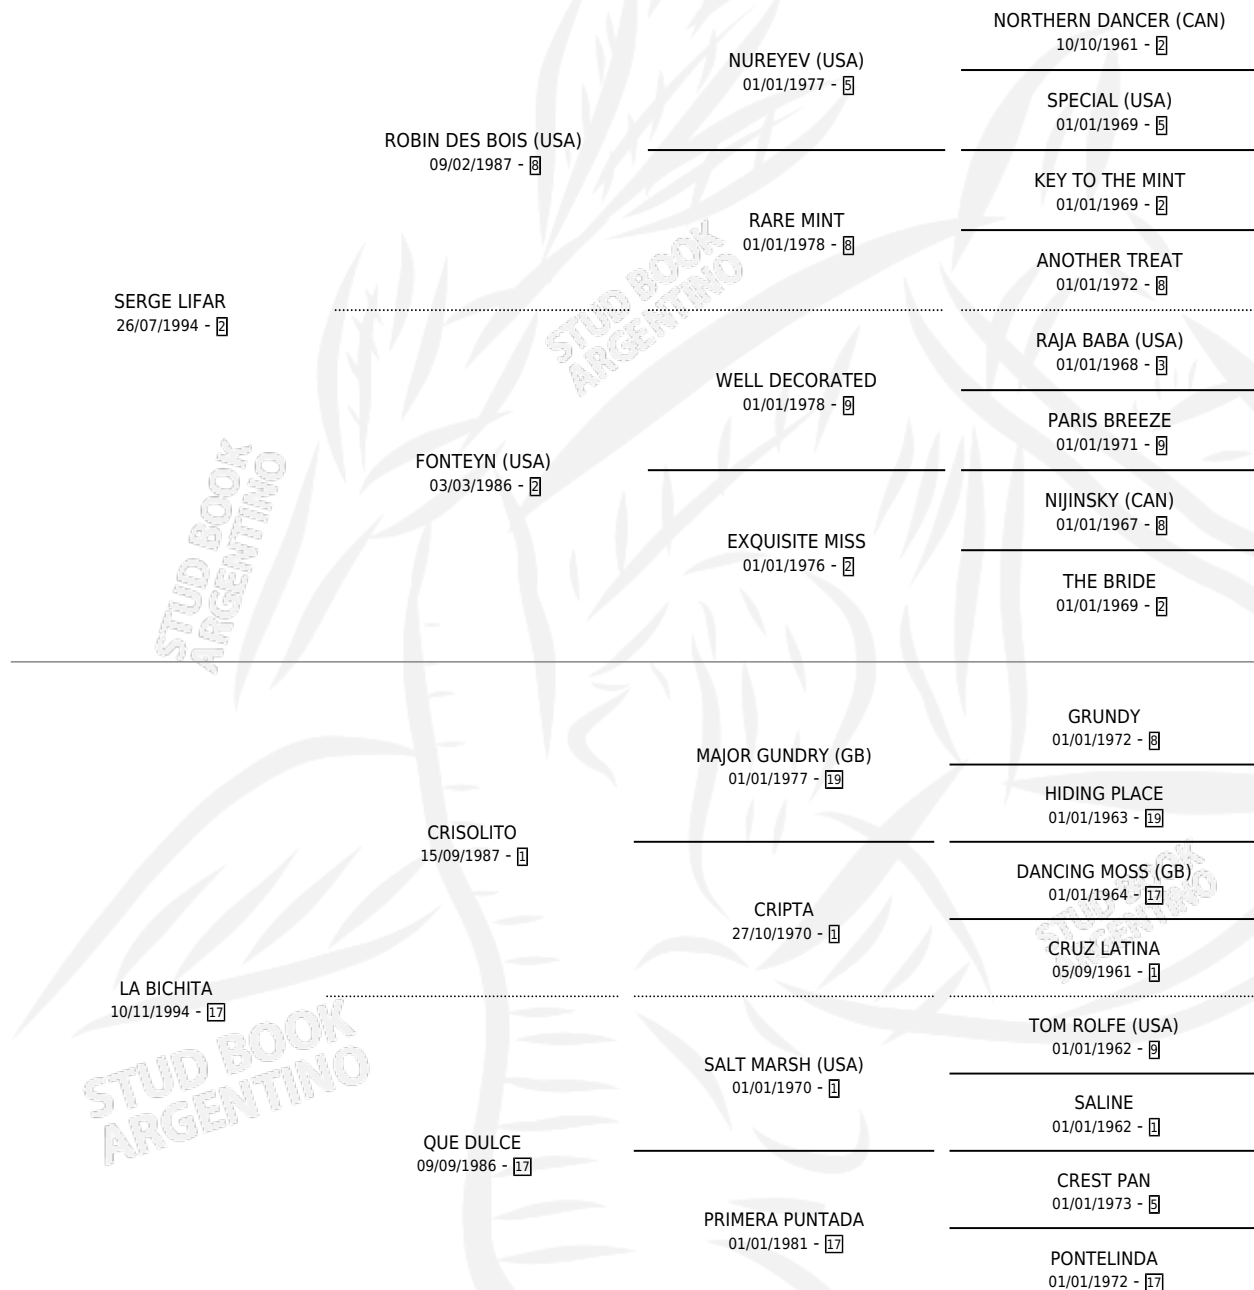

MIMOSA LIFAR

por SERGE LIFAR y LA BICHITA por CRISOLITO

Argentina · Hembra · Zaino · SP · 21/09/2007
Familia 17-c · Volumen 39

ESTADO

TIPIFICACIÓN SANGUÍNEA	X
TIPIFICACIÓN POR ADN	✓
PASAPORTE	✓
IDENTIFICACIÓN POR MICROCHIP	✓
REPRODUCTOR	✓

Lugar de nacimiento: Facundo Y Federico

Criador: Facundo Y Federico

~

HIJOS

	MACHOS	HEMBRAS
4 NACIERON	2	2
SIN ACTUACIONES		

PEDIGREE

CAMPAÑA

Solo carreras oficiales de Argentina