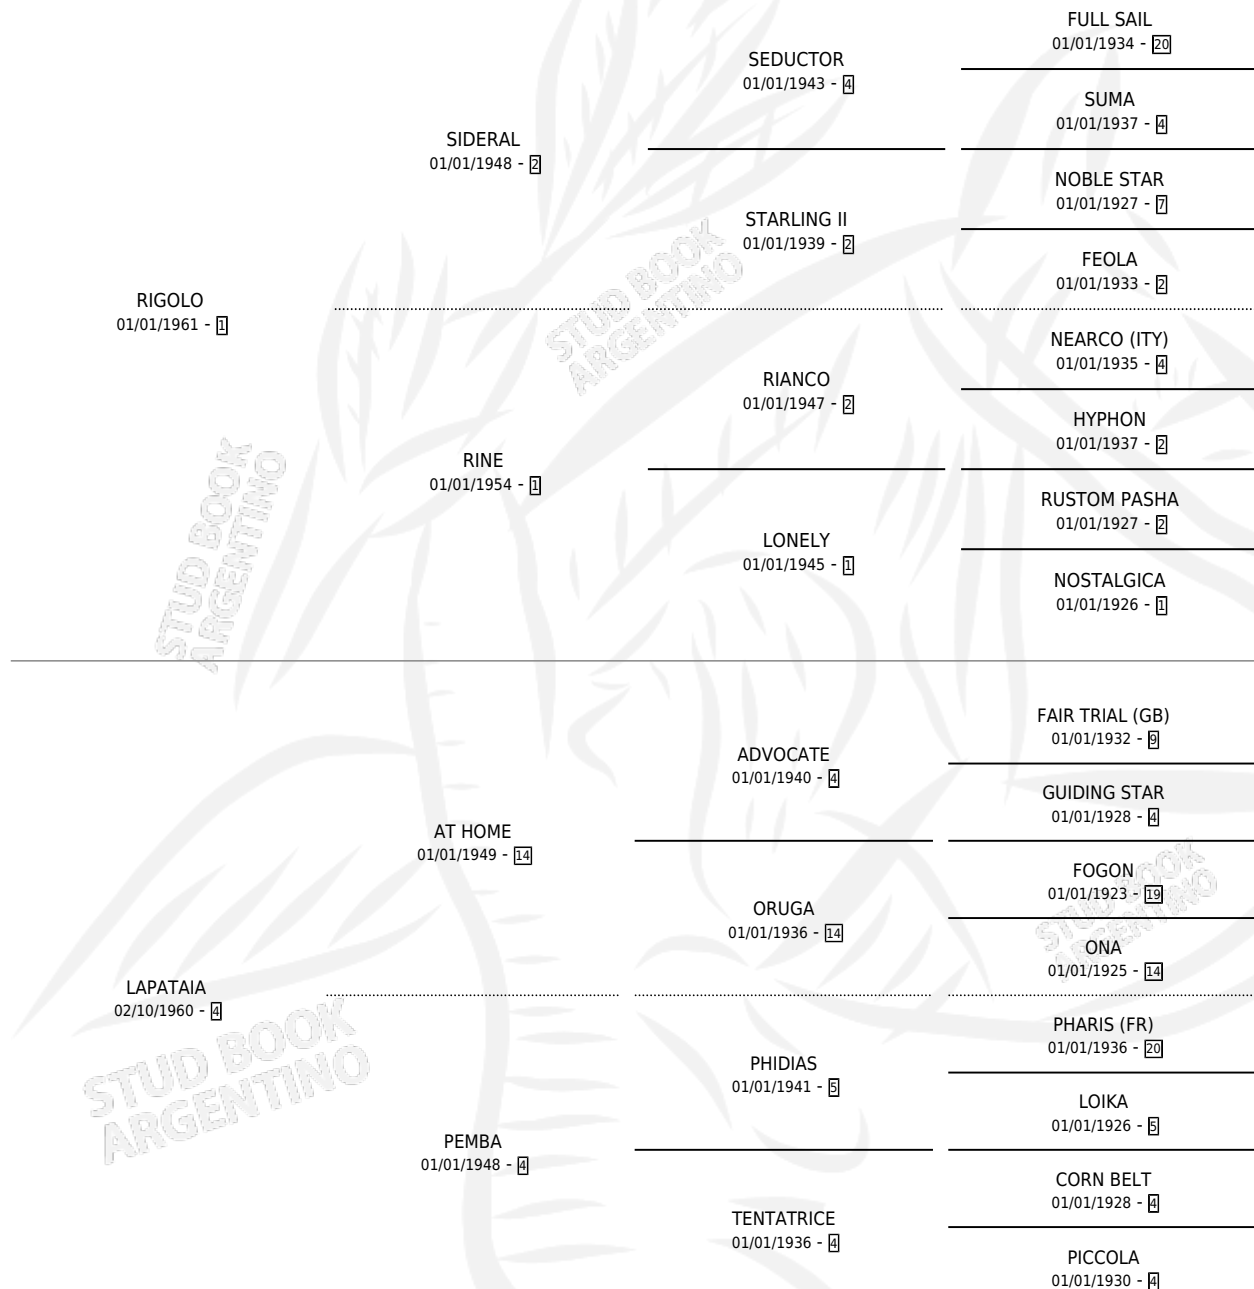

RIGHT OFF

por RIGOLO y LAPATAIA por AT HOME

Argentina · Macho · Zaino Colorado · SP · 06/10/1975
Familia 4-k · Volumen 29

ESTADO

TIPIFICACIÓN SANGUÍNEA	X
TIPIFICACIÓN POR ADN	X
PASAPORTE	X
IDENTIFICACIÓN POR MICROCHIP	X
REPRODUCTOR	X

Lugar de nacimiento: Campo particular

Criador: Sin dato

~

HIJOS

	MACHOS	HEMBRAS
1 NACIERON	0	1
SIN ACTUACIONES		

PEDIGREE

CAMPAÑA

Solo carreras oficiales de Argentina