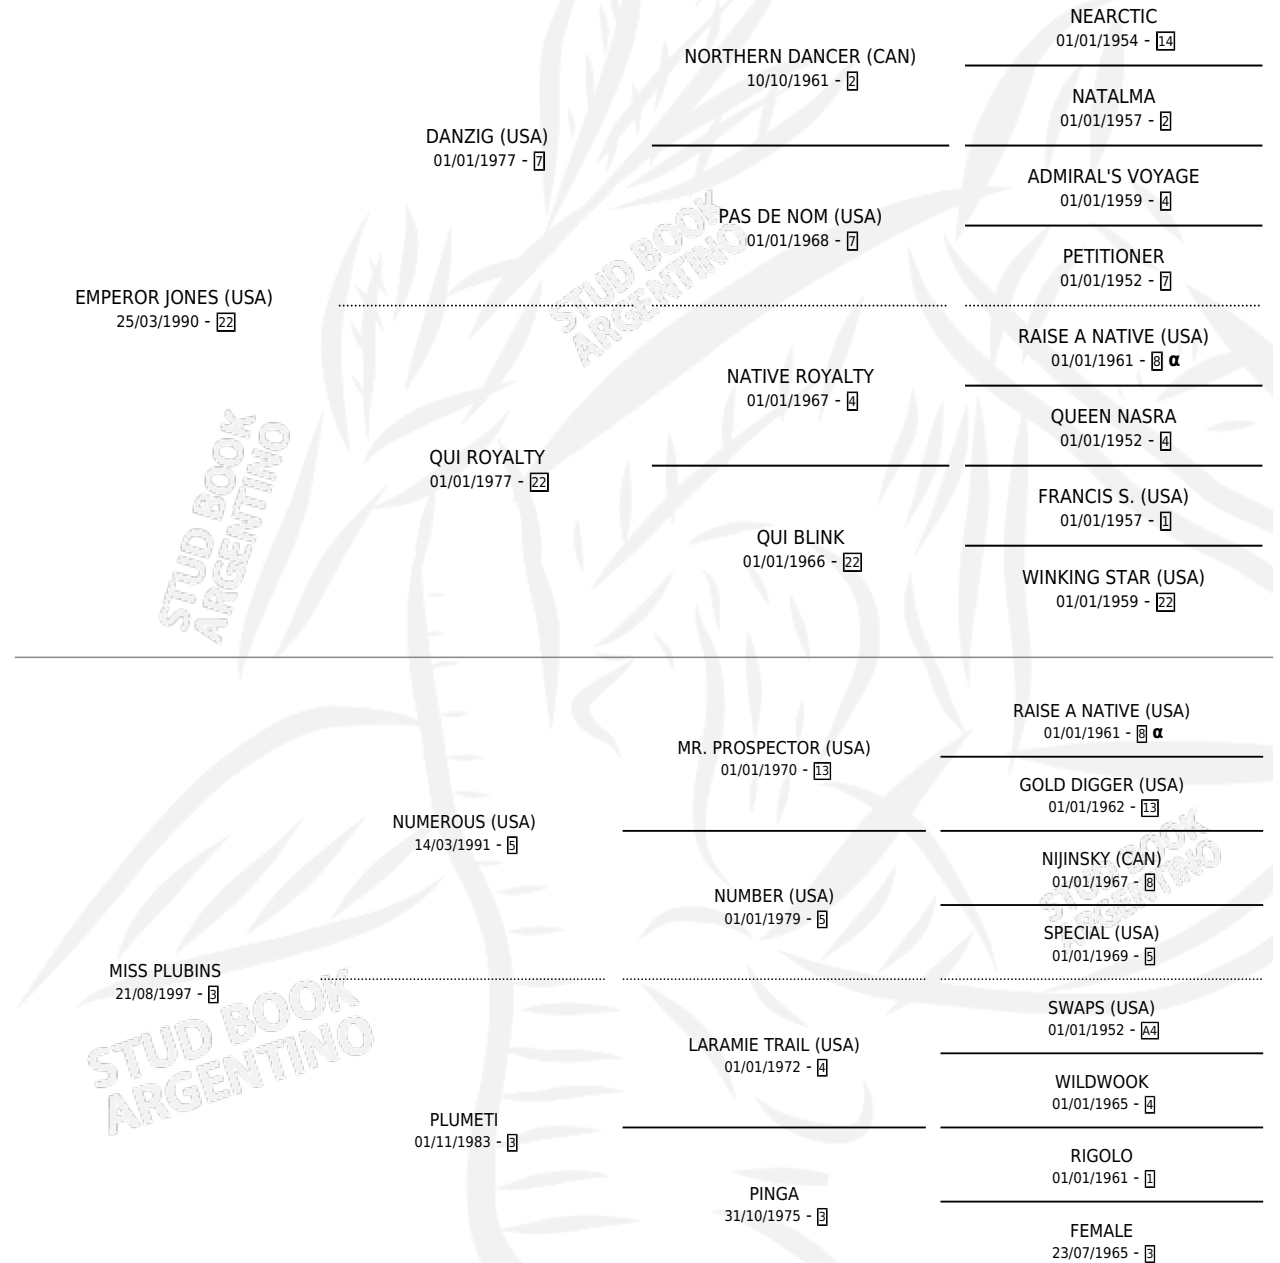

CHILENO EMPEROR

por **EMPEROR JONES (USA)** y **MISS PLUBINS** por **NUMEROUS (USA)**

Argentina · Macho · Zaino · SP · 13/09/2007
Familia 3-n · Volumen 39

ESTADO

TIPIFICACIÓN SANGUÍNEA	X
TIPIFICACIÓN POR ADN	✓
PASAPORTE	✓
IDENTIFICACIÓN POR MICROCHIP	✓
REPRODUCTOR	X

Lugar de nacimiento: Firmamento

Criador: Firmamento

PEDIGREE

INBREEDING : α

CHILENO EMPEROR

Datos oficiales del Stud Book Argentino

Documento generado el 12/06/2026

studbook.org.ar