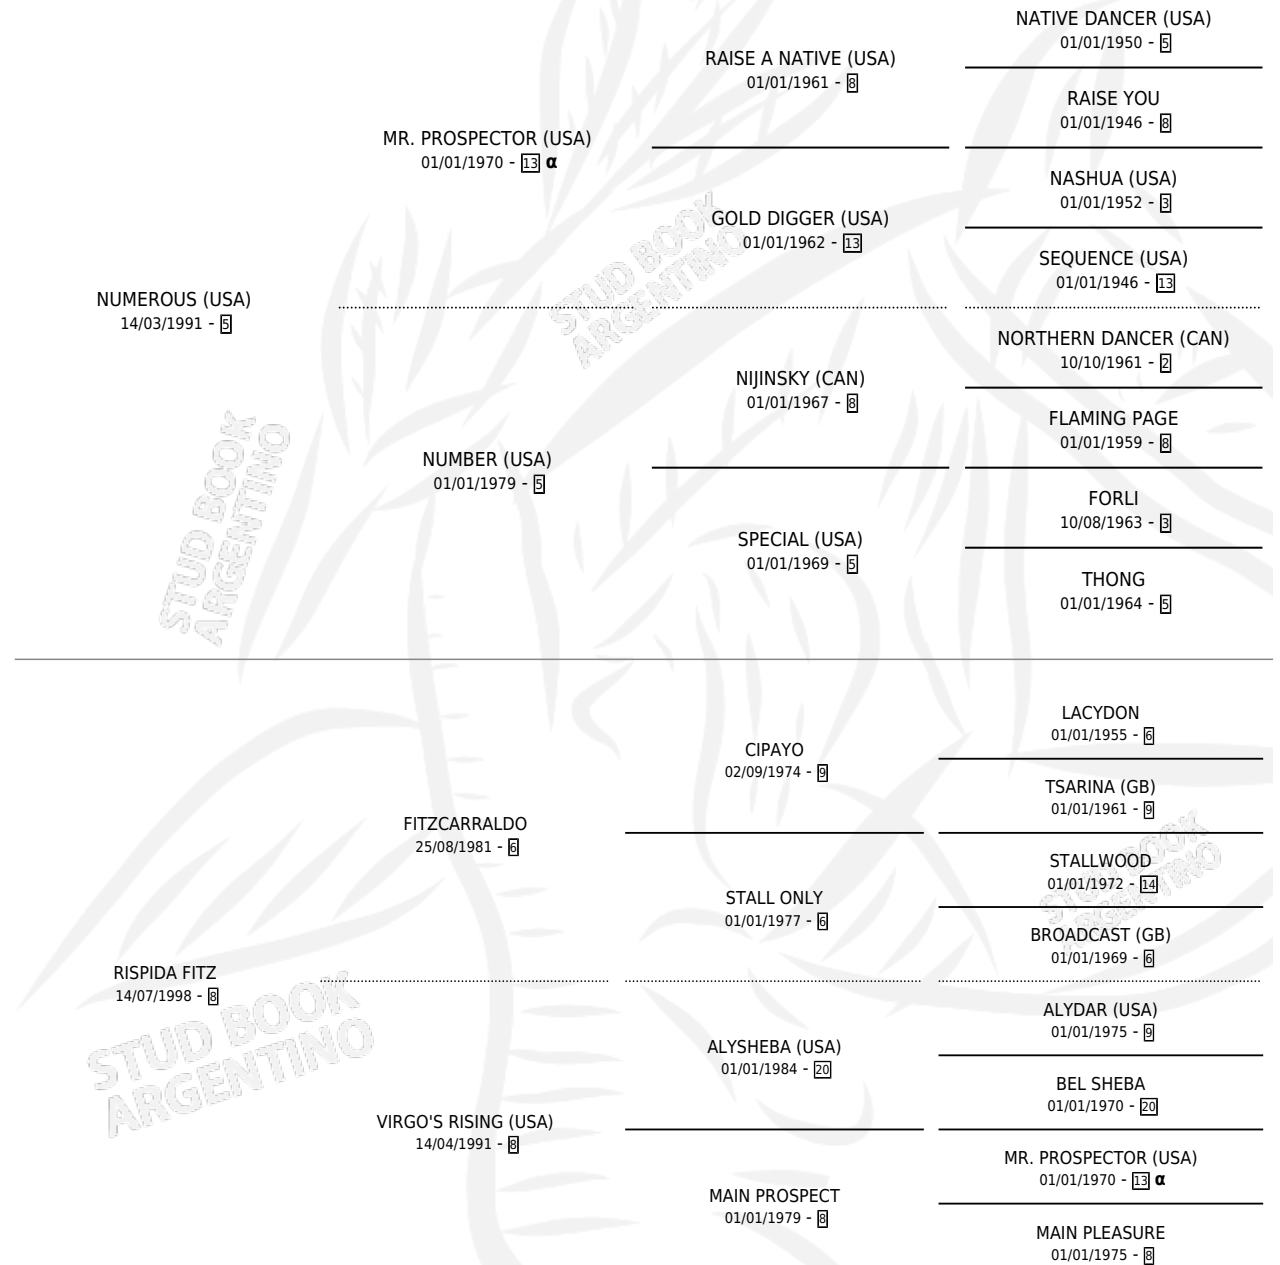

MISS RISFITZ

por **NUMEROUS (USA)** y **RISPIDA FITZ** por **FITZCARRALDO**

Argentina · Hembra · Zaino · SP · 12/09/2007
Familia 8-c · Volumen 39

ESTADO

TIPIFICACIÓN SANGUÍNEA	X
TIPIFICACIÓN POR ADN	✓
PASAPORTE	✓
IDENTIFICACIÓN POR MICROCHIP	✓
REPRODUCTOR	X

Lugar de nacimiento: Firmamento

Criador: Firmamento

PEDIGREE

INBREEDING : α