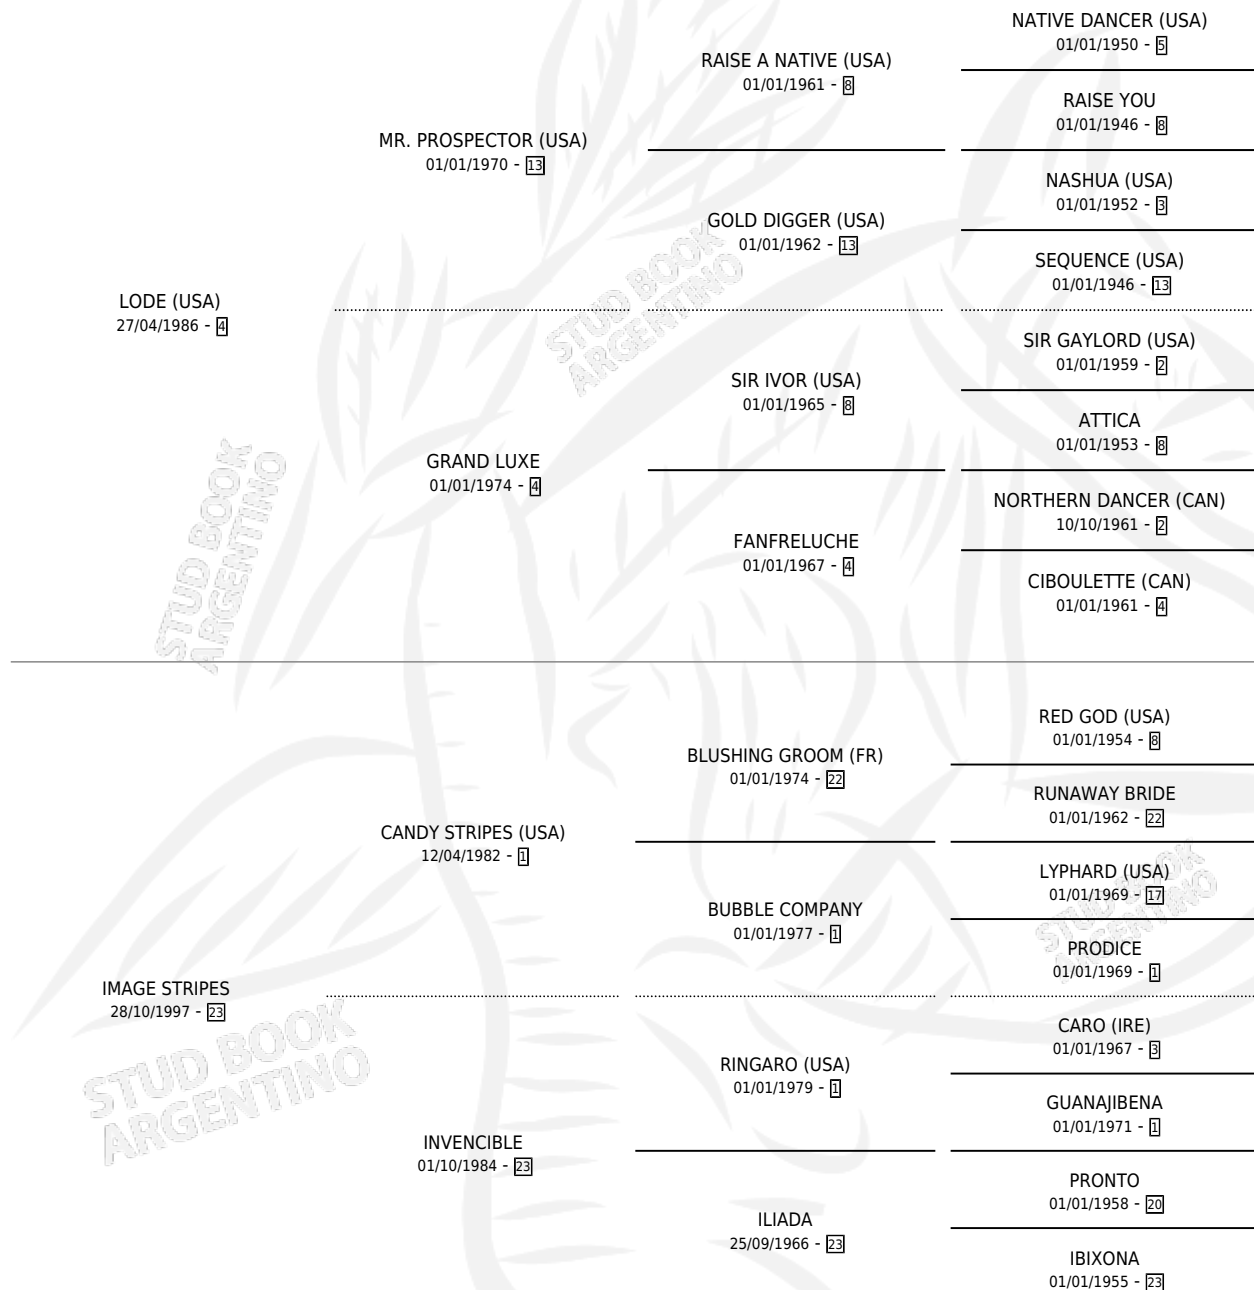

LODE IMAGY

por **LODE (USA)** y **IMAGE STRIPES** por **CANDY STRIPES (USA)**

Argentina · Hembra · Zaino · SP · 15/09/2007
Familia 23-a · Volumen 39

ESTADO

TIPIFICACIÓN SANGUÍNEA	X
TIPIFICACIÓN POR ADN	✓
PASAPORTE	✓
IDENTIFICACIÓN POR MICROCHIP	X
REPRODUCTOR	✓

Lugar de nacimiento: Los Castaños

Criador: Sin dato

~

HIJOS

	MACHOS	HEMBRAS
2 NACIERON	1	1
SIN ACTUACIONES		

PEDIGREE