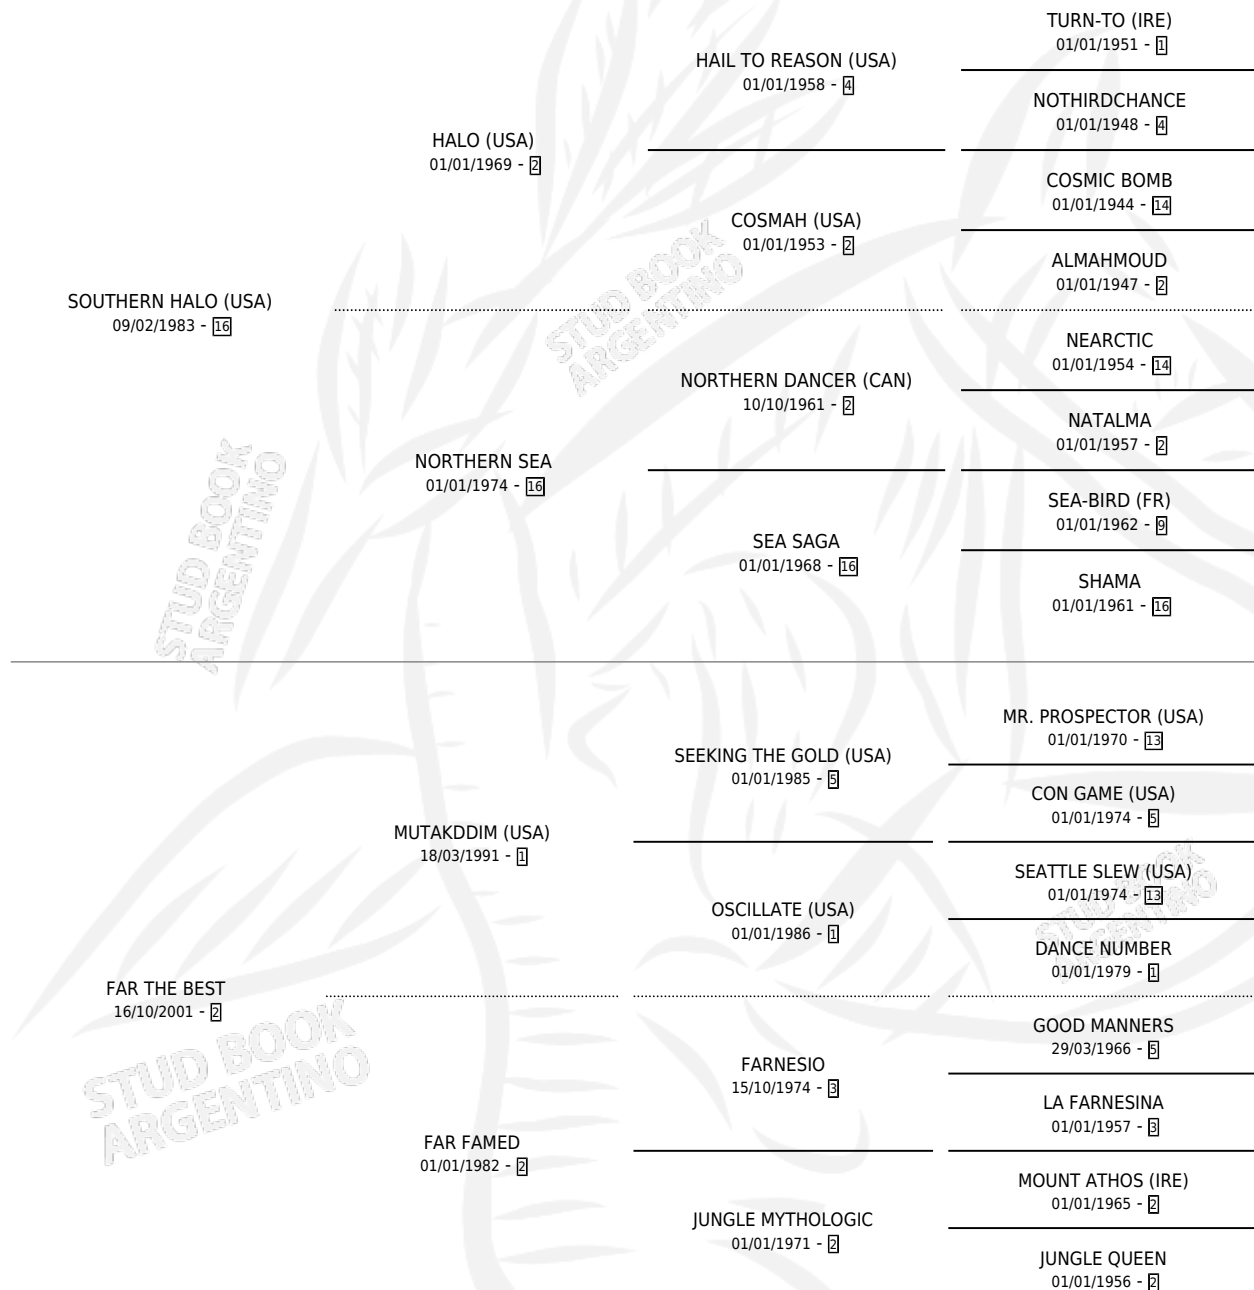

Lugar de nacimiento: La Quebrada
Criador: La Quebrada

~

HIJOS

	MACHOS	HEMBRAS
4 NACIERON	3	1
1 CORRIERON	0	1

SIN ACTUACIONES

PEDIGREE

CAMPAÑA

Solo carreras oficiales de Argentina