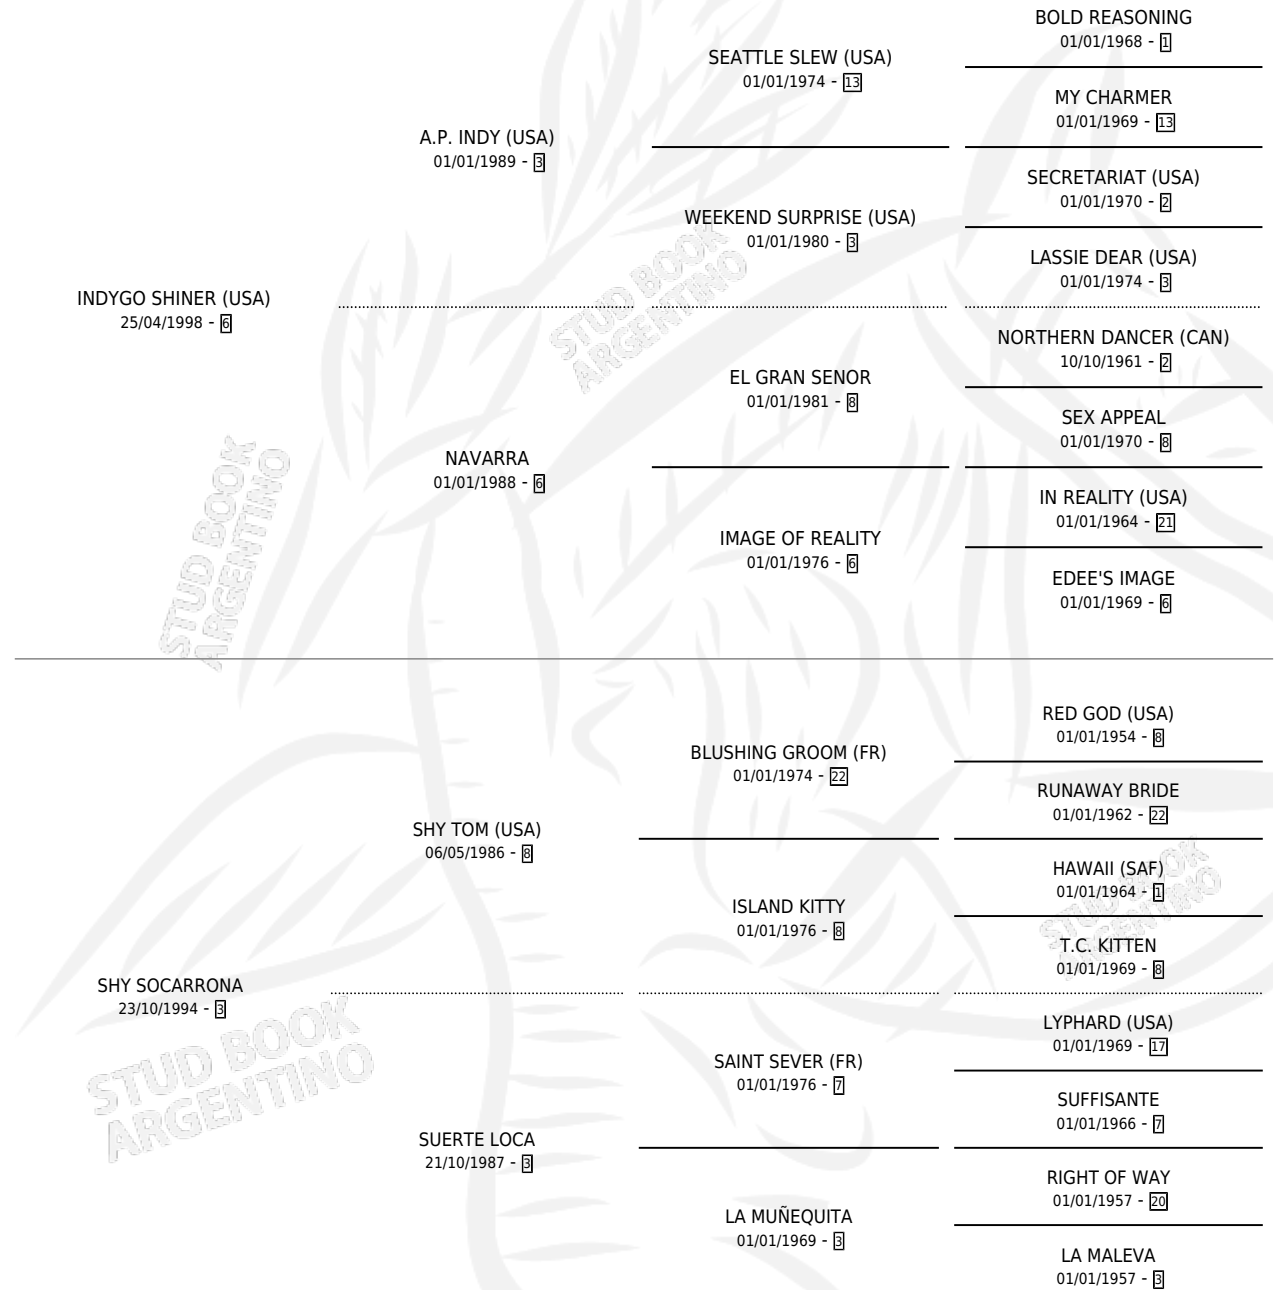

SOY BURLONA

por **INDYGO SHINER (USA)** y **SHY SOCARRONA** por **SHY TOM (USA)**

Argentina · Hembra · Alazan · SP · 13/09/2007
Familia 3-h · Volumen 39

ESTADO

| | |
|------------------------------|---|
| TIPIFICACIÓN SANGUÍNEA | X |
| TIPIFICACIÓN POR ADN | ✓ |
| PASAPORTE | ✓ |
| IDENTIFICACIÓN POR MICROCHIP | ✓ |
| REPRODUCTOR | ✓ |

Lugar de nacimiento: La Quebrada

Criador: La Quebrada

PEDIGREE

S

mientos 0 / Efectividad 0.00%

| PADRILLO | PRODUCTO | CRIADOR | 1ER SERVICIO | ÚLTIMO SERVICIO |
|---|----------|---------|--------------|-----------------|
| RUSSIAN BLUE (IRE) | ∅ | | 21/10/2015 | 21/10/2015 |
| SOY BURLONA RUSSIAN BLUE (IRE) | ∅ | | 27/11/2014 | 27/11/2014 |
| Datos oficiales del Stud Book Argentino EMPEROR JONES (USA) | ∅ | | 17/11/2013 | 17/11/2013 |
| Documento generado el 12/06/2026 EMPEROR JONES (USA) | ∅ | | 31/10/2012 | 31/10/2012 |
| studbook.org.ar | | | | |