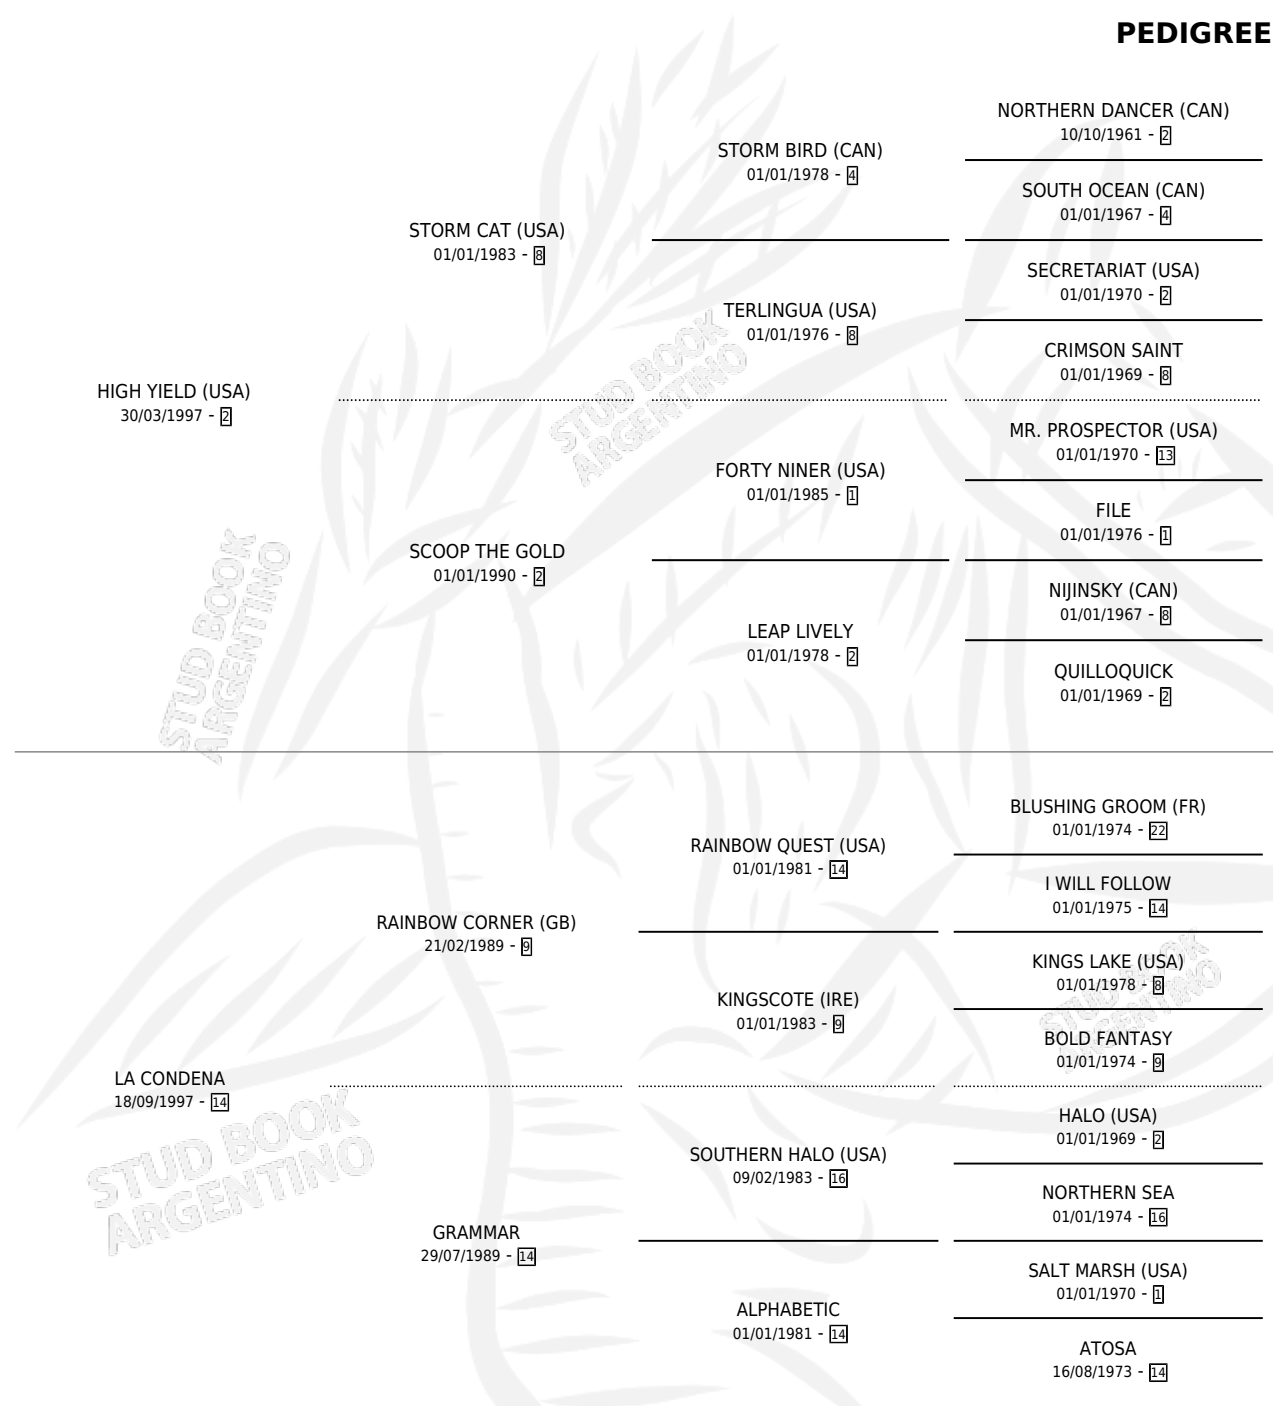

LA QUINTANILLA

por **HIGH YIELD (USA)** y **LA CONDENA** por **RAINBOW CORNER (GB)**

Argentina · Hembra · Zaino · SP · 14/09/2007
Familia 14-c · Volumen 39

ESTADO

TIPIFICACIÓN SANGUÍNEA	X
TIPIFICACIÓN POR ADN	✓
PASAPORTE	✓
IDENTIFICACIÓN POR MICROCHIP	✓
REPRODUCTOR	✓

Lugar de nacimiento: La Quebrada
Criador: La Quebrada

~

HIJOS

	MACHOS	HEMBRAS
3 NACIERON	1	2
SIN ACTUACIONES		

PEDIGREE

S

mientos 3 / Efectividad 37.50%

PADRILLO	PRODUCTO	CRIADOR	1ER SERVICIO	ÚLTIMO SERVICIO
ELEGANTE TOP	∅		25/10/2017	25/10/2017
LA QUINTANILLA	LA CAPADOCIA (H A, 20/10/2017)	MI SUEÑO	25/10/2016	25/10/2016
Datos oficiales del Stud Book Argentino	∅		14/10/2015	16/10/2015
Documento generado el 14/05/2026	POTRO ELEGANTE (M A, 02/10/2015)	MI SUEÑO	27/09/2014	27/09/2014
ELEGANTE TOP	∅		05/11/2013	05/11/2013
studbook.org.ar	QUINTI ELEGANTE (H Z, 05/09/2013)	MI SUEÑO	05/09/2012	05/09/2012
ELEGANTE TOP	∅		01/10/2011	01/10/2011
ELEGANTE TOP	∅		17/08/2010	17/08/2010