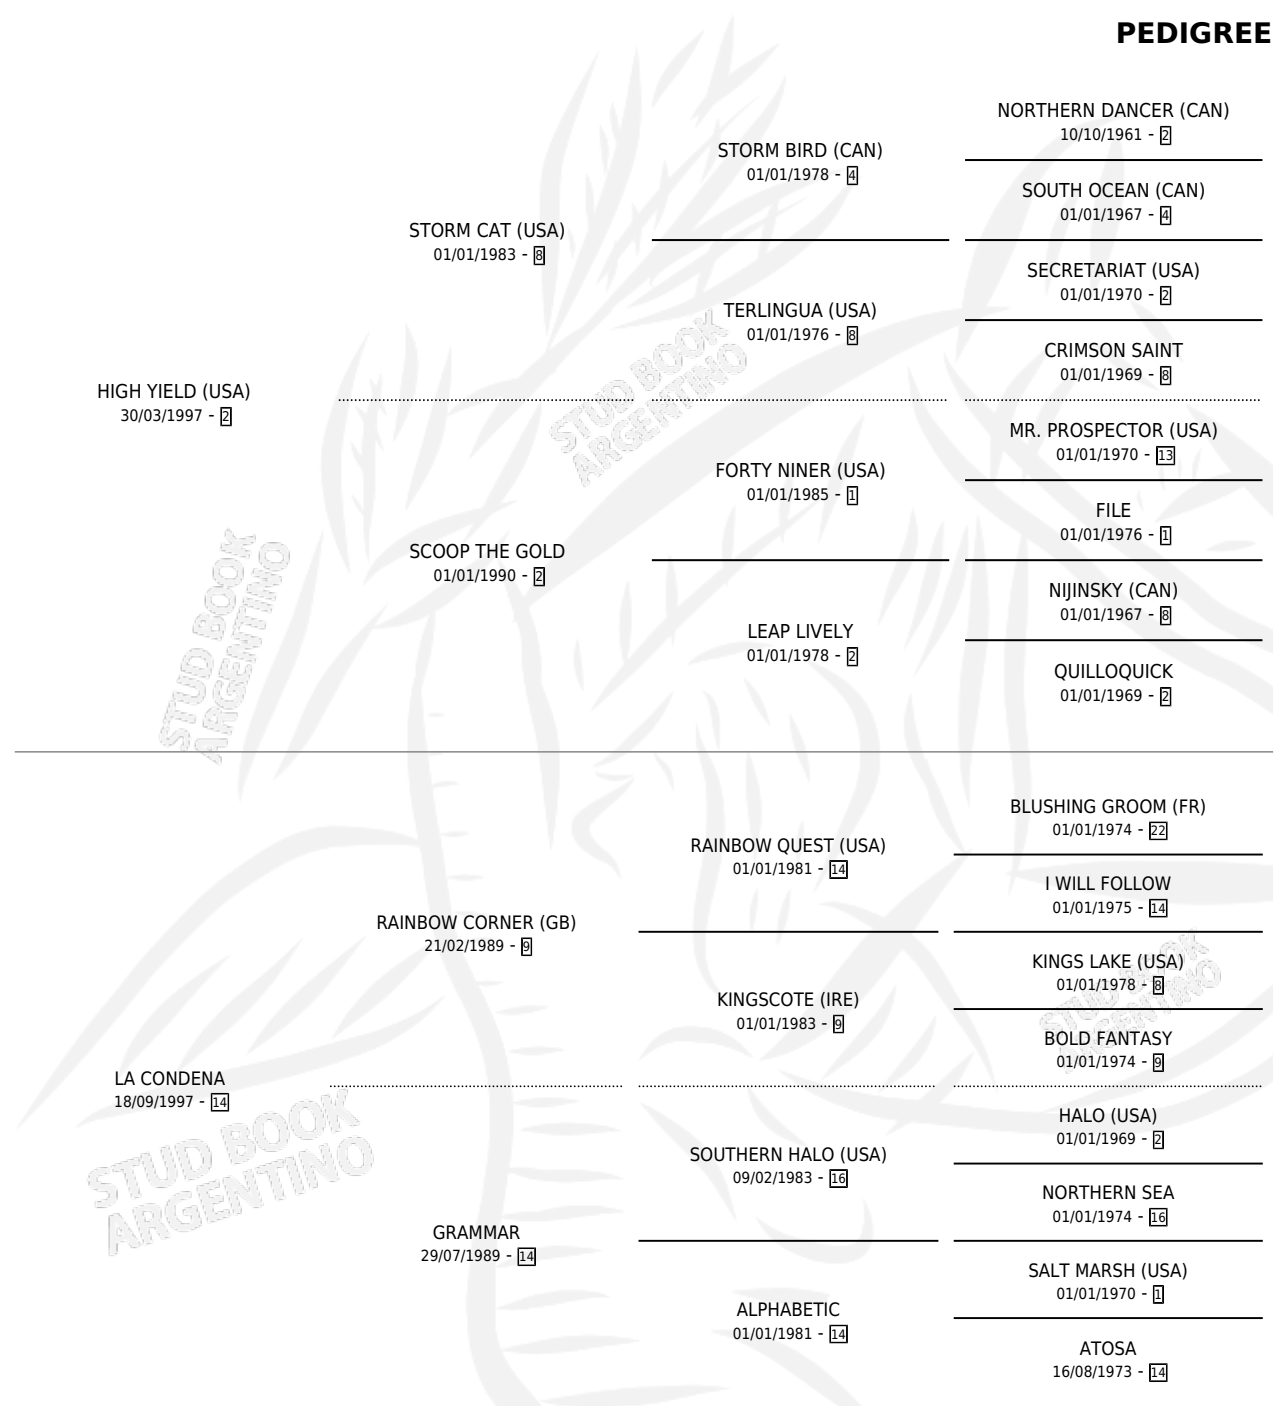

LA QUINTANILLA

por **HIGH YIELD (USA)** y **LA CONDENA** por **RAINBOW CORNER (GB)**

Argentina · Hembra · Zaino · SP · 14/09/2007
Familia 14-c · Volumen 39

ESTADO

TIPIFICACIÓN SANGUÍNEA	X
TIPIFICACIÓN POR ADN	✓
PASAPORTE	✓
IDENTIFICACIÓN POR MICROCHIP	✓
REPRODUCTOR	✓

Lugar de nacimiento: La Quebrada
Criador: La Quebrada

~

HIJOS

	MACHOS	HEMBRAS
3 NACIERON	1	2
SIN ACTUACIONES		

PEDIGREE

S

mientos 3 / Efectividad 37.50%

PADRILLO	PRODUCTO	CRIADOR	1ER SERVICIO	ÚLTIMO SERVICIO
ELEGANTE TOP	∅		25/10/2017	25/10/2017
LA QUINTANILLA	LA CAPADOCIA (H A, 20/10/2017)	MI SUEÑO	25/10/2016	25/10/2016
Datos oficiales del Stud Book Argentino	∅		14/10/2015	16/10/2015
Documento generado el 12/05/2026	POTRO ELEGANTE (M A, 02/10/2015)	MI SUEÑO	27/09/2014	27/09/2014
ELEGANTE TOP	∅		05/11/2013	05/11/2013
studbook.org.ar	QUINTI ELEGANTE (H Z, 05/09/2013)	MI SUEÑO	05/09/2012	05/09/2012
ELEGANTE TOP	∅		01/10/2011	01/10/2011
ELEGANTE TOP	∅		17/08/2010	17/08/2010