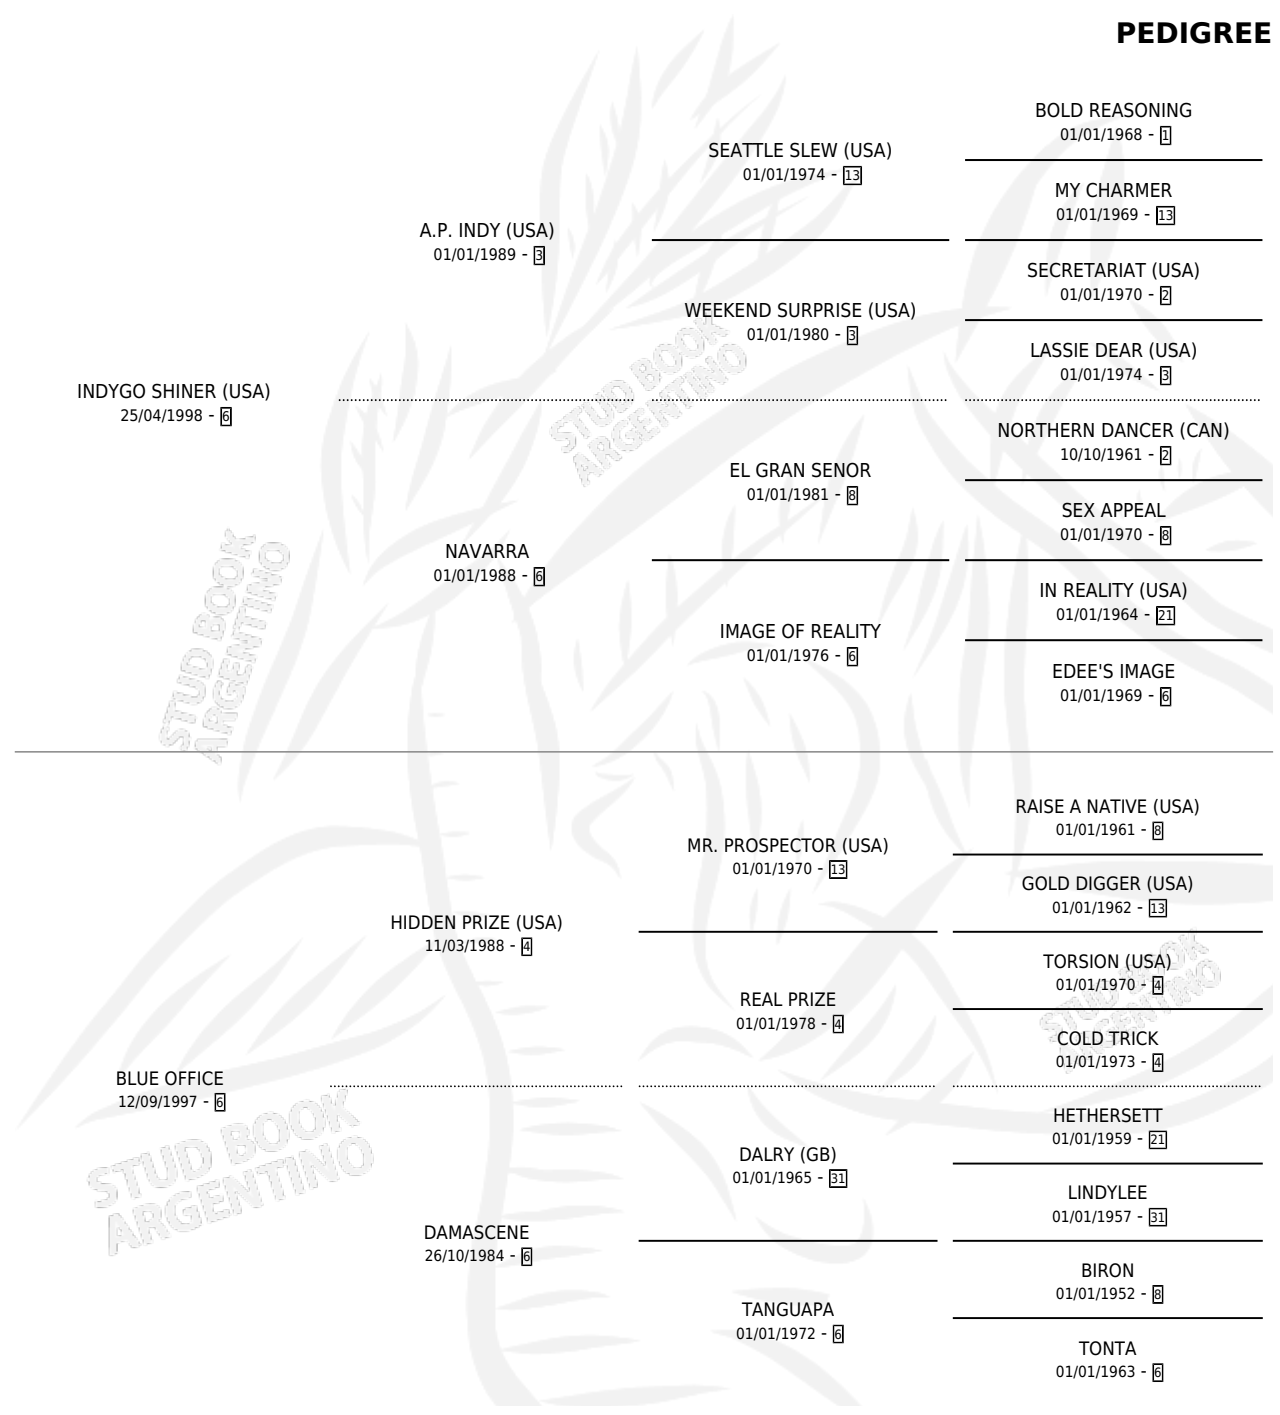

BLUE SHINER

por **INDYGO SHINER (USA)** y **BLUE OFFICE** por **HIDDEN PRIZE (USA)**

Argentina · Hembra · Zaino · SP · 03/10/2007
Familia 6 · Volumen 39

ESTADO

TIPIFICACIÓN SANGUÍNEA	X
TIPIFICACIÓN POR ADN	✓
PASAPORTE	✓
IDENTIFICACIÓN POR MICROCHIP	✓
REPRODUCTOR	✓

Lugar de nacimiento: Masama
Criador: Masama

PEDIGREE

CAMPAÑA

Solo carreras oficiales de Argentina

POR EDAD

EDAD	CC	1°	2°	3°	4°	5°	NP	CLC	CLG	CLCG1	CLGG1	IMPORTE	GANANCIA / CC
3 AÑOS	2	0	0	0	0	0	2	0	0	0	0	\$0	\$0
TOTALES	2	0	0	0	0	0	2	0	0	0	0	\$0	\$0
%		0.0%	0.0%	0.0%	0.0%	0.0%	100%	0.0%	0.0%	0.0%	0.0%		