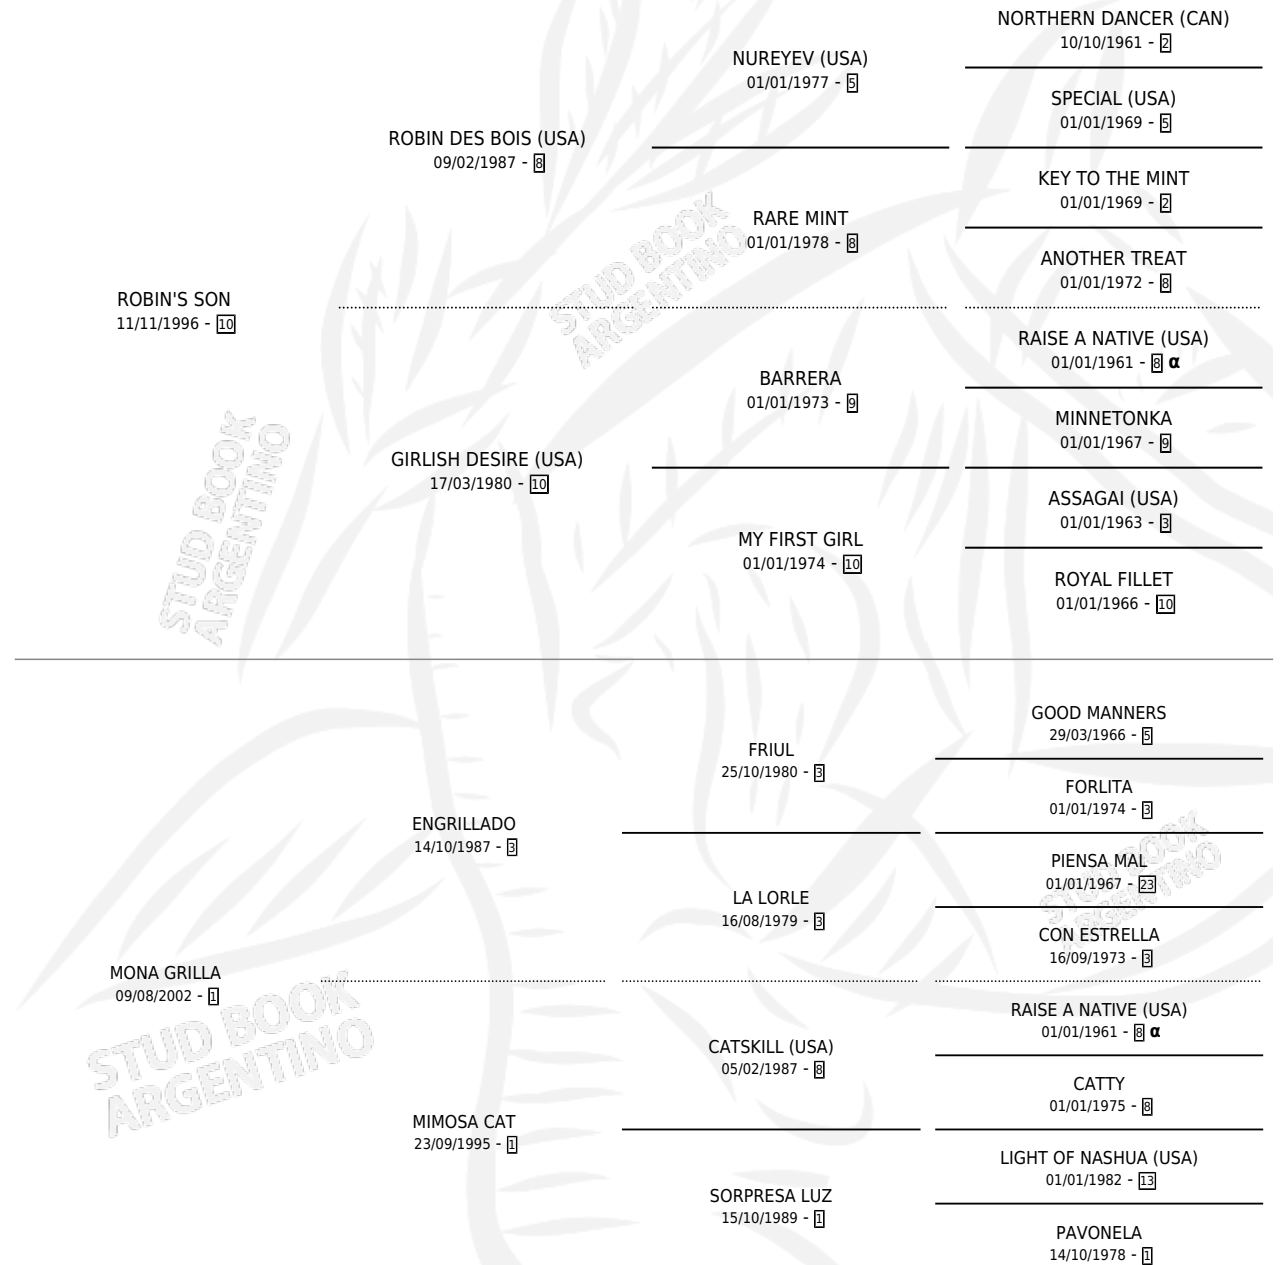

GRILLO SON

por **ROBIN'S SON** y **MONA GRILLA** por **ENGRILLADO**

Argentina · Macho · Alazan · SP · 14/10/2007
Familia 1-j · Volumen 39

ESTADO

TIPIFICACIÓN SANGUÍNEA	X
TIPIFICACIÓN POR ADN	✓
PASAPORTE	X
IDENTIFICACIÓN POR MICROCHIP	X
REPRODUCTOR	X

Lugar de nacimiento: Don Florentino

Criador: Don Florentino

PEDIGREE

INBREEDING : α

GRILLO SON

Datos oficiales del Stud Book Argentino

Documento generado el 04/05/2026

studbook.org.ar