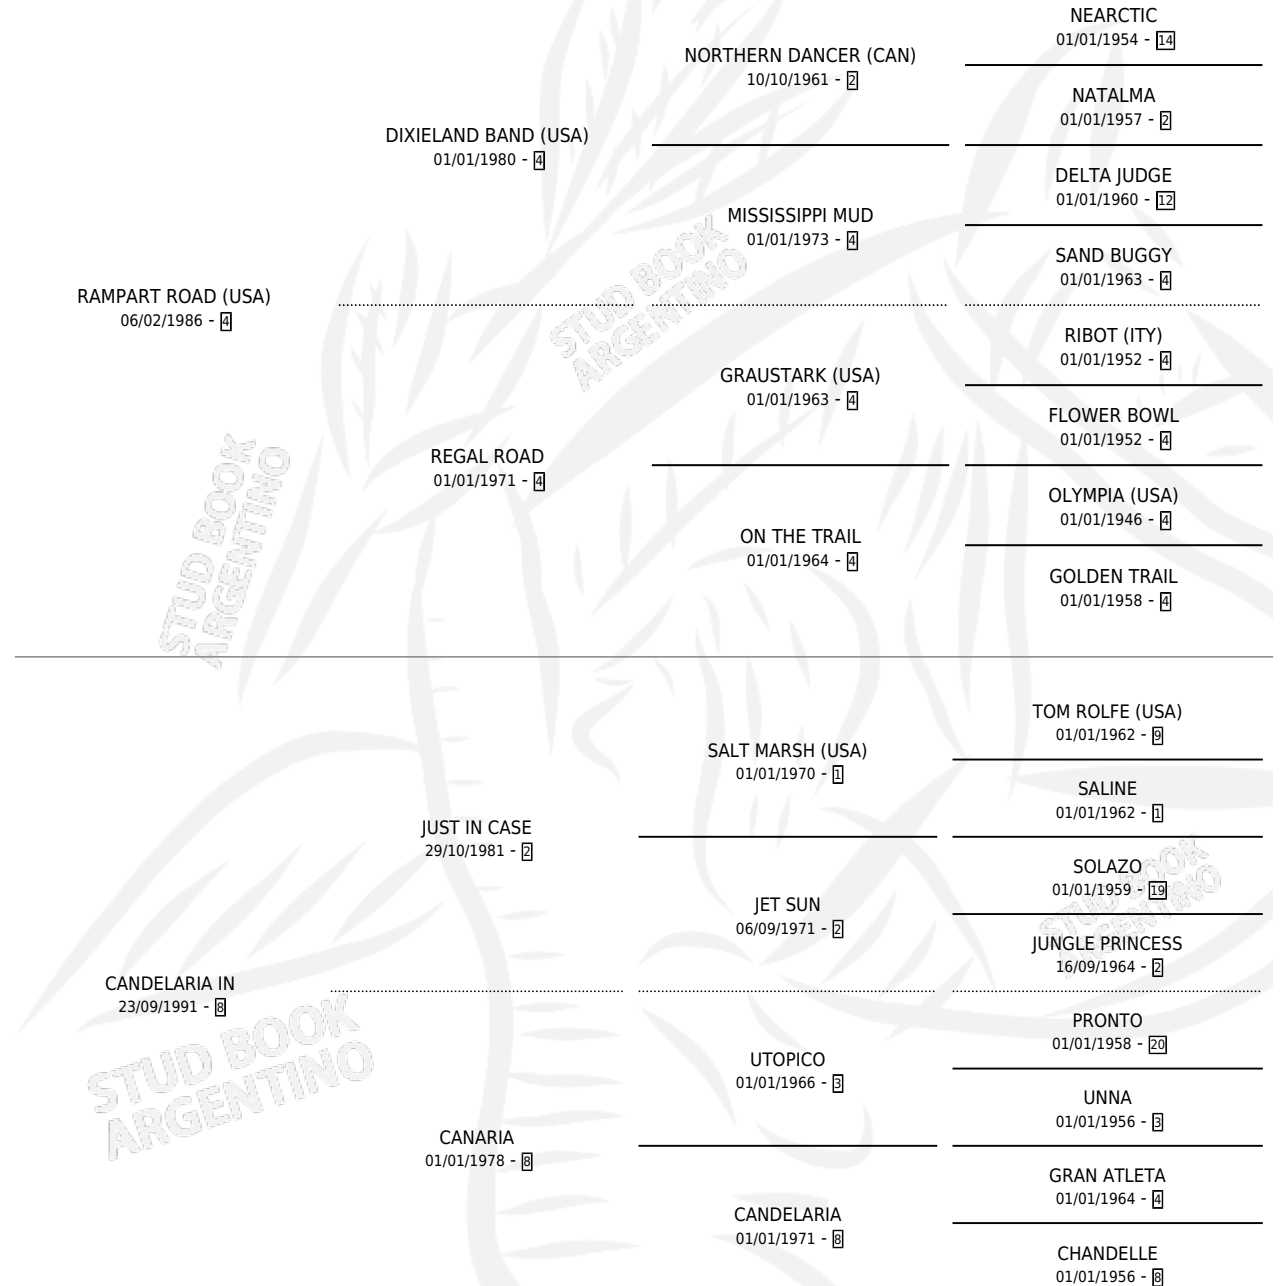

EL ESCAPISTA

por **RAMPART ROAD (USA)** y **CANDELARIA IN** por **JUST IN CASE**

Argentina · Macho · Alazan · SP · 10/10/2007
Familia 8-g · Volumen 39

ESTADO

TIPIFICACIÓN SANGUÍNEA	X
TIPIFICACIÓN POR ADN	✓
PASAPORTE	✓
IDENTIFICACIÓN POR MICROCHIP	✓
REPRODUCTOR	X

Lugar de nacimiento: Don Florentino

Criador: Don Florentino

PEDIGREE