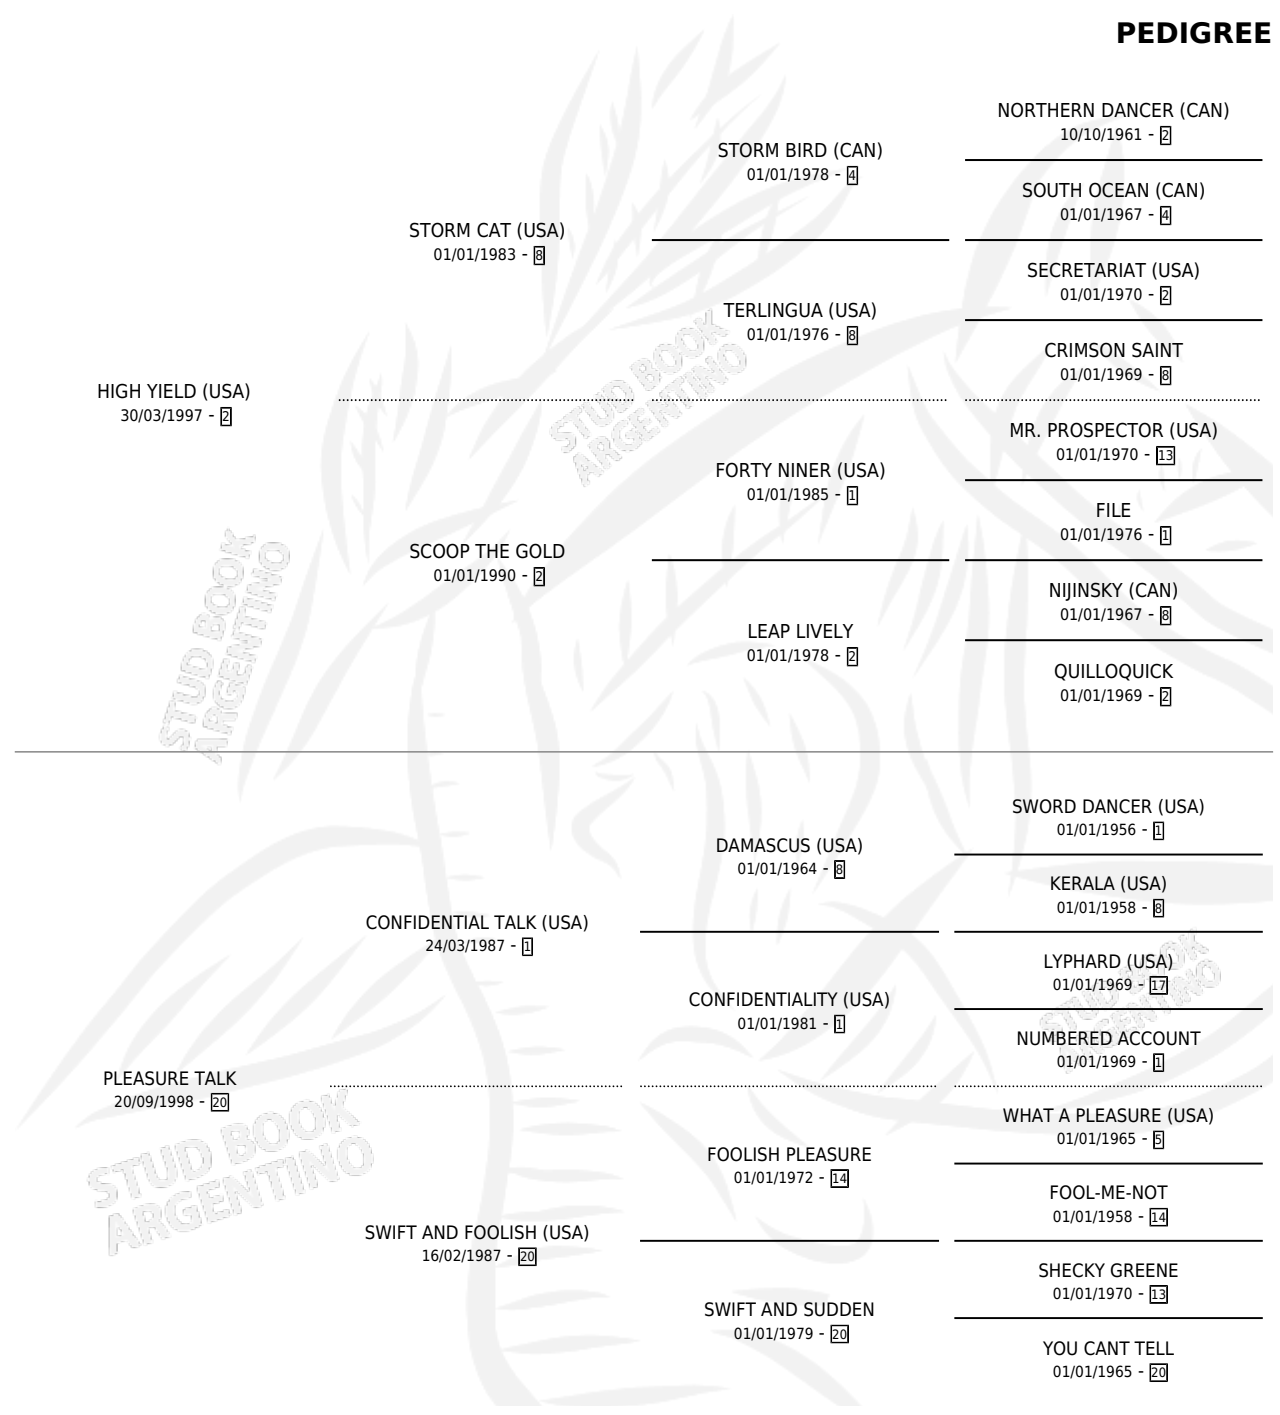

HIGH PLEASURE

por HIGH YIELD (USA) y PLEASURE TALK por
CONFIDENTIAL TALK (USA)

Argentina · Hembra · Alazan · SP · 26/09/2007
Familia 20-a · Volumen 39

ESTADO

TIPIFICACIÓN SANGUÍNEA	X
TIPIFICACIÓN POR ADN	✓
PASAPORTE	✓
IDENTIFICACIÓN POR MICROCHIP	✓
REPRODUCTOR	✓

Lugar de nacimiento: Las Cuatro M
Criador: Ceb Agropecuaria Sa

PEDIGREE

CAMPAÑA

Solo carreras oficiales de Argentina

POR EDAD

EDAD	CC	1°	2°	3°	4°	5°	NP	CLC	CLG	CLCG1	CLGG1	IMPORTE	GANANCIA / CC
3 AÑOS	4	0	0	1	0	0	3	0	0	0	0	\$6,000	\$1,500
4 AÑOS	1	0	0	0	0	0	1	0	0	0	0	\$0	\$0
TOTALES	5	0	0	1	0	0	4	0	0	0	0	\$6,000	\$1,200
%		0.0%	0.0%	20.0%	0.0%	0.0%	80.0%	0.0%	0.0%	0.0%	0.0%		