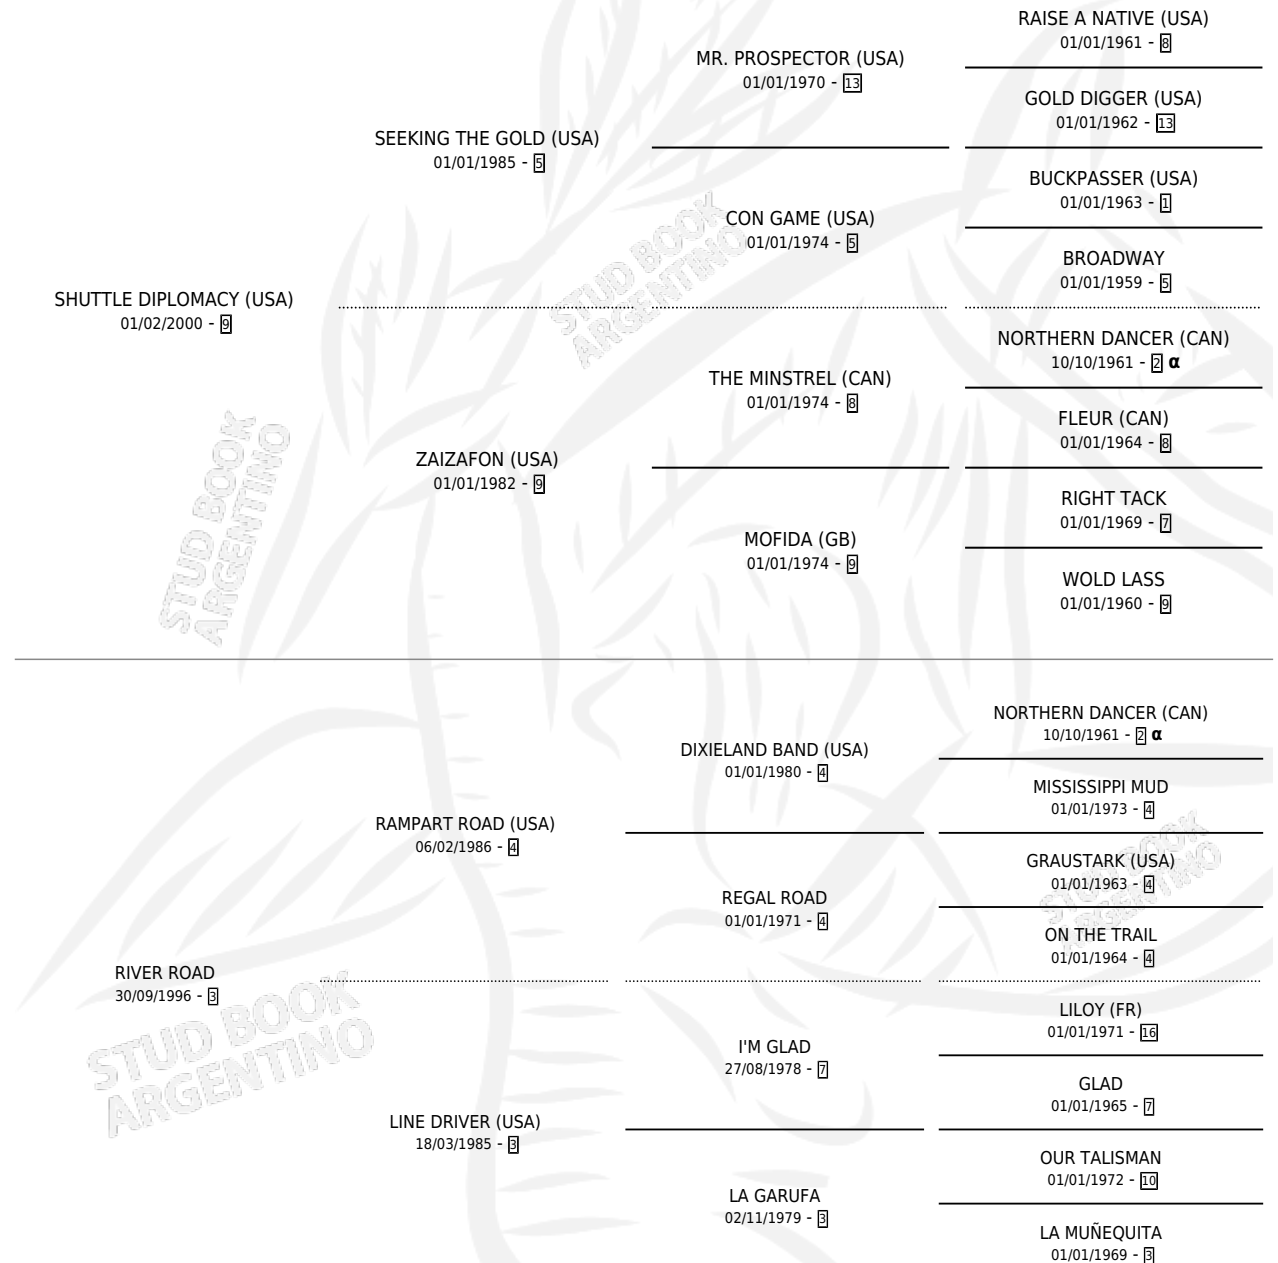

SHUTTLE RIVER

por SHUTTLE DIPLOMACY (USA) y RIVER ROAD por
RAMPART ROAD (USA)

Argentina · Macho · Zaino · SP · 30/09/2007
Familia 3-h · Volumen 39

ESTADO

TIPIFICACIÓN SANGUÍNEA	X
TIPIFICACIÓN POR ADN	✓
PASAPORTE	✓
IDENTIFICACIÓN POR MICROCHIP	X
REPRODUCTOR	X

Lugar de nacimiento: Las Cuatro M
Criador: Ceb Agropecuaria Sa

PEDIGREE

INBREEDING : α