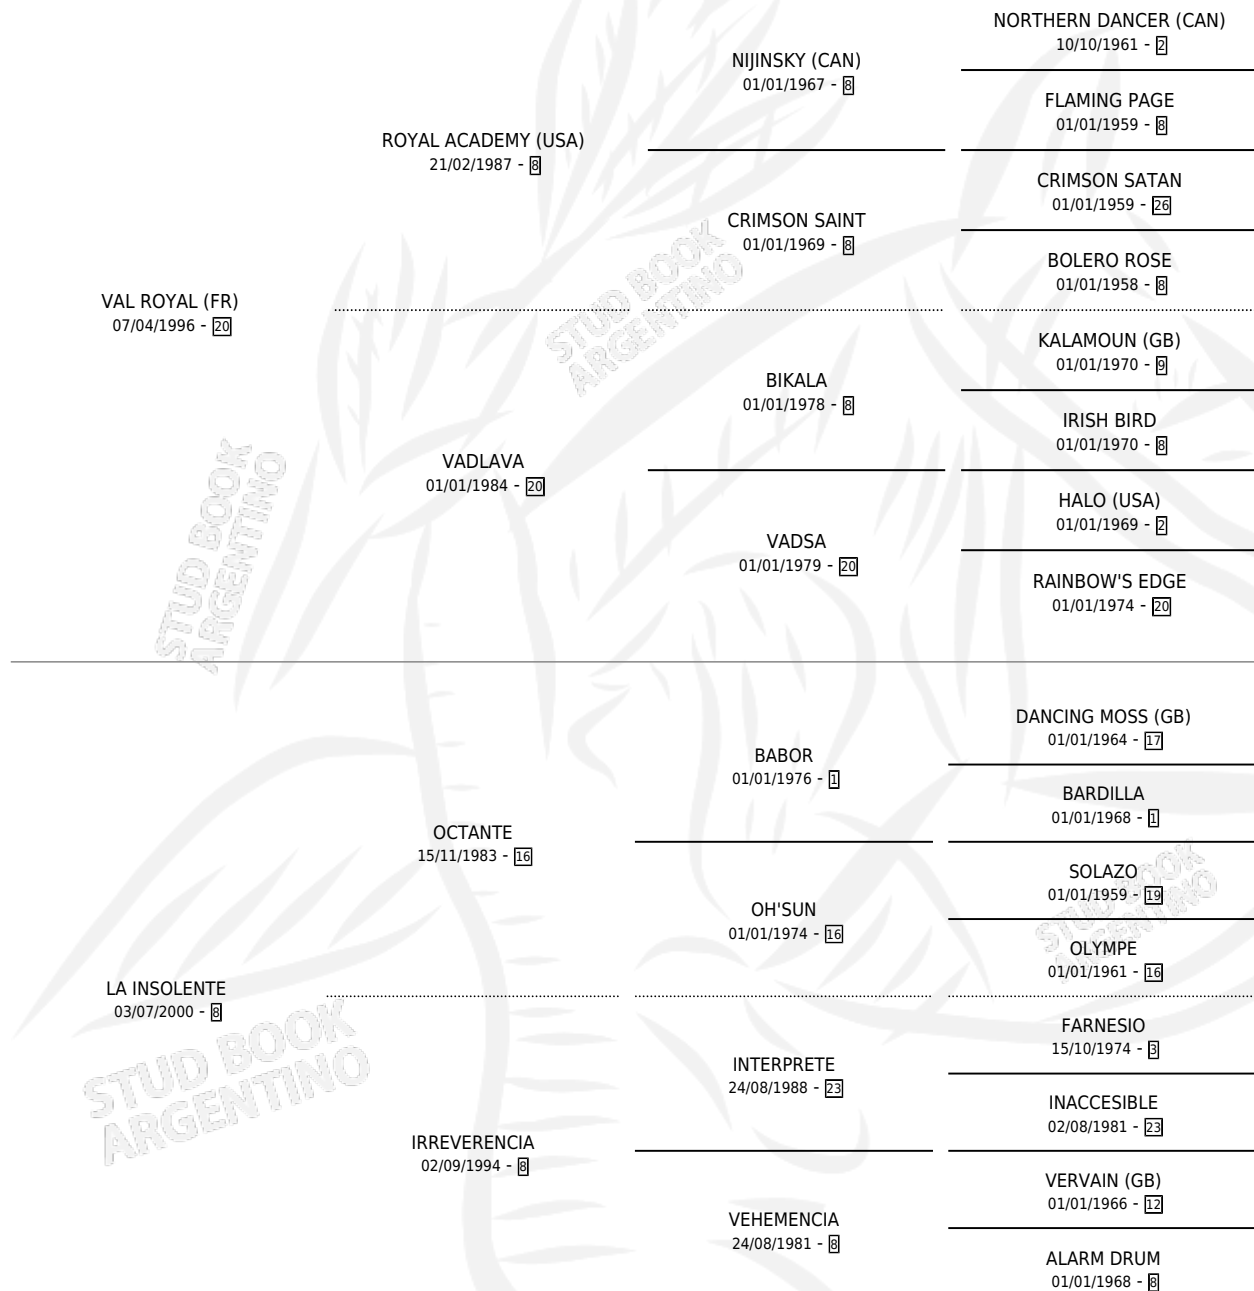

EL GUAGUA

por VAL ROYAL (FR) y LA INSOLENTA por OCTANTE

Argentina · Macho · Zaino · SP · 15/10/2007
Familia 8-d · Volumen 39

ESTADO

TIPIFICACIÓN SANGUÍNEA	X
TIPIFICACIÓN POR ADN	✓
PASAPORTE	✓
IDENTIFICACIÓN POR MICROCHIP	X
REPRODUCTOR	✓

Lugar de nacimiento: El Yerbal

Criador: Sin dato

PEDIGREE