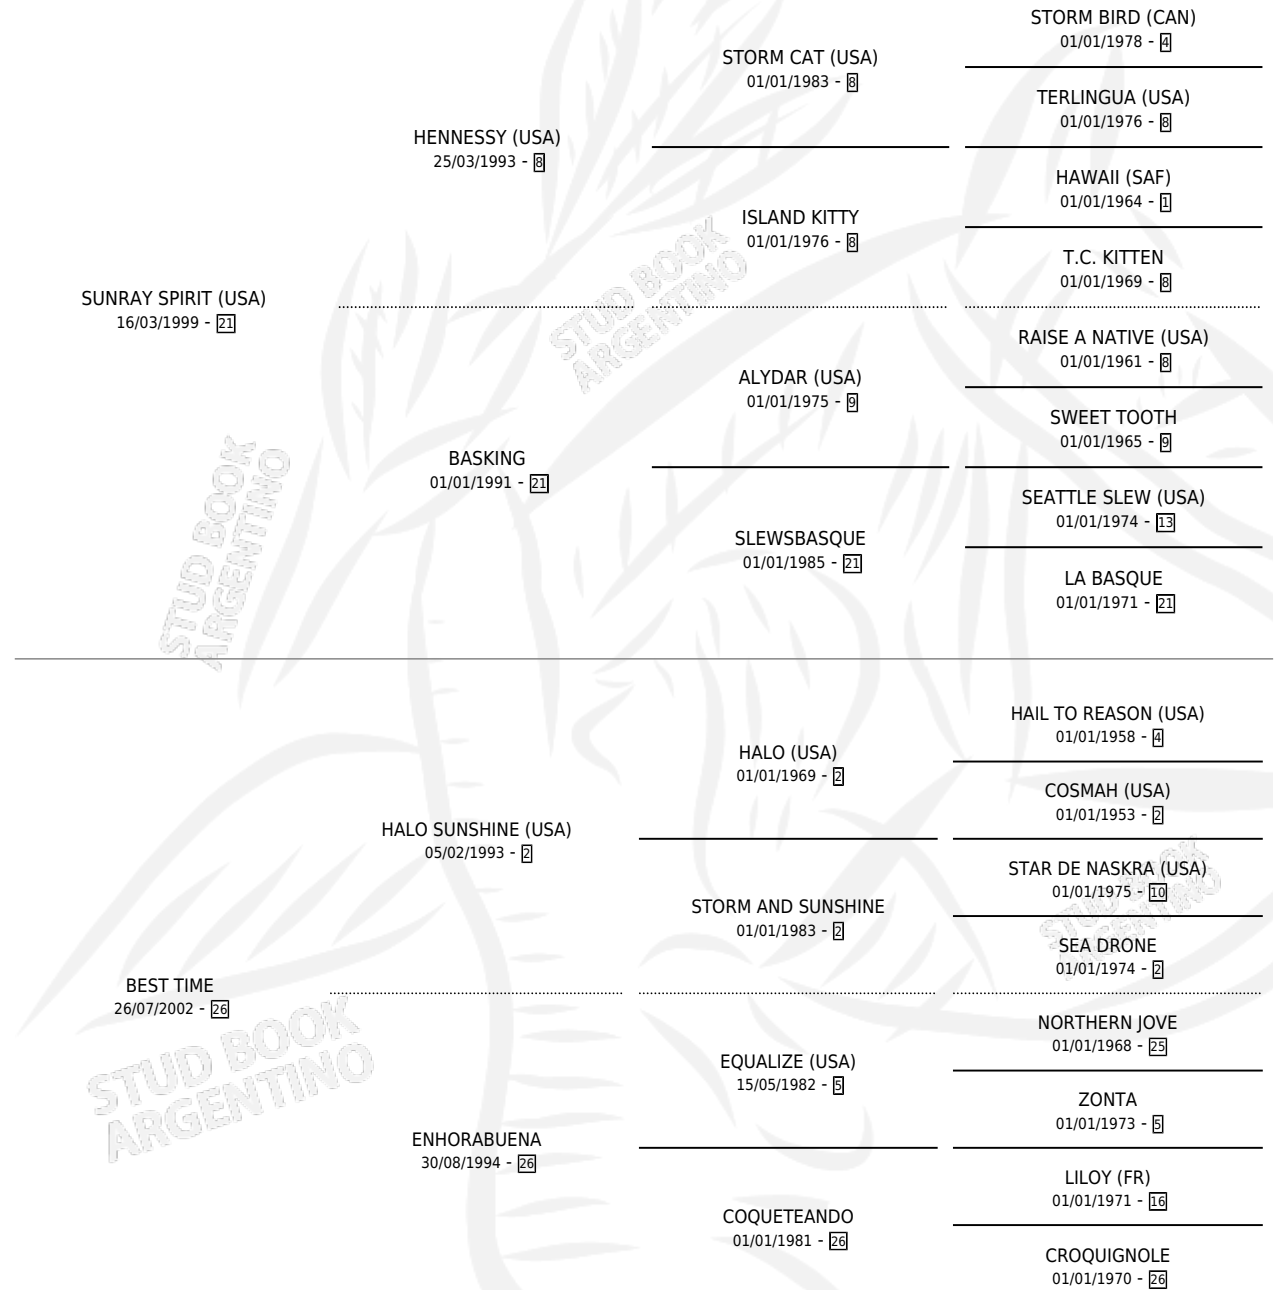

BETTER TIMES

por **SUNRAY SPIRIT (USA)** y **BEST TIME** por **HALO SUNSHINE (USA)**

Argentina · Macho · Zaino · SP · 29/09/2007
Familia 26 · Volumen 39

ESTADO

TIPIFICACIÓN SANGUÍNEA	X
TIPIFICACIÓN POR ADN	✓
PASAPORTE	✓
IDENTIFICACIÓN POR MICROCHIP	✓
REPRODUCTOR	X

Lugar de nacimiento: Abolengo
Criador: Abolengo

PEDIGREE

CAMPAÑA

Solo carreras oficiales de Argentina

POR EDAD

EDAD	CC	1°	2°	3°	4°	5°	NP	CLC	CLG	CLCG1	CLGG1	IMPORTE	GANANCIA / CC
3 AÑOS	5	0	0	1	0	1	3	0	0	0	0	\$5,950	\$1,190
4 AÑOS	17	1	3	3	0	0	10	0	0	0	0	\$74,290	\$4,370
5 AÑOS	9	0	0	1	1	2	5	0	0	0	0	\$12,050	\$1,339
6 AÑOS	1	0	0	0	0	0	1	0	0	0	0	\$0	\$0
TOTALES	32	1	3	5	1	3	19	0	0	0	0	\$92,290	\$2,884
%		3.1%	9.4%	15.6%	3.1%	9.4%	59.4%	0.0%	0.0%	0.0%	0.0%		