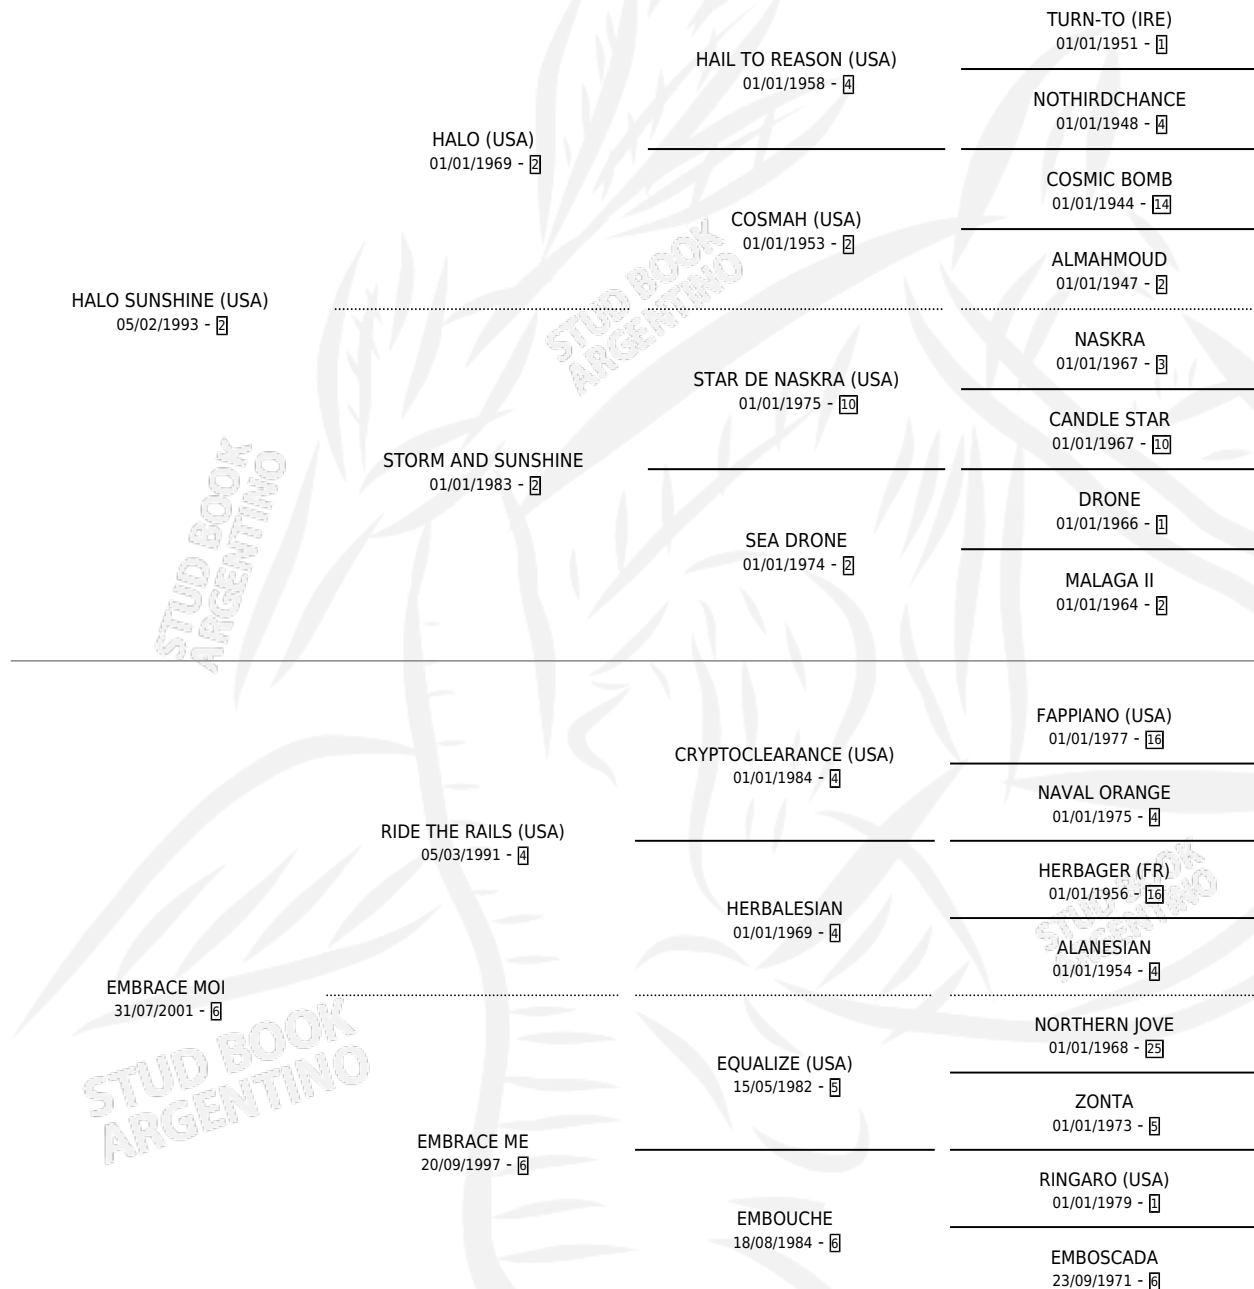

ESTADO

TIPIFICACIÓN SANGUÍNEA	X
TIPIFICACIÓN POR ADN	✓
PASAPORTE	✓
IDENTIFICACIÓN POR MICROCHIP	✓
REPRODUCTOR	✓

Lugar de nacimiento: Abolengo

Criador: Abolengo

~

HIJOS

	MACHOS	HEMBRAS
223 NACIERON	114	109
139 CORRIERON	80	59
70 GANARON	39	31
4 GANADORES CL	2 GANADORES GR	1 GANADORES G1

PEDIGREE

CAMPAÑA

Solo carreras oficiales de Argentina

POR EDAD

EDAD	CC	1°	2°	3°	4°	5°	NP	CLC	CLG	CLCG1	CLGG1	IMPORTE	GANANCIA / CC
2 AÑOS	1	0	0	0	0	0	1	0	0	0	0	\$0	\$0
3 AÑOS	8	3	0	1	2	1	1	6	1	3	1	\$855,550	\$106,944
4 AÑOS	9	4	2	3	0	0	0	9	4	6	3	\$3,305,390	\$367,266
TOTALES	18	7	2	4	2	1	2	15	5	9	4	\$4,160,940	\$231,163
%		38.9%	11.1%	22.2%	11.1%	5.6%	11.1%	83.3%	33.3%	60.0%	44.4%		