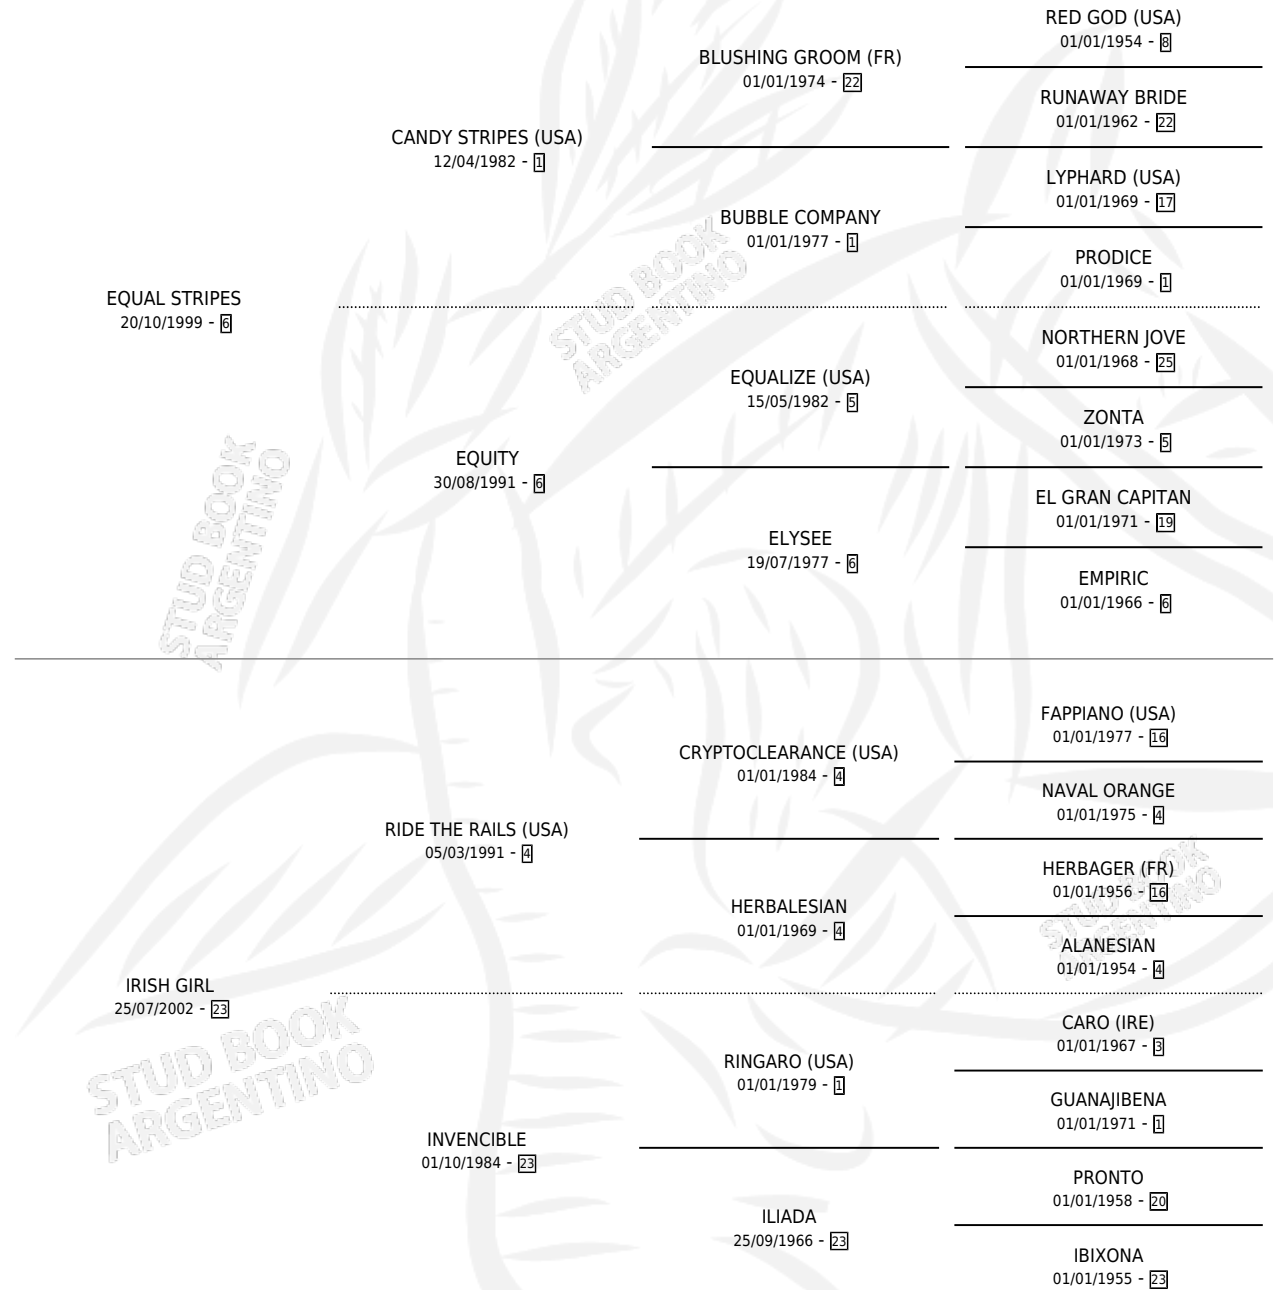

IRISH STRIPES

por **EQUAL STRIPES** y **IRISH GIRL** por **RIDE THE RAILS**
(USA)

Argentina · Macho · Zaino · SP · 05/10/2007
Familia 23-a · Volumen 39

ESTADO

TIPIFICACIÓN SANGUÍNEA	X
TIPIFICACIÓN POR ADN	✓
PASAPORTE	✓
IDENTIFICACIÓN POR MICROCHIP	✓
REPRODUCTOR	X

Lugar de nacimiento: Abolengo
Criador: Abolengo

PEDIGREE

IRISH STRIPES

Datos oficiales del Stud Book Argentino

Documento generado el 09/06/2026

studbook.org.ar