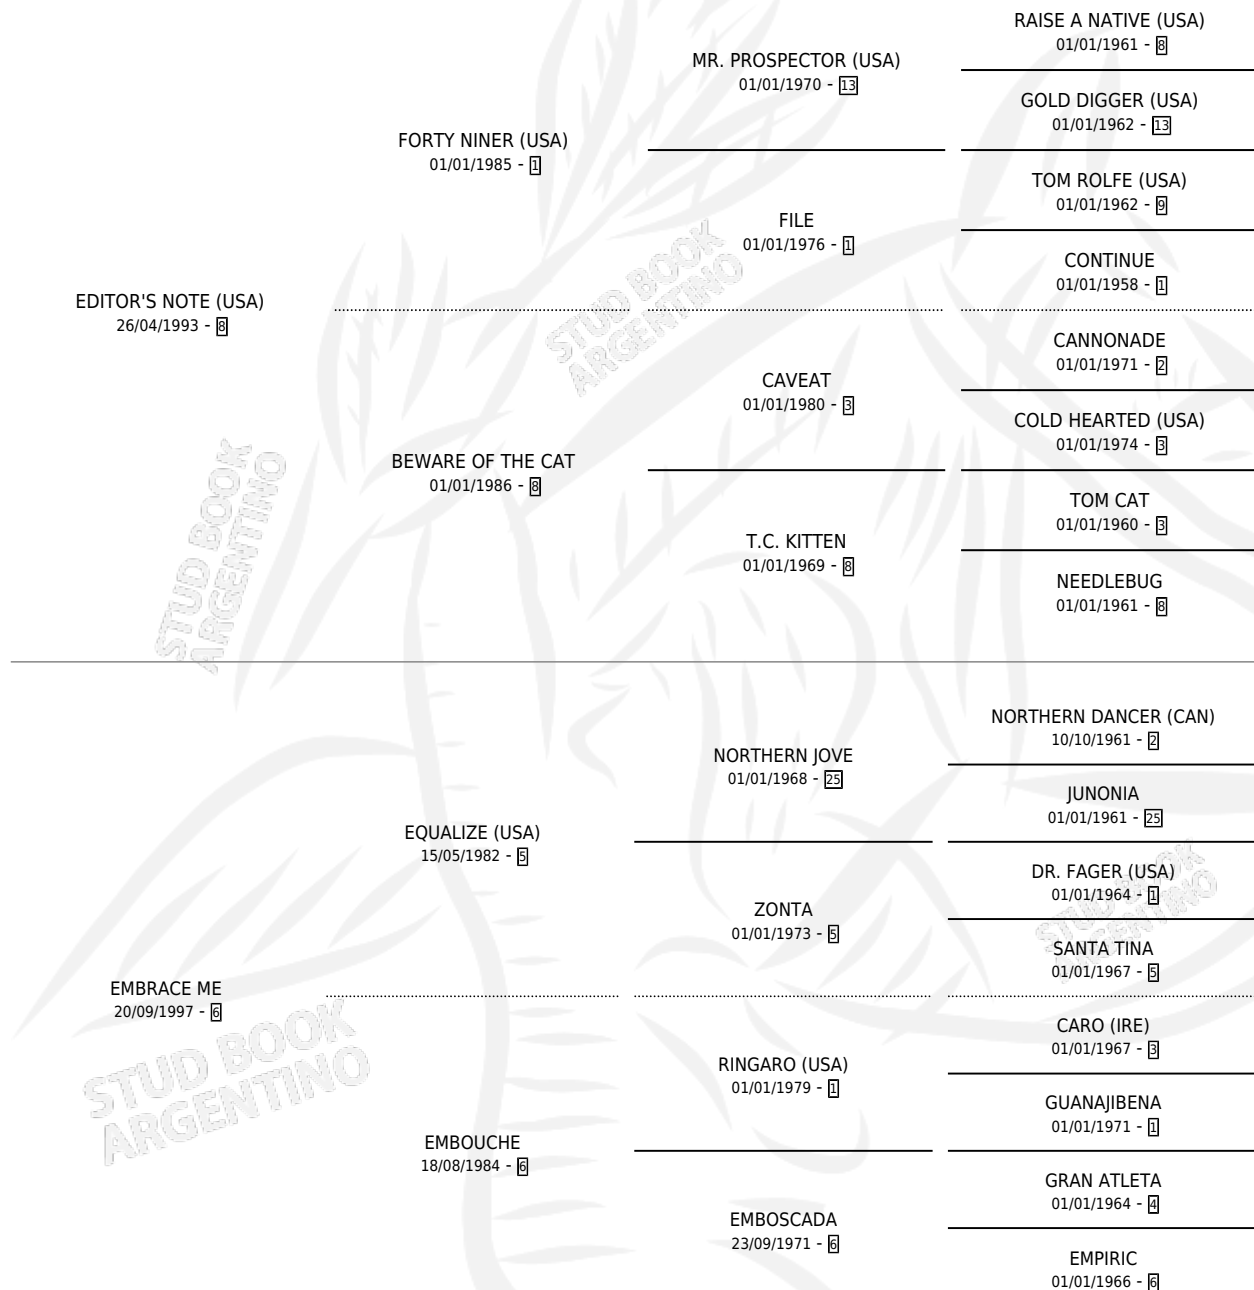

EMBRACE HER

por **EDITOR'S NOTE (USA)** y **EMBRACE ME** por **EQUALIZE (USA)**

Argentina · Hembra · Zaino · SP · 05/10/2007
Familia 6-f · Volumen 39

ESTADO

TIPIFICACIÓN SANGUÍNEA	X
TIPIFICACIÓN POR ADN	✓
PASAPORTE	✓
IDENTIFICACIÓN POR MICROCHIP	✓
REPRODUCTOR	✓

Lugar de nacimiento: Abolengo
Criador: Abolengo

~

HIJOS

	MACHOS	HEMBRAS
10 NACIERON	0	10
4 CORRIERON	0	4
2 GANARON	0	2

1 GANADORES CL	1 GANADORES GR	1 GANADORES G1

PEDIGREE