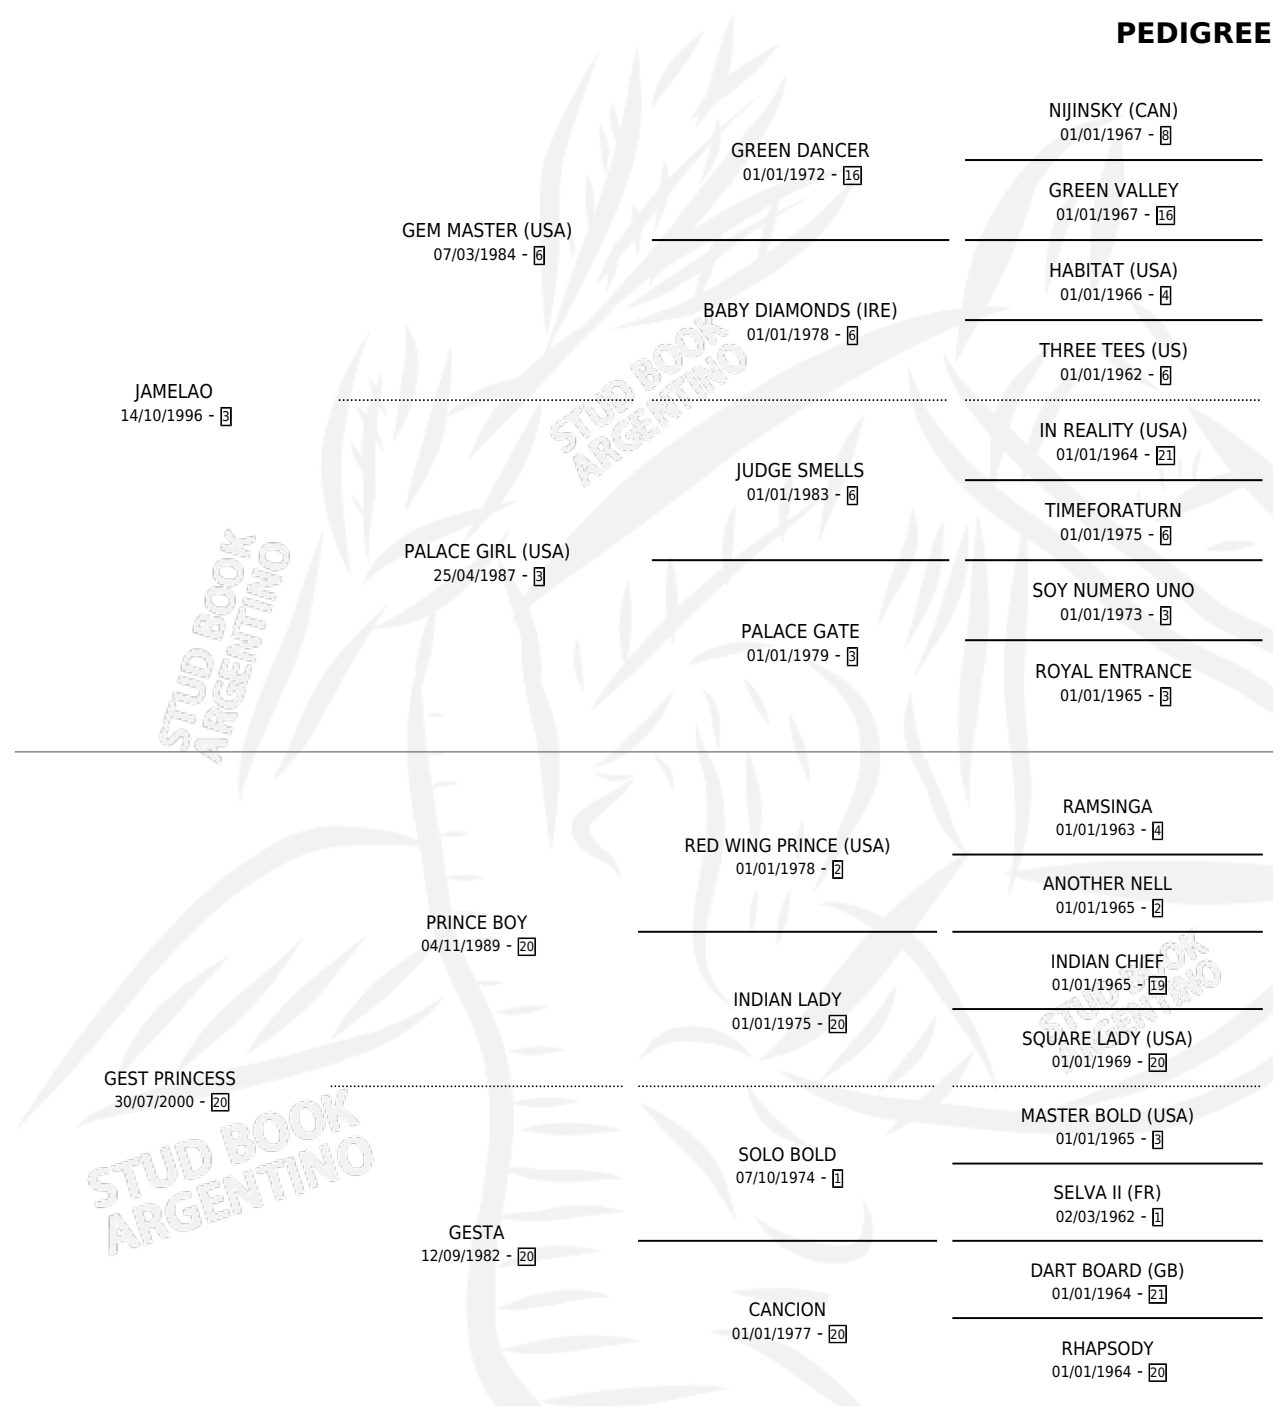

GEST BOY

por JAMELAO y GEST PRINCESS por PRINCE BOY

Argentina · Macho · Zaino · SP · 20/09/2007
Familia 20-d · Volumen 39

ESTADO

TIPIFICACIÓN SANGUÍNEA	X
TIPIFICACIÓN POR ADN	✓
PASAPORTE	X
IDENTIFICACIÓN POR MICROCHIP	✓
REPRODUCTOR	X

Lugar de nacimiento: San Jose del Socorro

Criador: Sin dato

PEDIGREE

GEST BOY

Datos oficiales del Stud Book Argentino

Documento generado el 25/04/2026

studbook.org.ar