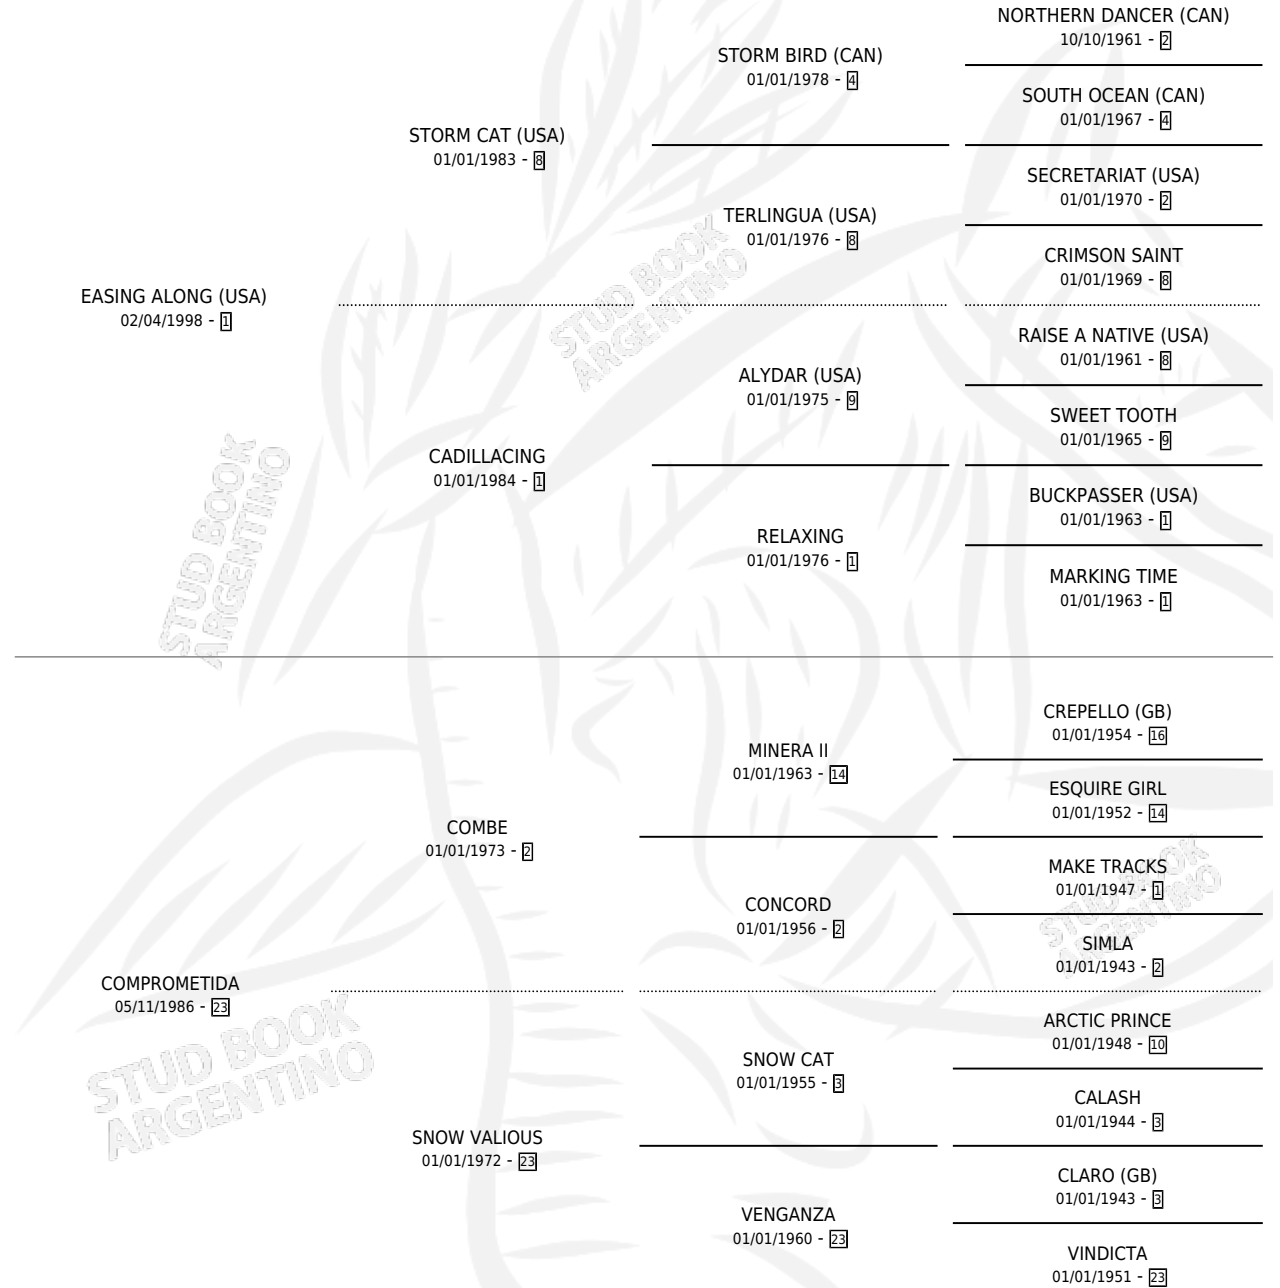

DIVINO CORAZON CAT

por **EASING ALONG (USA)** y **COMPROMETIDA** por **COMBE**

Argentina · Macho · Alazan · SP · 13/10/2007
Familia 23-a · Volumen 39

ESTADO

TIPIFICACIÓN SANGUÍNEA	X
TIPIFICACIÓN POR ADN	✓
PASAPORTE	✓
IDENTIFICACIÓN POR MICROCHIP	✓
REPRODUCTOR	X

Lugar de nacimiento: El Alfalfar

Criador: El Alfalfar

PEDIGREE

CAMPAÑA

Solo carreras oficiales de Argentina

POR EDAD

EDAD	CC	1°	2°	3°	4°	5°	NP	CLC	CLG	CLCG1	CLGG1	IMPORTE	GANANCIA / CC
3 AÑOS	4	0	0	0	0	0	4	0	0	0	0	\$0	\$0
4 AÑOS	3	0	0	0	0	0	3	0	0	0	0	\$0	\$0
5 AÑOS	4	1	0	0	0	0	3	0	0	0	0	\$22,000	\$5,500
6 AÑOS	4	0	0	0	1	0	3	0	0	0	0	\$1,400	\$350
TOTALES	15	1	0	0	1	0	13	0	0	0	0	\$23,400	\$1,560
%		6.7%	0.0%	0.0%	6.7%	0.0%	86.7%	0.0%	0.0%	0.0%	0.0%		