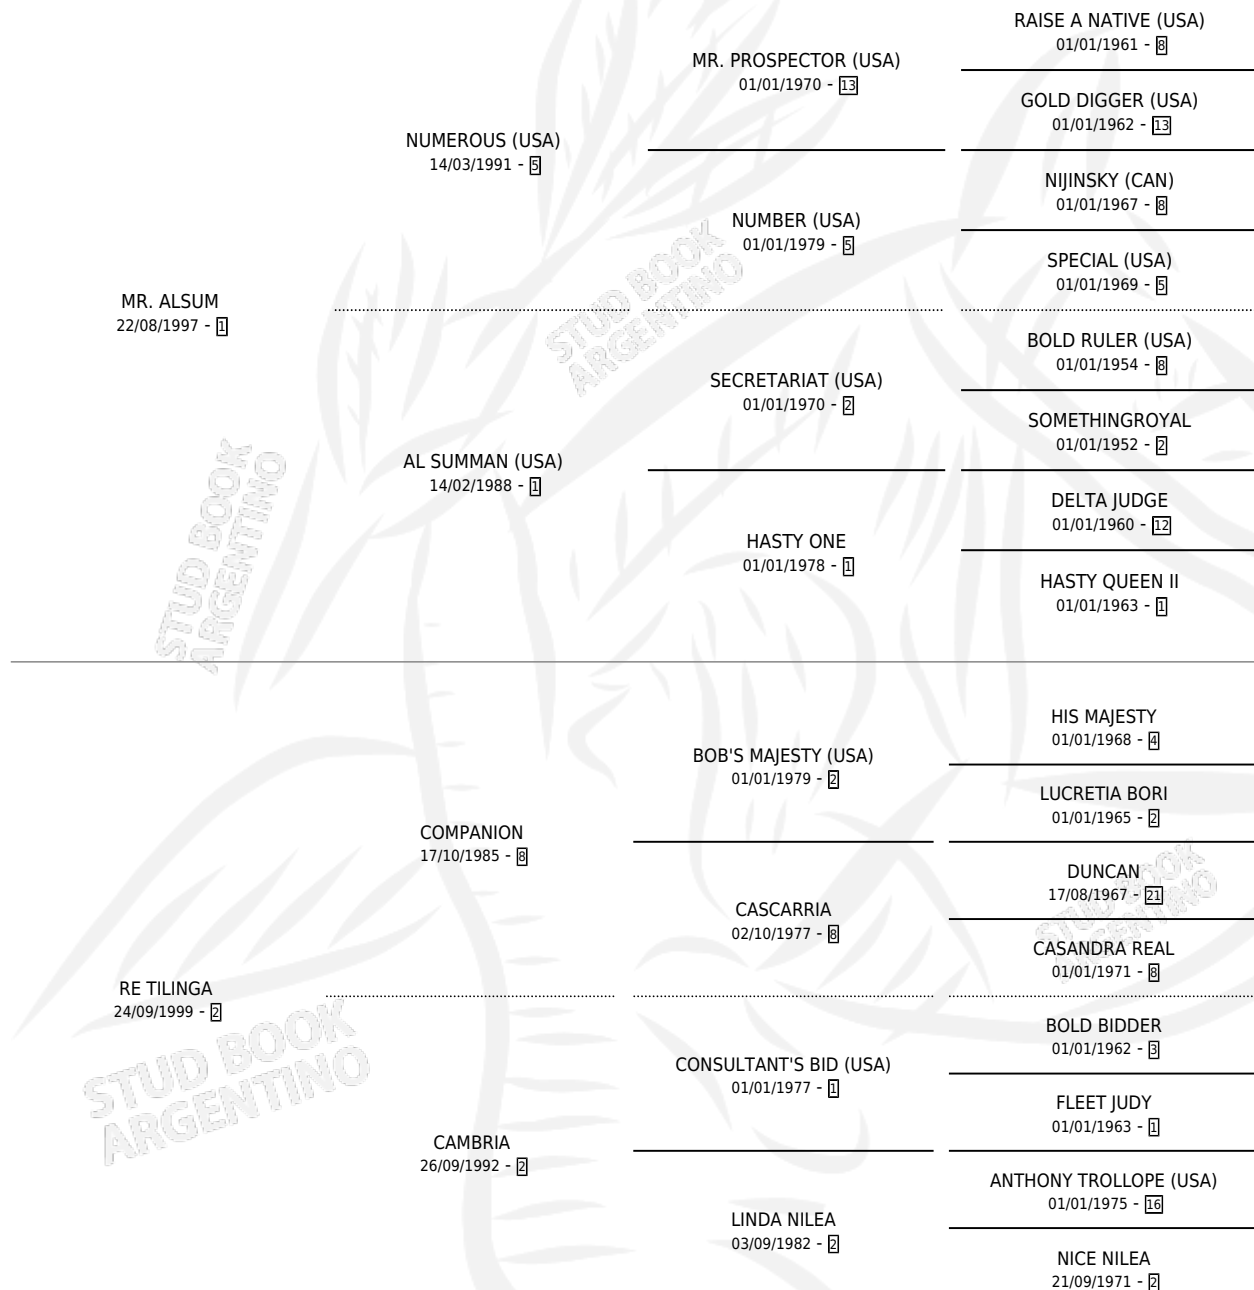

EL CREYENTE

por MR. ALSUM y RE TILINGA por COMPANION

Argentina · Macho · Zaino · SP · 15/09/2007
Familia 2-j · Volumen 39

ESTADO

TIPIFICACIÓN SANGUÍNEA	X
TIPIFICACIÓN POR ADN	✓
PASAPORTE	X
IDENTIFICACIÓN POR MICROCHIP	✓
REPRODUCTOR	X

Lugar de nacimiento: Loma Chica

Criador: Sin dato

PEDIGREE

EL CREYENTE

Datos oficiales del Stud Book Argentino

Documento generado el 06/05/2026

studbook.org.ar