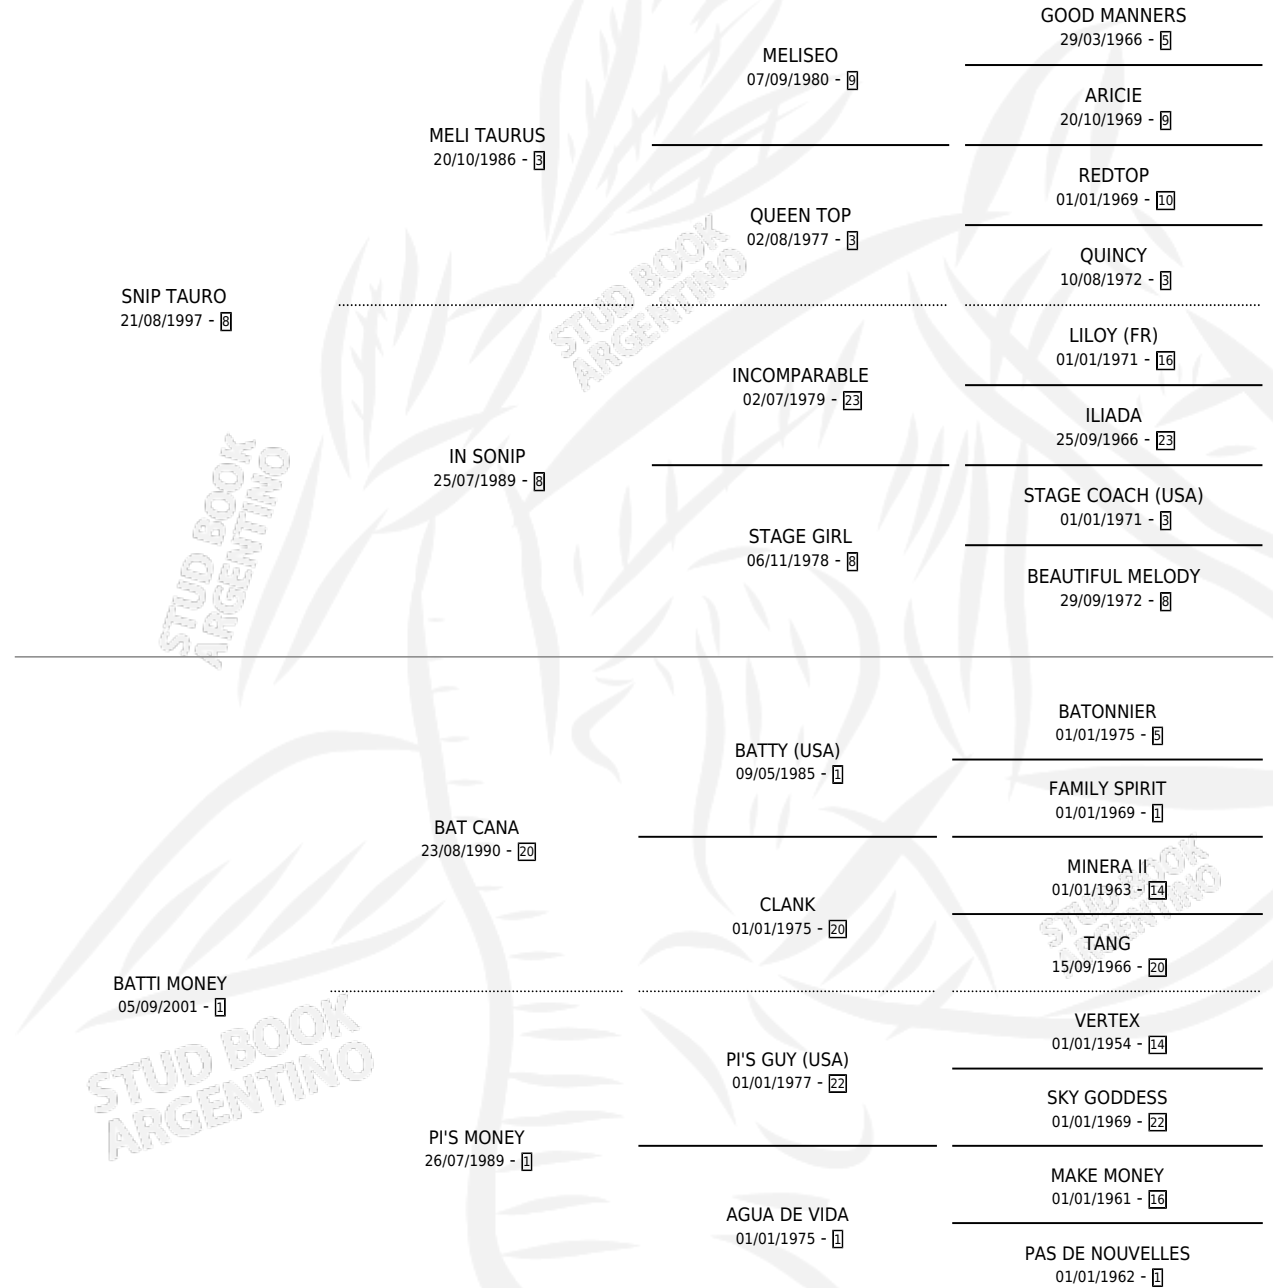

BATTI TAURA

por **SNIP TAURO** y **BATTI MONEY** por **BAT CANA**

Argentina · Hembra · Zaino · SP · 16/10/2007
Familia 1-I · Volumen 39

ESTADO

TIPIFICACIÓN SANGUÍNEA	X
TIPIFICACIÓN POR ADN	X
PASAPORTE	X
IDENTIFICACIÓN POR MICROCHIP	X
REPRODUCTOR	X

Lugar de nacimiento: Rosa Negra

Criador: Sin dato

PEDIGREE

BATTI TAURA

Datos oficiales del Stud Book Argentino

Documento generado el 11/06/2026

studbook.org.ar