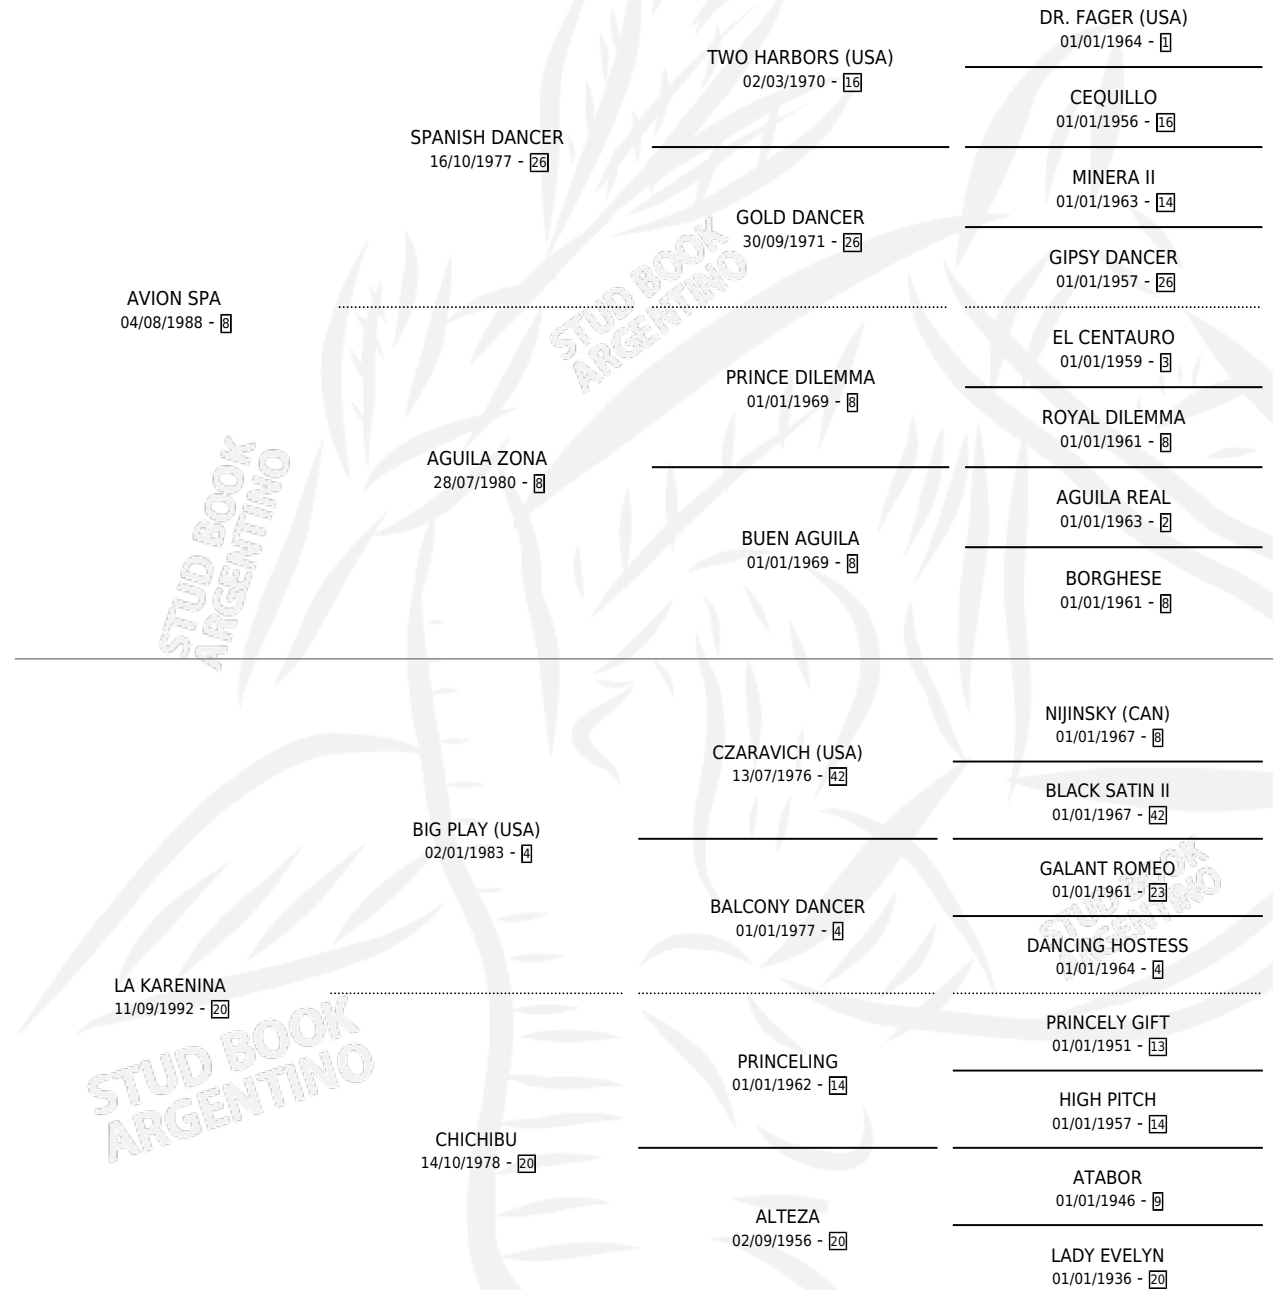

CUARTETERA SPA

por AVION SPA y LA KARENINA por BIG PLAY (USA)

Argentina · Hembra · Alazan · SP · 30/08/2007
Familia 20-d · Volumen 39

ESTADO

TIPIFICACIÓN SANGUÍNEA	X
TIPIFICACIÓN POR ADN	✓
PASAPORTE	✓
IDENTIFICACIÓN POR MICROCHIP	✓
REPRODUCTOR	✓

Lugar de nacimiento: Euzkadi
Criador: Arhex Domingo Enrique

PEDIGREE